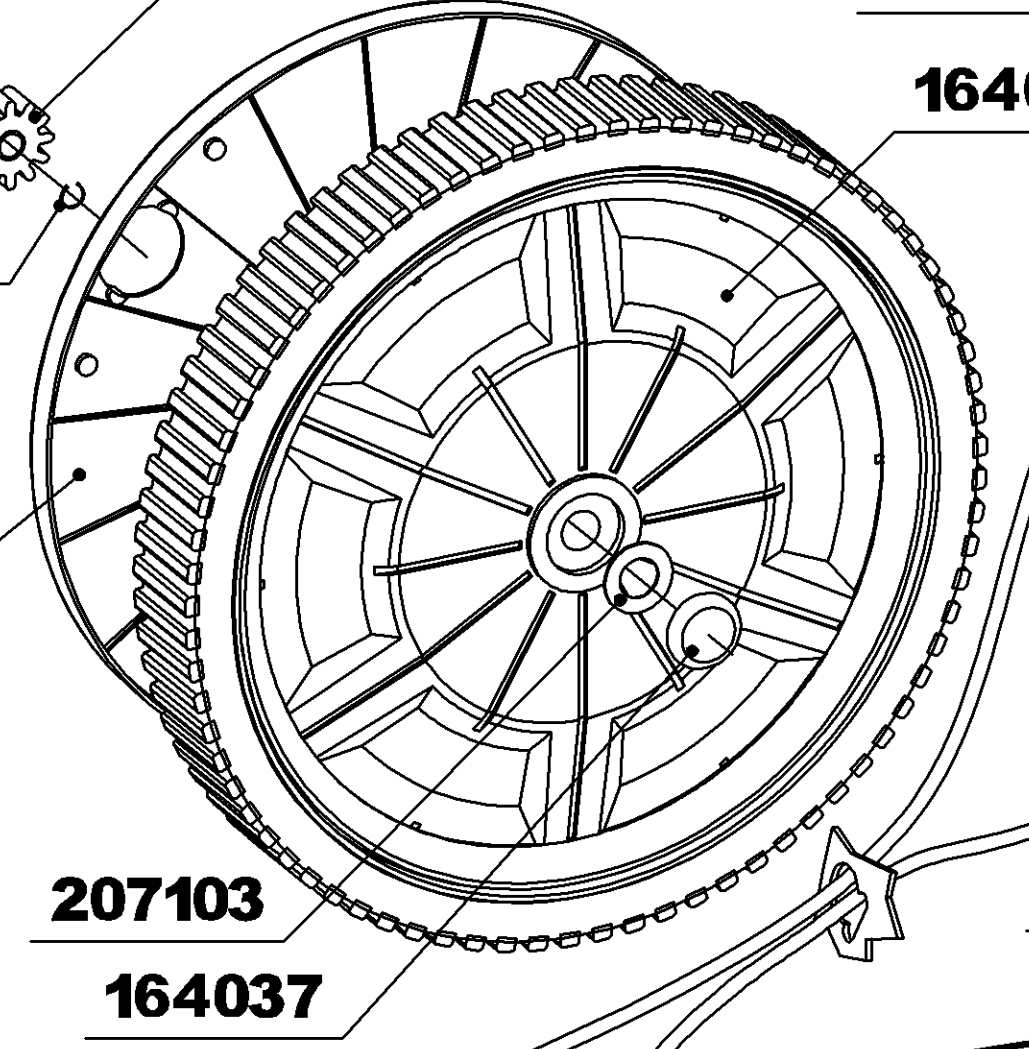

RL211 DEPUIS N° 78000

BS 850 SERIES - 910109

FIXATION MOTEUR :
 VH860ZN — X1
 (VH835ZN + NM8ZN) — X2
 HF8ZN — X3

207097
 170120
 164003
 170119
 RLT62012RS

VH820ZN

211025