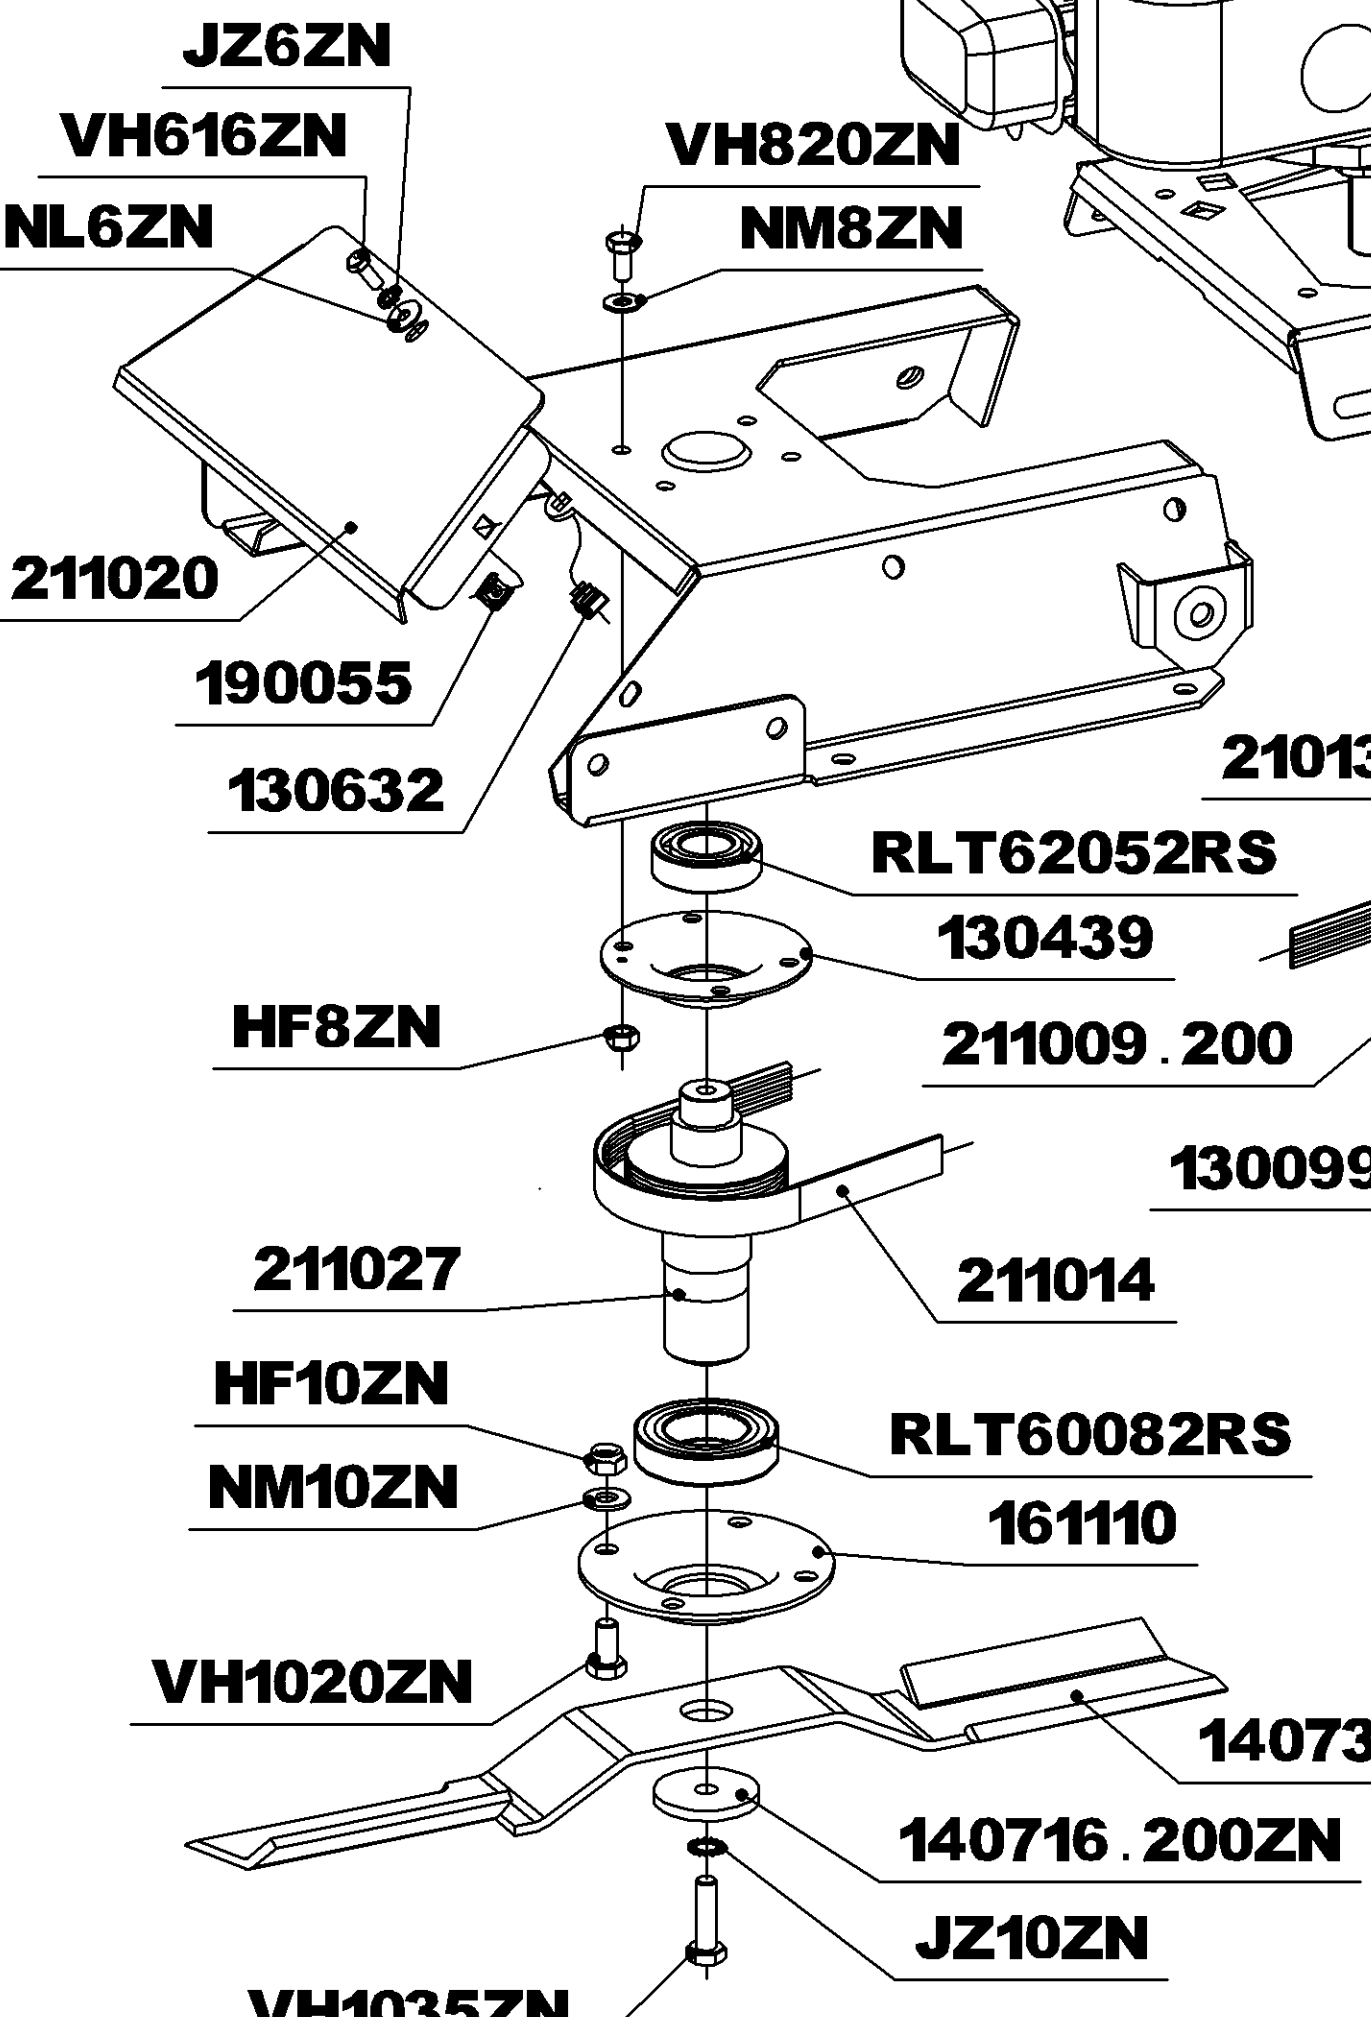

RL211 DEPUIS N° 78000

BS 850 SERIES - 910109

FIXATION MOTEUR :
 VH860ZN — X1
 (VH835ZN + NM8ZN) — X2
 HF8ZN — X3

207097
 170120
 164003
 170119
 RLT62012RS

VH820ZN

211025