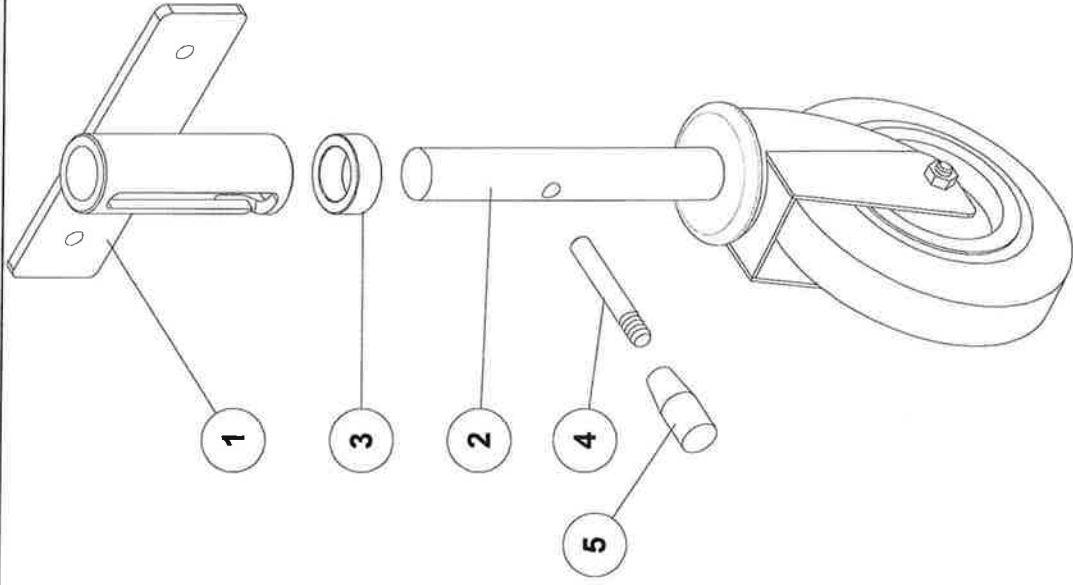

T13 – Handle Assembly

www.Autocable.be

Pos.	Code	No.
1	000828	1
2	AR4000061	1
3	000829	1
4	900616	1
5	900554	1
6	900538	2
7	900471	2
8	500030005	2
9	520002005	2
10	900617	1
11	500022006	1

Drop-In 5

T14 – Rear wheel

www.Autocable.be

Pos.	Code	No.
1	000804	1
2	000665	1
3	000839	1
4	000840	1
5	900620	1

Drop-In 5

T15 – Housing wire box

www.Autocable.be

Pos.	Code	No.
1	000841	1
2	000842	1*
3	000843	1
4	900621	2

* Optional

Drop-In 5