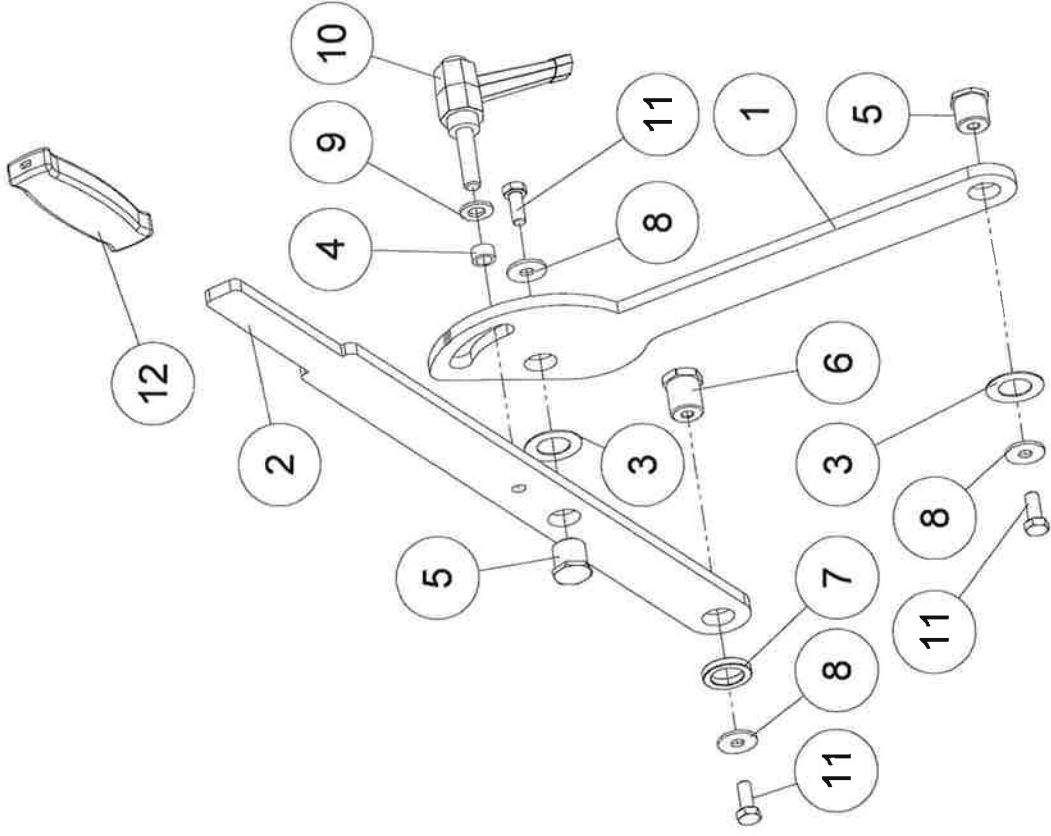

Drop-In 5

T7 – Support with eccentric Assy

www.Autocable.be

Pos.	Code	No.
1	000611	1
3	900506	1
4	900507	1
5	900342	1

Drop-In 5

T8 – Right paddle Assembly

www.Autocable.be

Pos.	Code	No.
1	000711	1
2	000712	2
3	900552	6
4	900553	3
5	000713	1

Drop-In 5

T9 – Left paddle Assembly

www.Autocable.be

Pos.	Code	No.
1	000714	1
2	000712	2
3	900552	6
4	900553	3
5	000715	1

Drop-In 5

T10 – Self-propelled wheels Assy

www.Autocable.be

Pos.	Code	No.
1	000813	1
2	000814	1
3	000815	1
4	060002201	2
5	000655	4
6	000816	2
7	000817	2
8	900028	2
9	900030	2
10	000818	2
11	000819	1
12	000674	4
13	900612	10
14	900536	2
15	000820	2
16	000821	2
17	500011008	2
18	900613	8
19	900537	2
20	900614	1
21	000822	1
22	000823	1
23	000682	1
24	900533	22
25	900615	2
26	000824	1
27	000825	1
28	900365	4
29	900375	4
30	000826	2
31	500025008	2
32	000827	2
33	900043	6

Drop-In 5

T11 – Lever Assembly

www.Autocable.be

Pos.	Code	No.
1	000809	1
2	000810	1
3	060002200	2
4	000811	1
5	000666	2
6	000667	1
7	000668	1
8	900038	3
9	900028	1
10	900606	1
11	900378	3
12	540002508	1

Drop-In 5

T13 – Handle Assembly

www.Autocable.be

Pos.	Code	No.
1	000828	1
2	AR4000061	1
3	000829	1
4	900616	1
5	900554	1
6	900538	2
7	900471	2
8	500030005	2
9	520002005	2
10	900617	1
11	500022006	1

Drop-In 5

T14 – Rear wheel