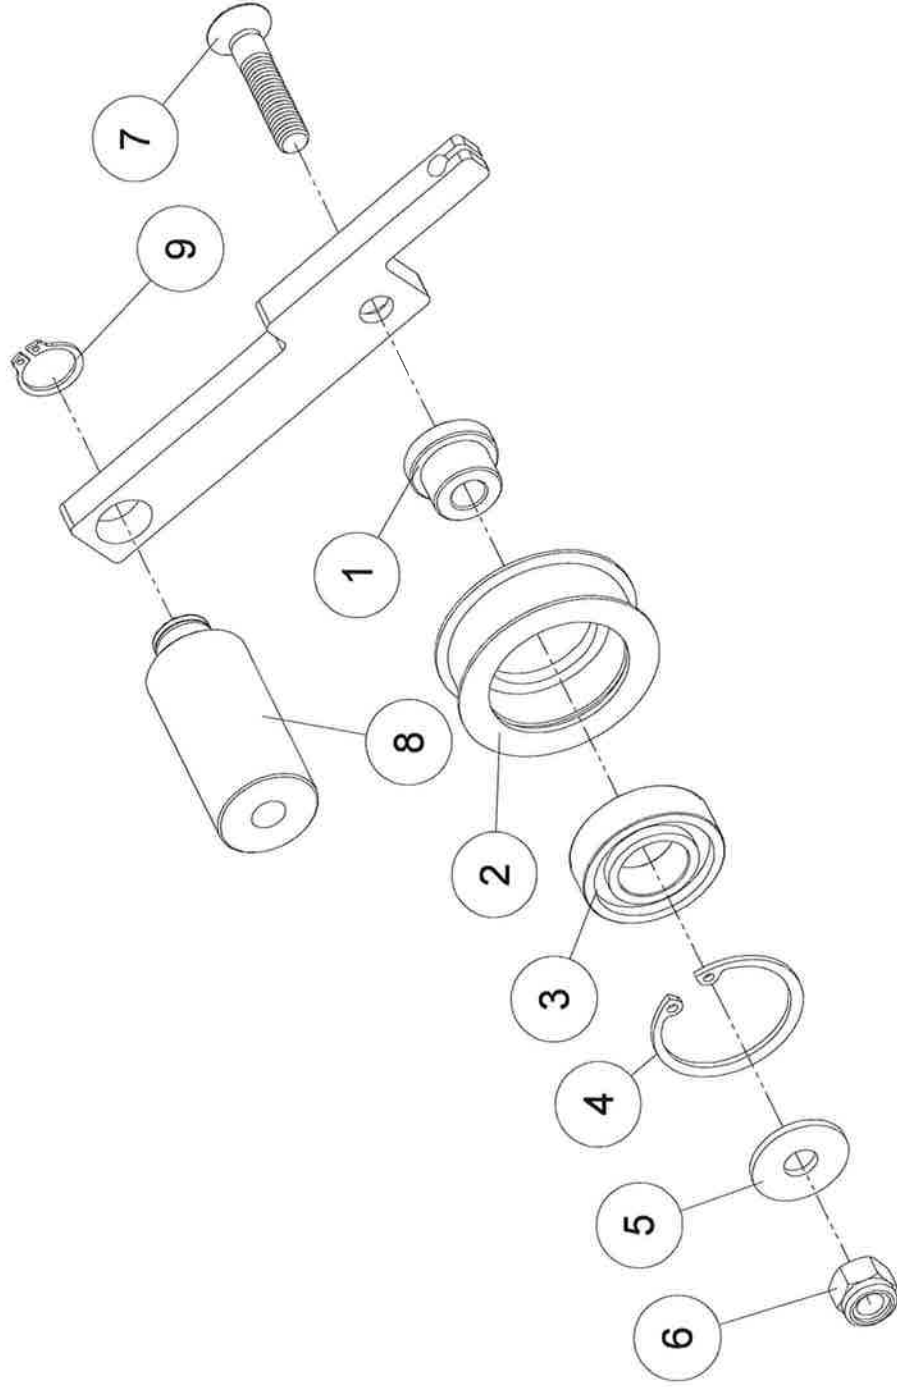

T2 – Engine Assembly

www.Autocable.be

Pos.	Code	No.
1	014100000	1
2	000709	1
3	000710	1
4	900607	3
5	530003116	1
6	900548	1
7	900608	1
8	900038	1
9	900909	1
10	900531	1
11	900604	1

Drop-In 5

T3 – Idler Assembly

www.Autocable.be

Pos.	Code	No.
1	000692	1
2	000691	1
3	900541	1
4	510003500	1
5	900038	1
6	900027	1
7	500003508	1
8	000812	1
9	900610	1
10	000690	1

Drop-In 5

T4 – Closure wheel Assembly

www.Autocable.be

Pos.	Code	No.
1	900542	1
2	000693	1
3	000694	1
4	000695	1
5	900351	1
6	900591	1
7	520008010	1
8	900026	2
9	900030	1
10	900034	1
11	900368	2
12	000433	1

Drop-In 5

T5 – Mounting pipe Assembly

www.Autocable.be

Pos.	Code	No.
1	000696	1
2	000697	1
3	900034	2
4	900611	1
5	000698	1
6	900529	1

Drop-In 5

T6 – Mechanism Assembly

www.Autocable.be

Pos.	Code	No.
1	000699	2
2	000700	1
3	000701	1
4	000702	1
5	000600	2
6	000703	1
7	000704	1
8	900543	2
9	900544	4
10	900034	8
11	900027	4
12	000706	1
13	900350	1
14	520002406	1
15	900038	1
16	900468	1
17	900545	2
18	900424	1
19	000707	2
20	900090	2
21	000708	2
22	900428	1
23	000830	1
24	500080008	4
25	900365	1
26	900613	1
27	900546	1
28	900547	1

Drop-In 5

T7 – Support with eccentric Assy

www.Autocable.be

Pos.	Code	No.
1	000611	1
3	900506	1
4	900507	1
5	900342	1

Drop-In 5

T8 – Right paddle Assembly

www.Autocable.be

Pos.	Code	No.
1	000711	1
2	000712	2
3	900552	6
4	900553	3
5	000713	1