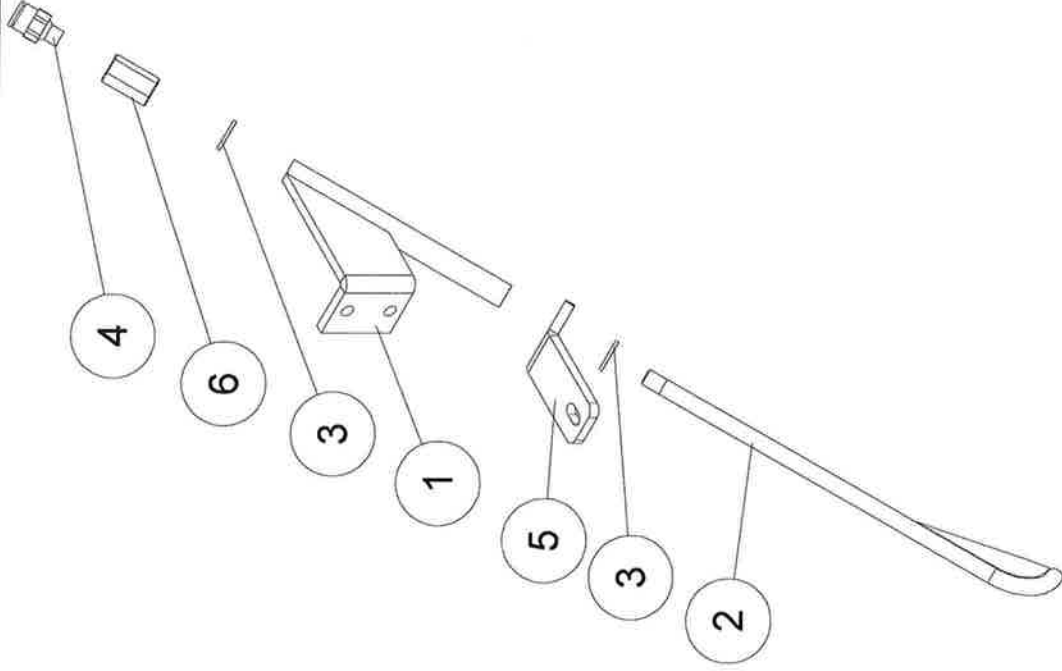

www.Autocable.be

Pos.	Code	No.
1	000692	1
2	000691	1
3	900541	1
4	510003500	1
5	900038	1
6	900027	1
7	500003508	1
8	000812	1
9	900610	1
10	000690	1

Drop-In 5

T4 – Closure wheel Assembly

www.Autocable.be

Pos.	Code	No.
1	900542	1
2	000693	1
3	000694	1
4	000695	1
5	900351	1
6	900591	1
7	520008010	1
8	900026	2
9	900030	1
10	900034	1
11	900368	2
12	000433	1

Drop-In 5

T5 – Mounting pipe Assembly

www.Autocable.be

Pos.	Code	No.
1	000696	1
2	000697	1
3	900034	2
4	900611	1
5	000698	1
6	900529	1

Drop-In 5

T6 – Mechanism Assembly

www.Autocable.be

Pos.	Code	No.
1	000699	2
2	000700	1
3	000701	1
4	000702	1
5	000600	2
6	000703	1
7	000704	1
8	900543	2
9	900544	4
10	900034	8
11	900027	4
12	000706	1
13	900350	1
14	520002406	1
15	900038	1
16	900468	1
17	900545	2
18	900424	1
19	000707	2
20	900090	2
21	000708	2
22	900428	1
23	000830	1
24	500080008	4
25	900365	1
26	900613	1
27	900546	1
28	900547	1

Drop-In 5

T7 – Support with eccentric Assy

www.Autocable.be

Pos.	Code	No.
1	000611	1
3	900506	1
4	900507	1
5	900342	1

Drop-In 5

T8 – Right paddle Assembly

www.Autocable.be

Pos.	Code	No.
1	000711	1
2	000712	2
3	900552	6
4	900553	3
5	000713	1

Drop-In 5

T9 – Left paddle Assembly

www.Autocable.be

Pos.	Code	No.
1	000714	1
2	000712	2
3	900552	6
4	900553	3
5	000715	1

Drop-In 5

T10 – Self-propelled wheels Assy

www.Autocable.be

Pos.	Code	No.
1	000813	1
2	000814	1
3	000815	1
4	060002201	2
5	000655	4
6	000816	2
7	000817	2
8	900028	2
9	900030	2
10	000818	2
11	000819	1
12	000674	4
13	900612	10
14	900536	2
15	000820	2
16	000821	2
17	500011008	2
18	900613	8
19	900537	2
20	900614	1
21	000822	1
22	000823	1
23	000682	1
24	900533	22
25	900615	2
26	000824	1
27	000825	1
28	900365	4
29	900375	4
30	000826	2
31	500025008	2
32	000827	2
33	900043	6