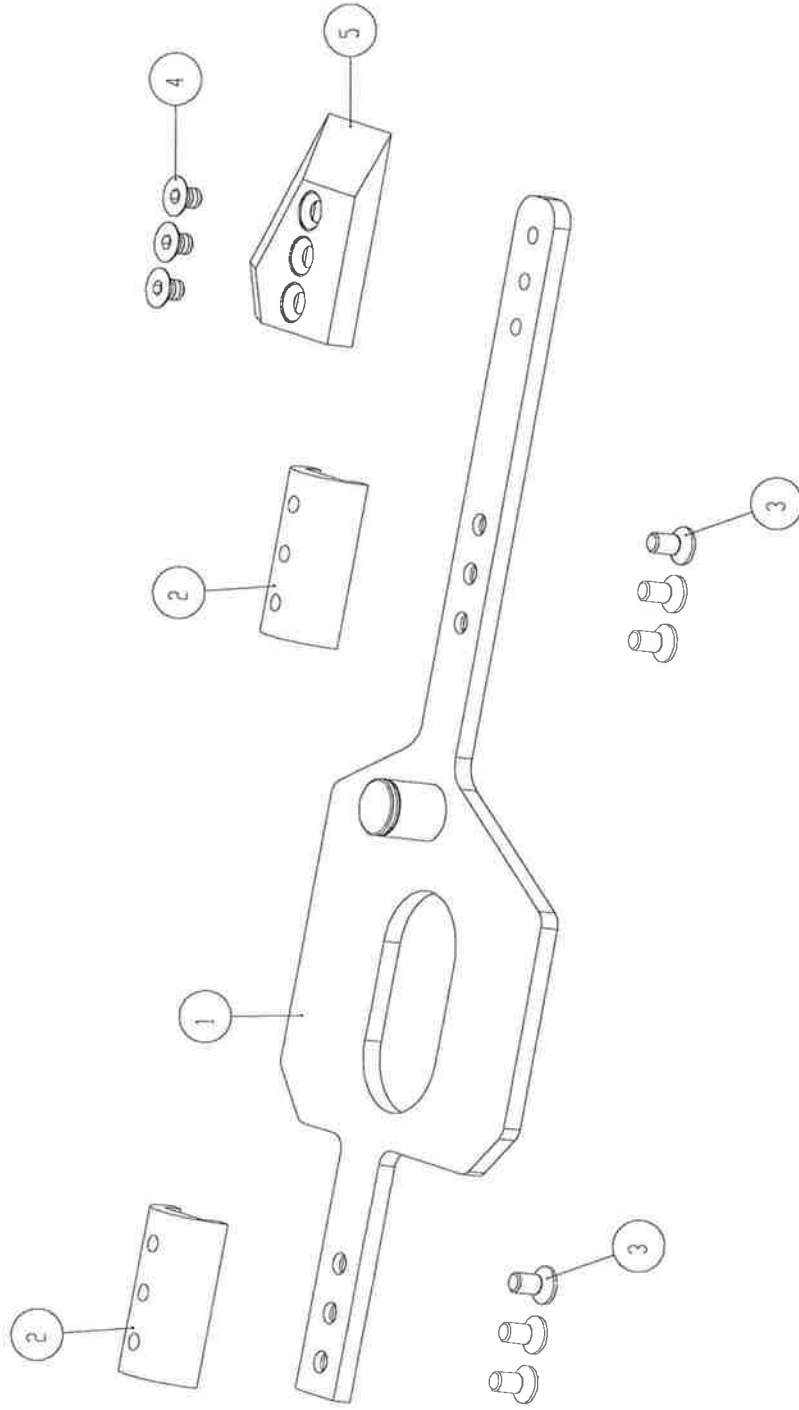

www.Autocable.be

Pos.	Code	No.
1	000692	1
2	000691	1
3	900541	1
4	510003500	1
5	900038	1
6	900027	1
7	500003508	1
8	000812	1
9	900610	1
10	000690	1

Drop-In 5

T4 – Closure wheel Assembly

www.Autocable.be

Pos.	Code	No.
1	900542	1
2	000693	1
3	000694	1
4	000695	1
5	900351	1
6	900591	1
7	520008010	1
8	900026	2
9	900030	1
10	900034	1
11	900368	2
12	000433	1

Drop-In 5

T5 – Mounting pipe Assembly

www.Autocable.be

Pos.	Code	No.
1	000696	1
2	000697	1
3	900034	2
4	900611	1
5	000698	1
6	900529	1

Drop-In 5

T6 – Mechanism Assembly

www.Autocable.be

Pos.	Code	No.
1	000699	2
2	000700	1
3	000701	1
4	000702	1
5	000600	2
6	000703	1
7	000704	1
8	900543	2
9	900544	4
10	900034	8
11	900027	4
12	000706	1
13	900350	1
14	520002406	1
15	900038	1
16	900468	1
17	900545	2
18	900424	1
19	000707	2
20	900090	2
21	000708	2
22	900428	1
23	000830	1
24	500080008	4
25	900365	1
26	900613	1
27	900546	1
28	900547	1

Drop-In 5

T7 – Support with eccentric Assy

www.Autocable.be

Pos.	Code	No.
1	000611	1
3	900506	1
4	900507	1
5	900342	1

Drop-In 5

T8 – Right paddle Assembly

www.Autocable.be

Pos.	Code	No.
1	000711	1
2	000712	2
3	900552	6
4	900553	3
5	000713	1

Drop-In 5

T9 – Left paddle Assembly

www.Autocable.be

Pos.	Code	No.
1	000714	1
2	000712	2
3	900552	6
4	900553	3
5	000715	1

Drop-In 5

T10 – Self-propelled wheels Assy

www.Autocable.be

Pos.	Code	No.
1	000813	1
2	000814	1
3	000815	1
4	060002201	2
5	000655	4
6	000816	2
7	000817	2
8	900028	2
9	900030	2
10	000818	2
11	000819	1
12	000674	4
13	900612	10
14	900536	2
15	000820	2
16	000821	2
17	500011008	2
18	900613	8
19	900537	2
20	900614	1
21	000822	1
22	000823	1
23	000682	1
24	900533	22
25	900615	2
26	000824	1
27	000825	1
28	900365	4
29	900375	4
30	000826	2
31	500025008	2
32	000827	2
33	900043	6