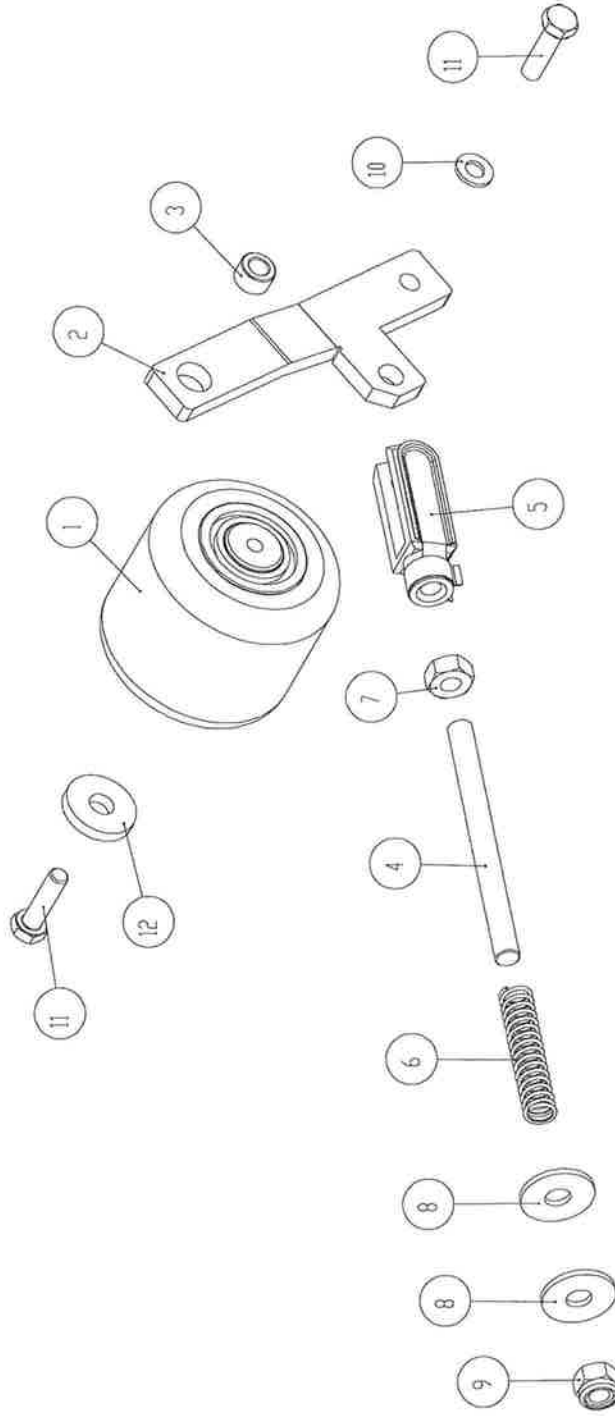

www.Autocable.be

Pos.	Code	No.
1	000692	1
2	000691	1
3	900541	1
4	510003500	1
5	900038	1
6	900027	1
7	500003508	1
8	000812	1
9	900610	1
10	000690	1

Drop-In 5

T4 – Closure wheel Assembly

www.Autocable.be

Pos.	Code	No.
1	900542	1
2	000693	1
3	000694	1
4	000695	1
5	900351	1
6	900591	1
7	520008010	1
8	900026	2
9	900030	1
10	900034	1
11	900368	2
12	000433	1

Drop-In 5

T5 – Mounting pipe Assembly

www.Autocable.be

Pos.	Code	No.
1	000696	1
2	000697	1
3	900034	2
4	900611	1
5	000698	1
6	900529	1

Drop-In 5

T6 – Mechanism Assembly

www.Autocable.be

Pos.	Code	No.
1	000699	2
2	000700	1
3	000701	1
4	000702	1
5	000600	2
6	000703	1
7	000704	1
8	900543	2
9	900544	4
10	900034	8
11	900027	4
12	000706	1
13	900350	1
14	520002406	1
15	900038	1
16	900468	1
17	900545	2
18	900424	1
19	000707	2
20	900090	2
21	000708	2
22	900428	1
23	000830	1
24	500080008	4
25	900365	1
26	900613	1
27	900546	1
28	900547	1

Drop-In 5

T7 – Support with eccentric Assy

www.Autocable.be

Pos.	Code	No.
1	000611	1
3	900506	1
4	900507	1
5	900342	1

Drop-In 5

T8 – Right paddle Assembly

www.Autocable.be

Pos.	Code	No.
1	000711	1
2	000712	2
3	900552	6
4	900553	3
5	000713	1

Drop-In 5

T9 – Left paddle Assembly

www.Autocable.be

Pos.	Code	No.
1	000714	1
2	000712	2
3	900552	6
4	900553	3
5	000715	1

Drop-In 5

T10 – Self-propelled wheels Assy

www.Autocable.be

Pos.	Code	No.
1	000813	1
2	000814	1
3	000815	1
4	060002201	2
5	000655	4
6	000816	2
7	000817	2
8	900028	2
9	900030	2
10	000818	2
11	000819	1
12	000674	4
13	900612	10
14	900536	2
15	000820	2
16	000821	2
17	500011008	2
18	900613	8
19	900537	2
20	900614	1
21	000822	1
22	000823	1
23	000682	1
24	900533	22
25	900615	2
26	000824	1
27	000825	1
28	900365	4
29	900375	4
30	000826	2
31	500025008	2
32	000827	2
33	900043	6