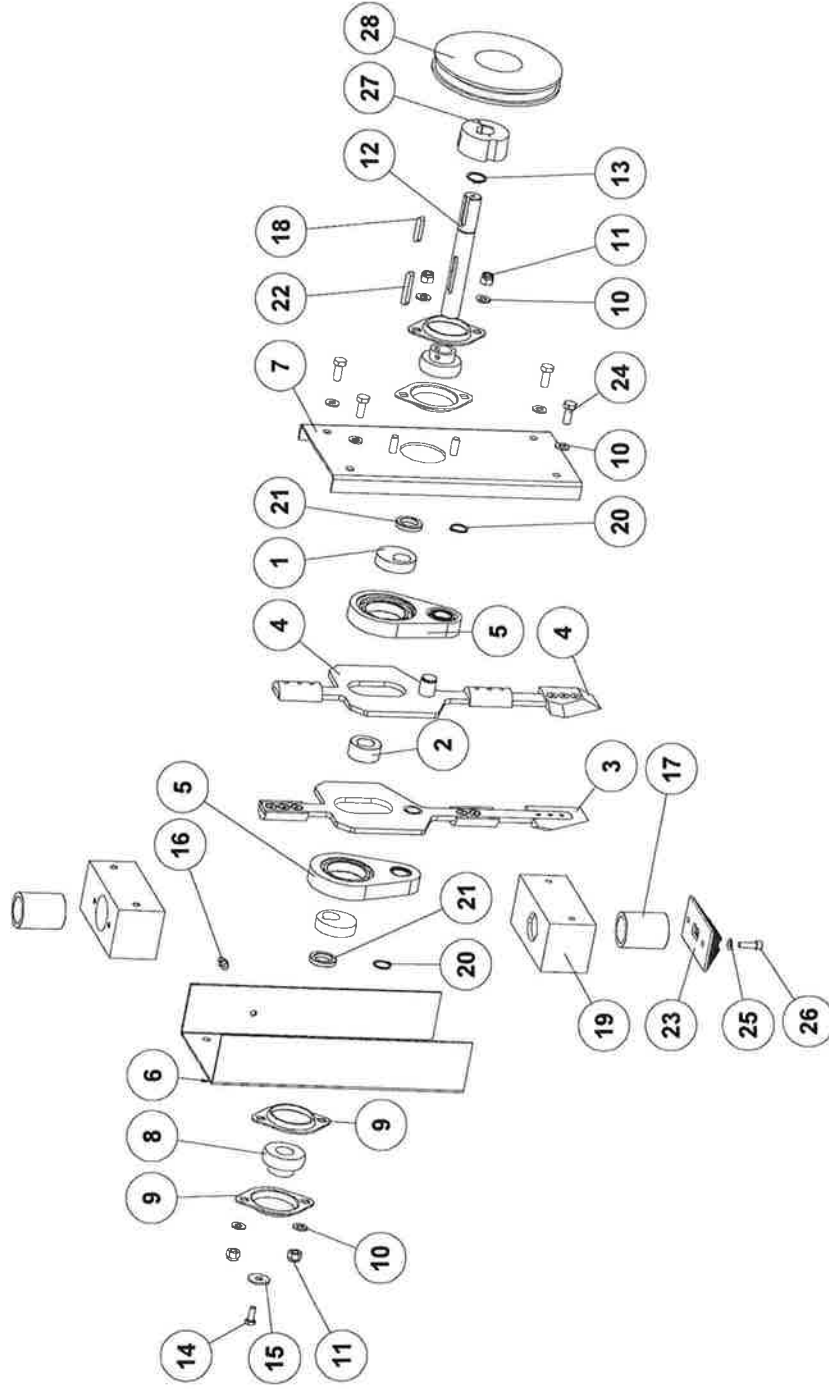

www.Autocable.be

Pos.	Code	No.
1	000692	1
2	000691	1
3	900541	1
4	510003500	1
5	900038	1
6	900027	1
7	500003508	1
8	000812	1
9	900610	1
10	000690	1

Drop-In 5

T4 – Closure wheel Assembly

www.Autocable.be

Pos.	Code	No.
1	900542	1
2	000693	1
3	000694	1
4	000695	1
5	900351	1
6	900591	1
7	520008010	1
8	900026	2
9	900030	1
10	900034	1
11	900368	2
12	000433	1

Drop-In 5

T5 – Mounting pipe Assembly

www.Autocable.be

Pos.	Code	No.
1	000696	1
2	000697	1
3	900034	2
4	900611	1
5	000698	1
6	900529	1

Drop-In 5

T6 – Mechanism Assembly

www.Autocable.be

Pos.	Code	No.
1	000699	2
2	000700	1
3	000701	1
4	000702	1
5	000600	2
6	000703	1
7	000704	1
8	900543	2
9	900544	4
10	900034	8
11	900027	4
12	000706	1
13	900350	1
14	520002406	1
15	900038	1
16	900468	1
17	900545	2
18	900424	1
19	000707	2
20	900090	2
21	000708	2
22	900428	1
23	000830	1
24	500080008	4
25	900365	1
26	900613	1
27	900546	1
28	900547	1

Drop-In 5

T7 – Support with eccentric Assy

www.Autocable.be

Pos.	Code	No.
1	000611	1
3	900506	1
4	900507	1
5	900342	1

Drop-In 5

T8 – Right paddle Assembly

www.Autocable.be

Pos.	Code	No.
1	000711	1
2	000712	2
3	900552	6
4	900553	3
5	000713	1

Drop-In 5

T9 – Left paddle Assembly

www.Autocable.be

Pos.	Code	No.
1	000714	1
2	000712	2
3	900552	6
4	900553	3
5	000715	1

Drop-In 5

T10 – Self-propelled wheels Assy

www.Autocable.be

Pos.	Code	No.
1	000813	1
2	000814	1
3	000815	1
4	060002201	2
5	000655	4
6	000816	2
7	000817	2
8	900028	2
9	900030	2
10	000818	2
11	000819	1
12	000674	4
13	900612	10
14	900536	2
15	000820	2
16	000821	2
17	500011008	2
18	900613	8
19	900537	2
20	900614	1
21	000822	1
22	000823	1
23	000682	1
24	900533	22
25	900615	2
26	000824	1
27	000825	1
28	900365	4
29	900375	4
30	000826	2
31	500025008	2
32	000827	2
33	900043	6