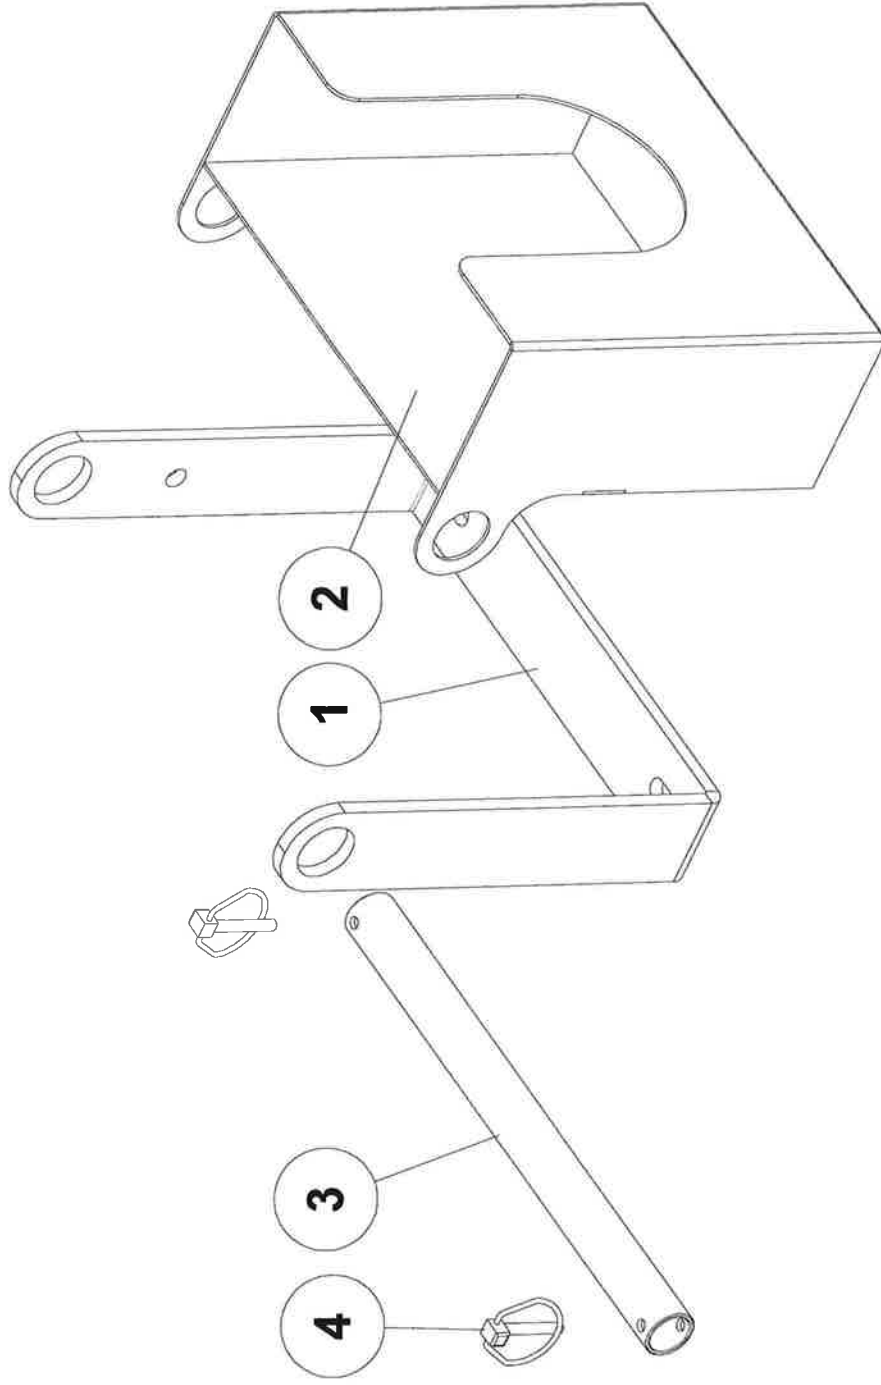

www.Autocable.be

Pos.	Code	No.
1	000804	1
2	000665	1
3	000839	1
4	000840	1
5	900620	1

Drop-In 5

T15 – Housing wire box

www.Autocable.be

Pos.	Code	No.
1	000841	1
2	000842	1*
3	000843	1
4	900621	2

* Optional

Drop-In 5