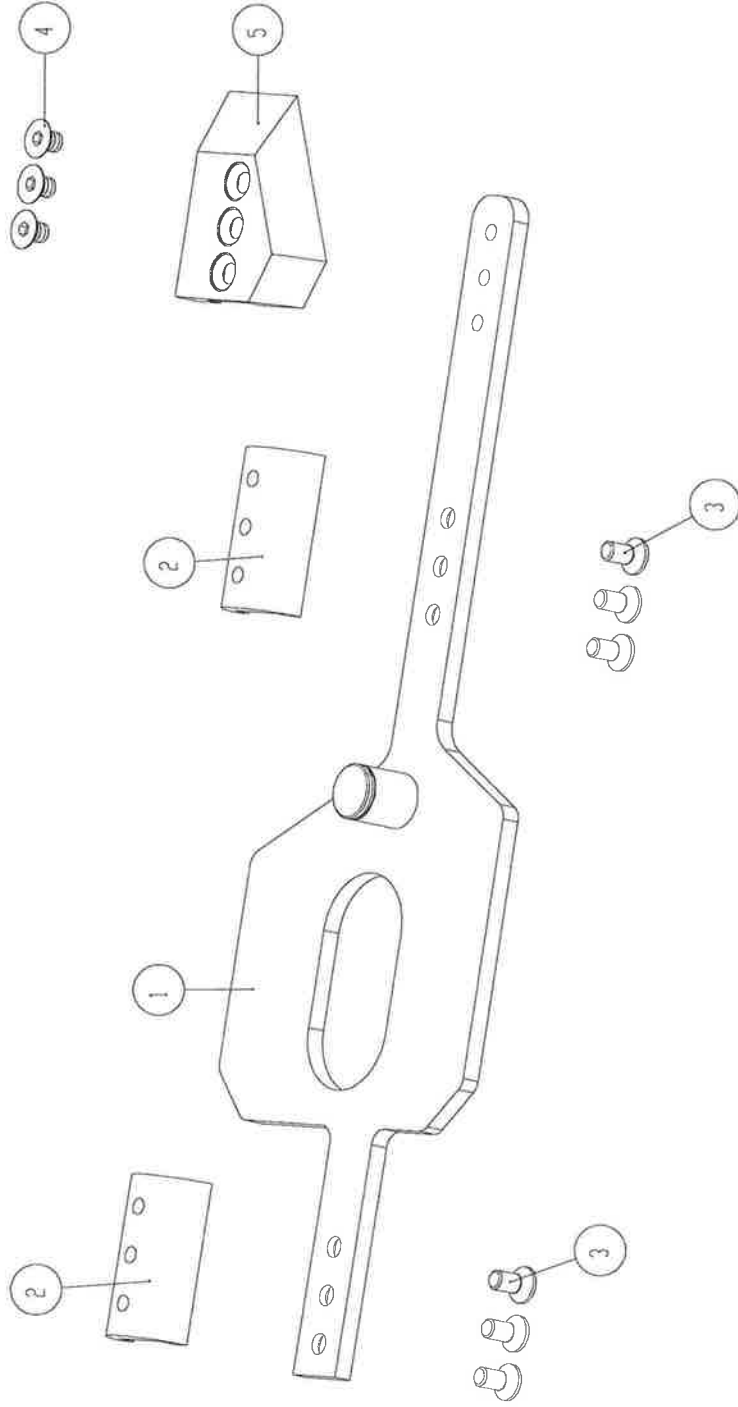

www.Autocable.be

Pos.	Code	No.
1	000692	1
2	000691	1
3	900541	1
4	510003500	1
5	900038	1
6	900027	1
7	500003508	1
8	000812	1
9	900610	1
10	000690	1

Drop-In 5

T4 – Closure wheel Assembly

www.Autocable.be

Pos.	Code	No.
1	900542	1
2	000693	1
3	000694	1
4	000695	1
5	900351	1
6	900591	1
7	520008010	1
8	900026	2
9	900030	1
10	900034	1
11	900368	2
12	000433	1

Drop-In 5

T5 – Mounting pipe Assembly

www.Autocable.be

Pos.	Code	No.
1	000696	1
2	000697	1
3	900034	2
4	900611	1
5	000698	1
6	900529	1

Drop-In 5

T6 – Mechanism Assembly

www.Autocable.be

Pos.	Code	No.
1	000699	2
2	000700	1
3	000701	1
4	000702	1
5	000600	2
6	000703	1
7	000704	1
8	900543	2
9	900544	4
10	900034	8
11	900027	4
12	000706	1
13	900350	1
14	520002406	1
15	900038	1
16	900468	1
17	900545	2
18	900424	1
19	000707	2
20	900090	2
21	000708	2
22	900428	1
23	000830	1
24	500080008	4
25	900365	1
26	900613	1
27	900546	1
28	900547	1

Drop-In 5

T7 – Support with eccentric Assy

www.Autocable.be

Pos.	Code	No.
1	000611	1
3	900506	1
4	900507	1
5	900342	1

Drop-In 5

T8 – Right paddle Assembly

www.Autocable.be

Pos.	Code	No.
1	000711	1
2	000712	2
3	900552	6
4	900553	3
5	000713	1

Drop-In 5

T9 – Left paddle Assembly

www.Autocable.be

Pos.	Code	No.
1	000714	1
2	000712	2
3	900552	6
4	900553	3
5	000715	1

Drop-In 5

T10 – Self-propelled wheels Assy

www.Autocable.be

Pos.	Code	No.
1	000813	1
2	000814	1
3	000815	1
4	060002201	2
5	000655	4
6	000816	2
7	000817	2
8	900028	2
9	900030	2
10	000818	2
11	000819	1
12	000674	4
13	900612	10
14	900536	2
15	000820	2
16	000821	2
17	500011008	2
18	900613	8
19	900537	2
20	900614	1
21	000822	1
22	000823	1
23	000682	1
24	900533	22
25	900615	2
26	000824	1
27	000825	1
28	900365	4
29	900375	4
30	000826	2
31	500025008	2
32	000827	2
33	900043	6