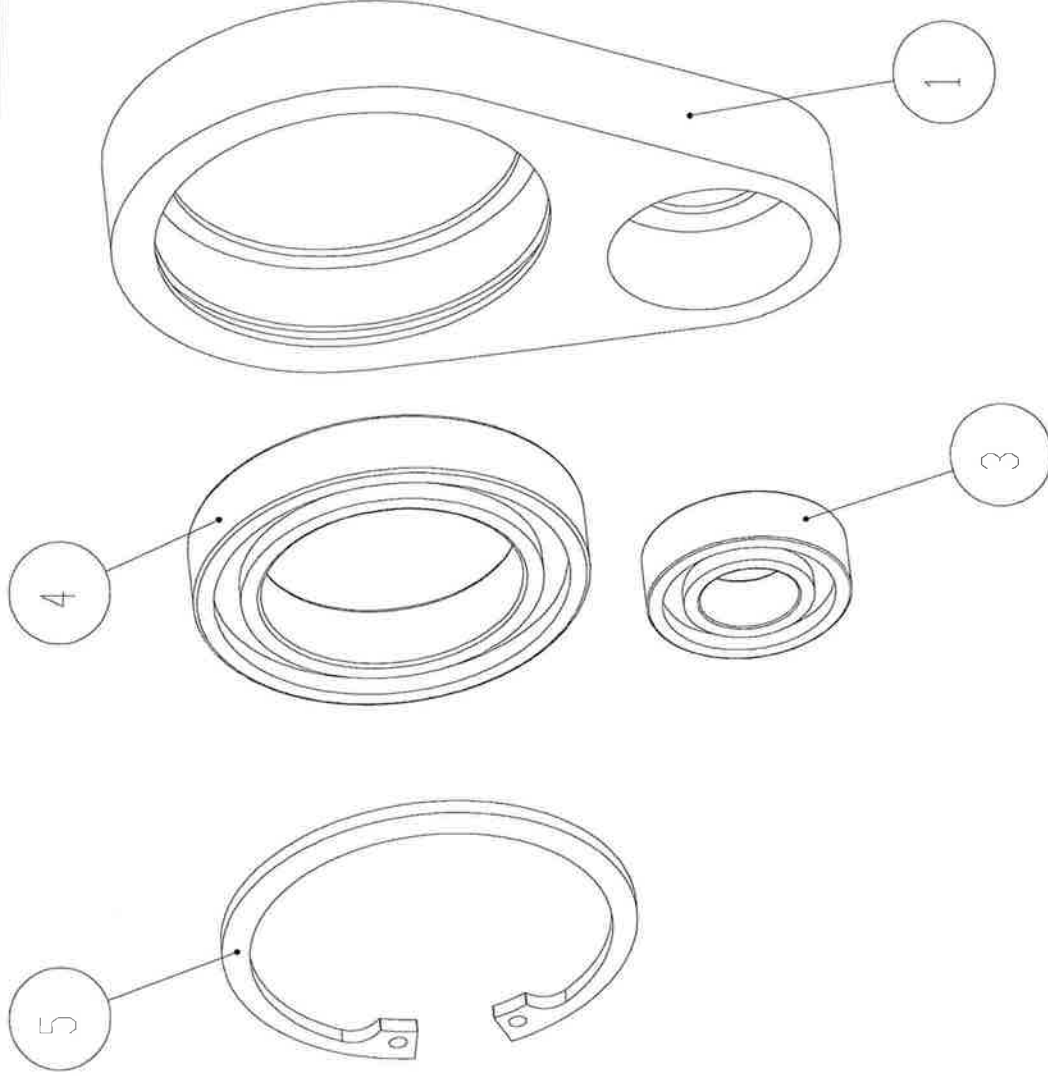

www.Autocable.be

Pos.	Code	No.
1	000692	1
2	000691	1
3	900541	1
4	510003500	1
5	900038	1
6	900027	1
7	500003508	1
8	000812	1
9	900610	1
10	000690	1

Drop-In 5

T4 – Closure wheel Assembly

www.Autocable.be

Pos.	Code	No.
1	900542	1
2	000693	1
3	000694	1
4	000695	1
5	900351	1
6	900591	1
7	520008010	1
8	900026	2
9	900030	1
10	900034	1
11	900368	2
12	000433	1

Drop-In 5

T5 – Mounting pipe Assembly

www.Autocable.be

Pos.	Code	No.
1	000696	1
2	000697	1
3	900034	2
4	900611	1
5	000698	1
6	900529	1

Drop-In 5

T6 – Mechanism Assembly

www.Autocable.be

Pos.	Code	No.
1	000699	2
2	000700	1
3	000701	1
4	000702	1
5	000600	2
6	000703	1
7	000704	1
8	900543	2
9	900544	4
10	900034	8
11	900027	4
12	000706	1
13	900350	1
14	520002406	1
15	900038	1
16	900468	1
17	900545	2
18	900424	1
19	000707	2
20	900090	2
21	000708	2
22	900428	1
23	000830	1
24	500080008	4
25	900365	1
26	900613	1
27	900546	1
28	900547	1

Drop-In 5

T7 – Support with eccentric Assy

www.Autocable.be

Pos.	Code	No.
1	000611	1
3	900506	1
4	900507	1
5	900342	1

Drop-In 5

T8 – Right paddle Assembly

www.Autocable.be

Pos.	Code	No.
1	000711	1
2	000712	2
3	900552	6
4	900553	3
5	000713	1

Drop-In 5

T9 – Left paddle Assembly

www.Autocable.be

Pos.	Code	No.
1	000714	1
2	000712	2
3	900552	6
4	900553	3
5	000715	1

Drop-In 5

T10 – Self-propelled wheels Assy

www.Autocable.be

Pos.	Code	No.
1	000813	1
2	000814	1
3	000815	1
4	060002201	2
5	000655	4
6	000816	2
7	000817	2
8	900028	2
9	900030	2
10	000818	2
11	000819	1
12	000674	4
13	900612	10
14	900536	2
15	000820	2
16	000821	2
17	500011008	2
18	900613	8
19	900537	2
20	900614	1
21	000822	1
22	000823	1
23	000682	1
24	900533	22
25	900615	2
26	000824	1
27	000825	1
28	900365	4
29	900375	4
30	000826	2
31	500025008	2
32	000827	2
33	900043	6