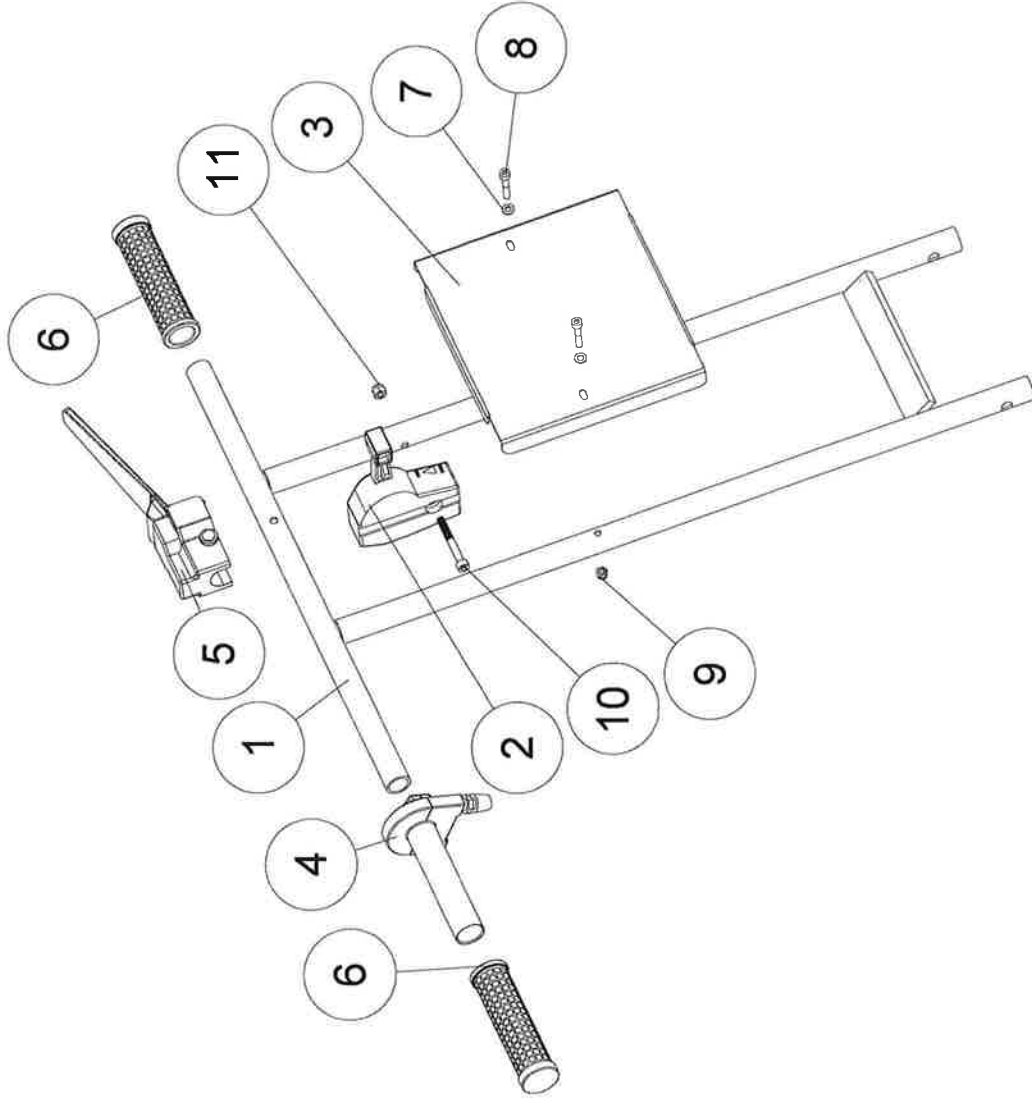

Drop-In 5

T7 – Support with eccentric Assy

www.Autocable.be

Pos.	Code	No.
1	000611	1
3	900506	1
4	900507	1
5	900342	1

Drop-In 5

T8 – Right paddle Assembly

www.Autocable.be

Pos.	Code	No.
1	000711	1
2	000712	2
3	900552	6
4	900553	3
5	000713	1

Drop-In 5

T9 – Left paddle Assembly

www.Autocable.be

Pos.	Code	No.
1	000714	1
2	000712	2
3	900552	6
4	900553	3
5	000715	1

Drop-In 5

T10 – Self-propelled wheels Assy

www.Autocable.be

Pos.	Code	No.
1	000813	1
2	000814	1
3	000815	1
4	060002201	2
5	000655	4
6	000816	2
7	000817	2
8	900028	2
9	900030	2
10	000818	2
11	000819	1
12	000674	4
13	900612	10
14	900536	2
15	000820	2
16	000821	2
17	500011008	2
18	900613	8
19	900537	2
20	900614	1
21	000822	1
22	000823	1
23	000682	1
24	900533	22
25	900615	2
26	000824	1
27	000825	1
28	900365	4
29	900375	4
30	000826	2
31	500025008	2
32	000827	2
33	900043	6

Drop-In 5

T11 – Lever Assembly

www.Autocable.be

Pos.	Code	No.
1	000809	1
2	000810	1
3	060002200	2
4	000811	1
5	000666	2
6	000667	1
7	000668	1
8	900038	3
9	900028	1
10	900606	1
11	900378	3
12	540002508	1

Drop-In 5

T13 – Handle Assembly

www.Autocable.be

Pos.	Code	No.
1	000828	1
2	AR4000061	1
3	000829	1
4	900616	1
5	900554	1
6	900538	2
7	900471	2
8	500030005	2
9	520002005	2
10	900617	1
11	500022006	1

Drop-In 5

T14 – Rear wheel