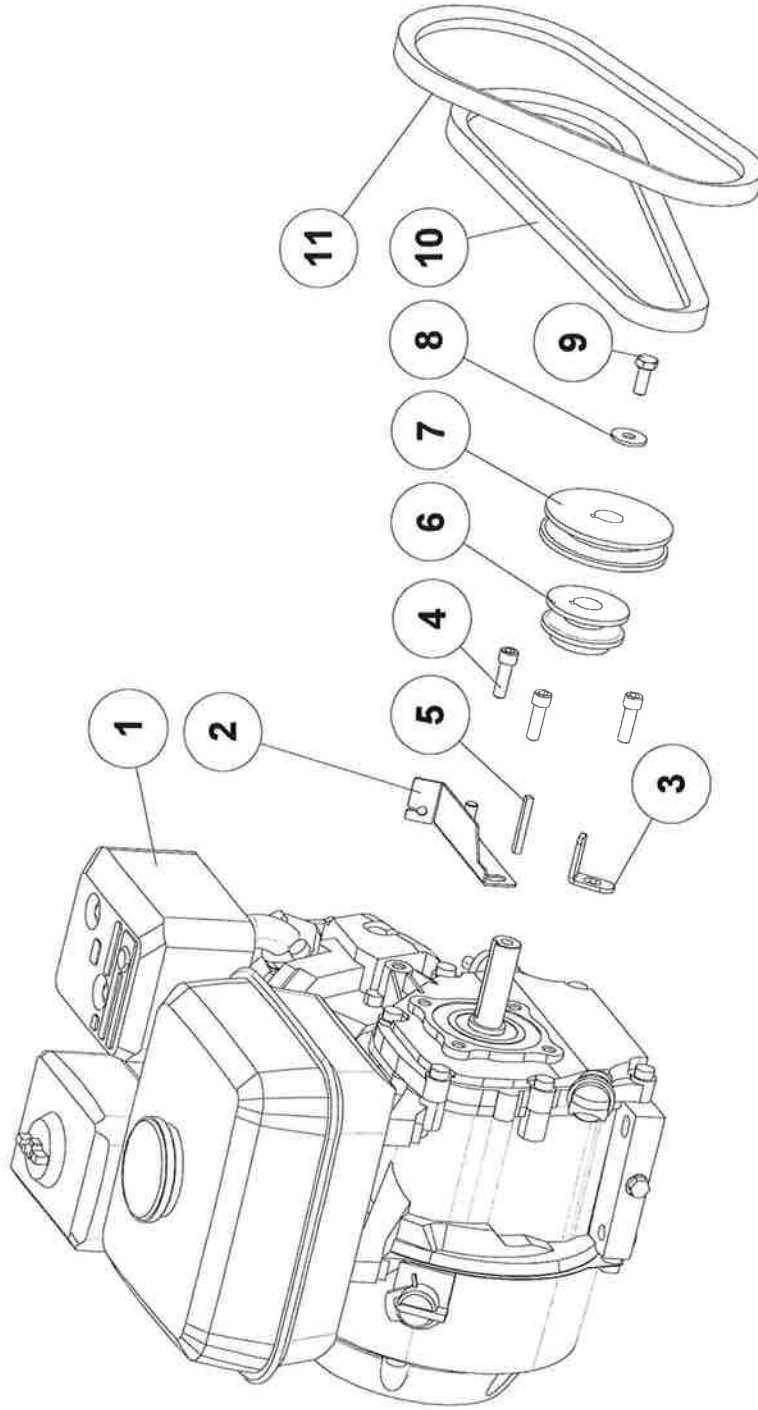

Pos.	Code	No.
1	000796	1
2	000797	1
3	000798	1
4	000651	1
5	000799	1
6	000656	1
7	000800	1
8	000801	1
9	000802	1
10	000803	1
11	000831	1
12	000660	1
13	000805	1
14	000832	1
15	000833	1
16	000807	1

Drop-In 5

T2 – Engine Assembly

www.Autocable.be

Pos.	Code	No.
1	014100000	1
2	000709	1
3	000710	1
4	900607	3
5	530003116	1
6	900548	1
7	900608	1
8	900038	1
9	900909	1
10	900531	1
11	900604	1

Drop-In 5

T3 – Idler Assembly

www.Autocable.be

Pos.	Code	No.
1	000692	1
2	000691	1
3	900541	1
4	510003500	1
5	900038	1
6	900027	1
7	500003508	1
8	000812	1
9	900610	1
10	000690	1

Drop-In 5

T4 – Closure wheel Assembly

www.Autocable.be

Pos.	Code	No.
1	900542	1
2	000693	1
3	000694	1
4	000695	1
5	900351	1
6	900591	1
7	520008010	1
8	900026	2
9	900030	1
10	900034	1
11	900368	2
12	000433	1

Drop-In 5

T7 – Support with eccentric Assy

www.Autocable.be

Pos.	Code	No.
1	000611	1
3	900506	1
4	900507	1
5	900342	1

Drop-In 5

T8 – Right paddle Assembly

www.Autocable.be

Pos.	Code	No.
1	000711	1
2	000712	2
3	900552	6
4	900553	3
5	000713	1