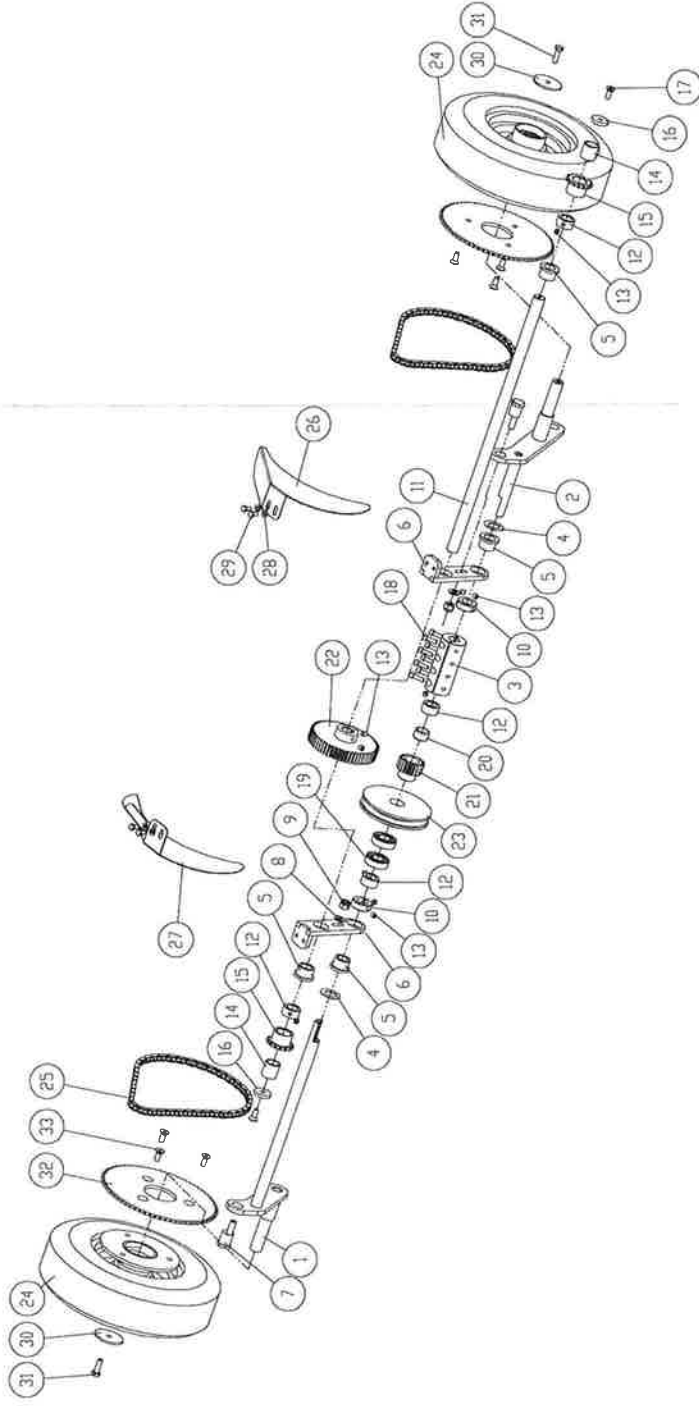

Drop-In 5

T5 – Mounting pipe Assembly

www.Autocable.be

Pos.	Code	No.
1	000696	1
2	000697	1
3	900034	2
4	900611	1
5	000698	1
6	900529	1

Drop-In 5

T6 – Mechanism Assembly

www.Autocable.be

Pos.	Code	No.
1	000699	2
2	000700	1
3	000701	1
4	000702	1
5	000600	2
6	000703	1
7	000704	1
8	900543	2
9	900544	4
10	900034	8
11	900027	4
12	000706	1
13	900350	1
14	520002406	1
15	900038	1
16	900468	1
17	900545	2
18	900424	1
19	000707	2
20	900090	2
21	000708	2
22	900428	1
23	000830	1
24	500080008	4
25	900365	1
26	900613	1
27	900546	1
28	900547	1

Drop-In 5

T7 – Support with eccentric Assy

www.Autocable.be

Pos.	Code	No.
1	000611	1
3	900506	1
4	900507	1
5	900342	1

Drop-In 5

T8 – Right paddle Assembly

www.Autocable.be

Pos.	Code	No.
1	000711	1
2	000712	2
3	900552	6
4	900553	3
5	000713	1

Drop-In 5

T9 – Left paddle Assembly

www.Autocable.be

Pos.	Code	No.
1	000714	1
2	000712	2
3	900552	6
4	900553	3
5	000715	1

Drop-In 5

T10 – Self-propelled wheels Assy

www.Autocable.be

Pos.	Code	No.
1	000813	1
2	000814	1
3	000815	1
4	060002201	2
5	000655	4
6	000816	2
7	000817	2
8	900028	2
9	900030	2
10	000818	2
11	000819	1
12	000674	4
13	900612	10
14	900536	2
15	000820	2
16	000821	2
17	500011008	2
18	900613	8
19	900537	2
20	900614	1
21	000822	1
22	000823	1
23	000682	1
24	900533	22
25	900615	2
26	000824	1
27	000825	1
28	900365	4
29	900375	4
30	000826	2
31	500025008	2
32	000827	2
33	900043	6

Drop-In 5

T11 – Lever Assembly

www.Autocable.be

Pos.	Code	No.
1	000809	1
2	000810	1
3	060002200	2
4	000811	1
5	000666	2
6	000667	1
7	000668	1
8	900038	3
9	900028	1
10	900606	1
11	900378	3
12	540002508	1

Drop-In 5