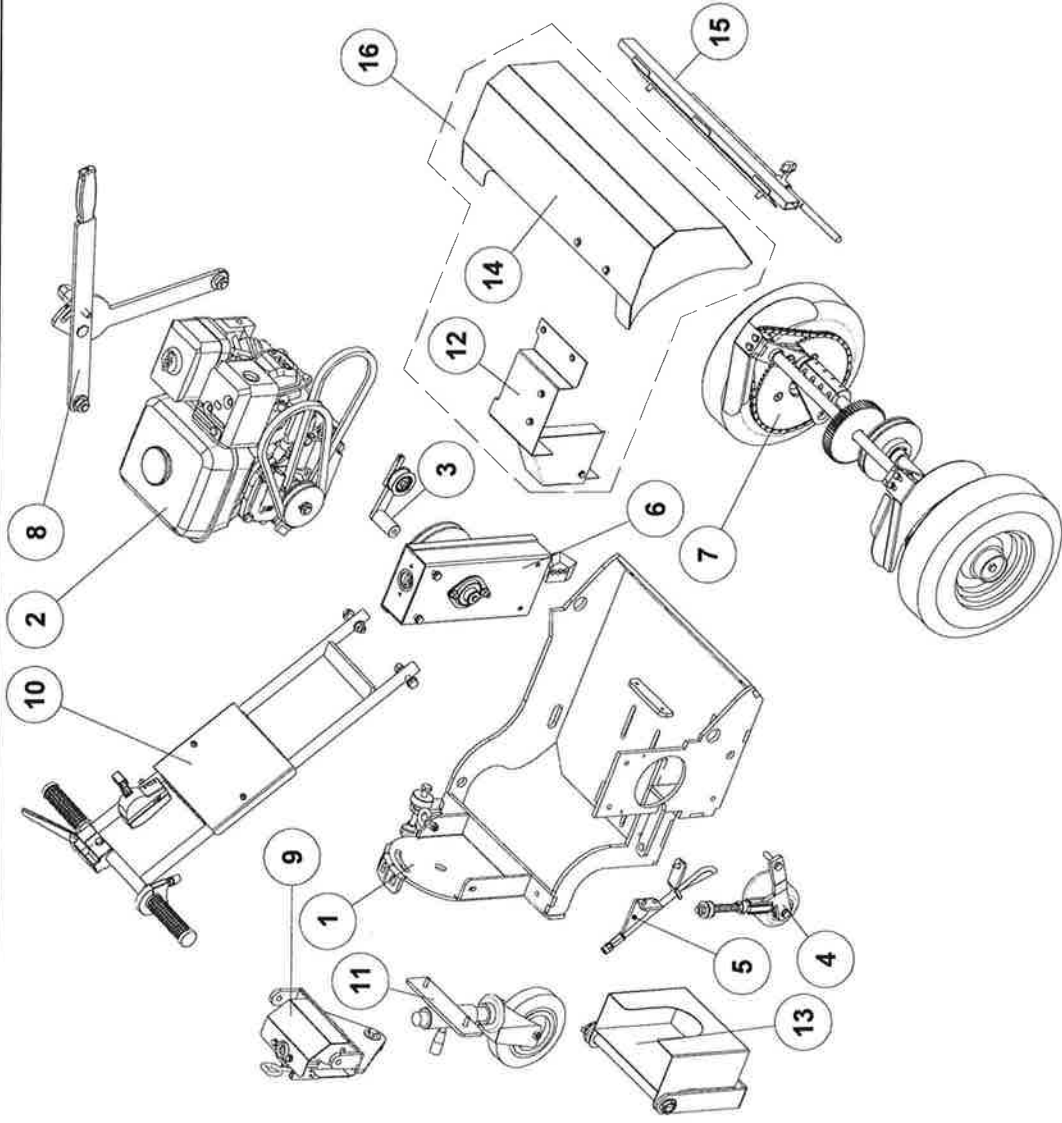

Drop-In 5

Spare parts catalogue

autocable
EUROPE'S NO. 1 CABLE LAYING MACHINE

.EU

Rev.2-2011

Drop-In 5

T1 – Machine Assembly

www.Autocable.be

Pos.	Code	No.
1	000796	1
2	000797	1
3	000798	1
4	000651	1
5	000799	1
6	000656	1
7	000800	1
8	000801	1
9	000802	1
10	000803	1
11	000831	1
12	000660	1
13	000805	1
14	000832	1
15	000833	1
16	000807	1

Drop-In 5

Drop-In 5

T7 – Support with eccentric Assy

www.Autocable.be

Pos.	Code	No.
1	000611	1
3	900506	1
4	900507	1
5	900342	1

Drop-In 5

T8 – Right paddle Assembly

www.Autocable.be

Pos.	Code	No.
1	000711	1
2	000712	2
3	900552	6
4	900553	3
5	000713	1

Drop-In 5

T9 – Left paddle Assembly

www.Autocable.be

Pos.	Code	No.
1	000714	1
2	000712	2
3	900552	6
4	900553	3
5	000715	1

Drop-In 5

T10 – Self-propelled wheels Assy

www.Autocable.be

Pos.	Code	No.
1	000813	1
2	000814	1
3	000815	1
4	060002201	2
5	000655	4
6	000816	2
7	000817	2
8	900028	2
9	900030	2
10	000818	2
11	000819	1
12	000674	4
13	900612	10
14	900536	2
15	000820	2
16	000821	2
17	500011008	2
18	900613	8
19	900537	2
20	900614	1
21	000822	1
22	000823	1
23	000682	1
24	900533	22
25	900615	2
26	000824	1
27	000825	1
28	900365	4
29	900375	4
30	000826	2
31	500025008	2
32	000827	2
33	900043	6