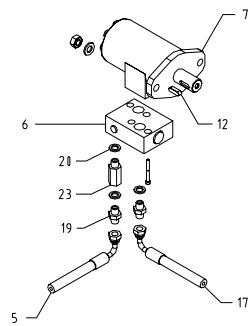

Cippo 15

TAV. 5 - Impianto idraulico

STANDARD

NO-STRESS