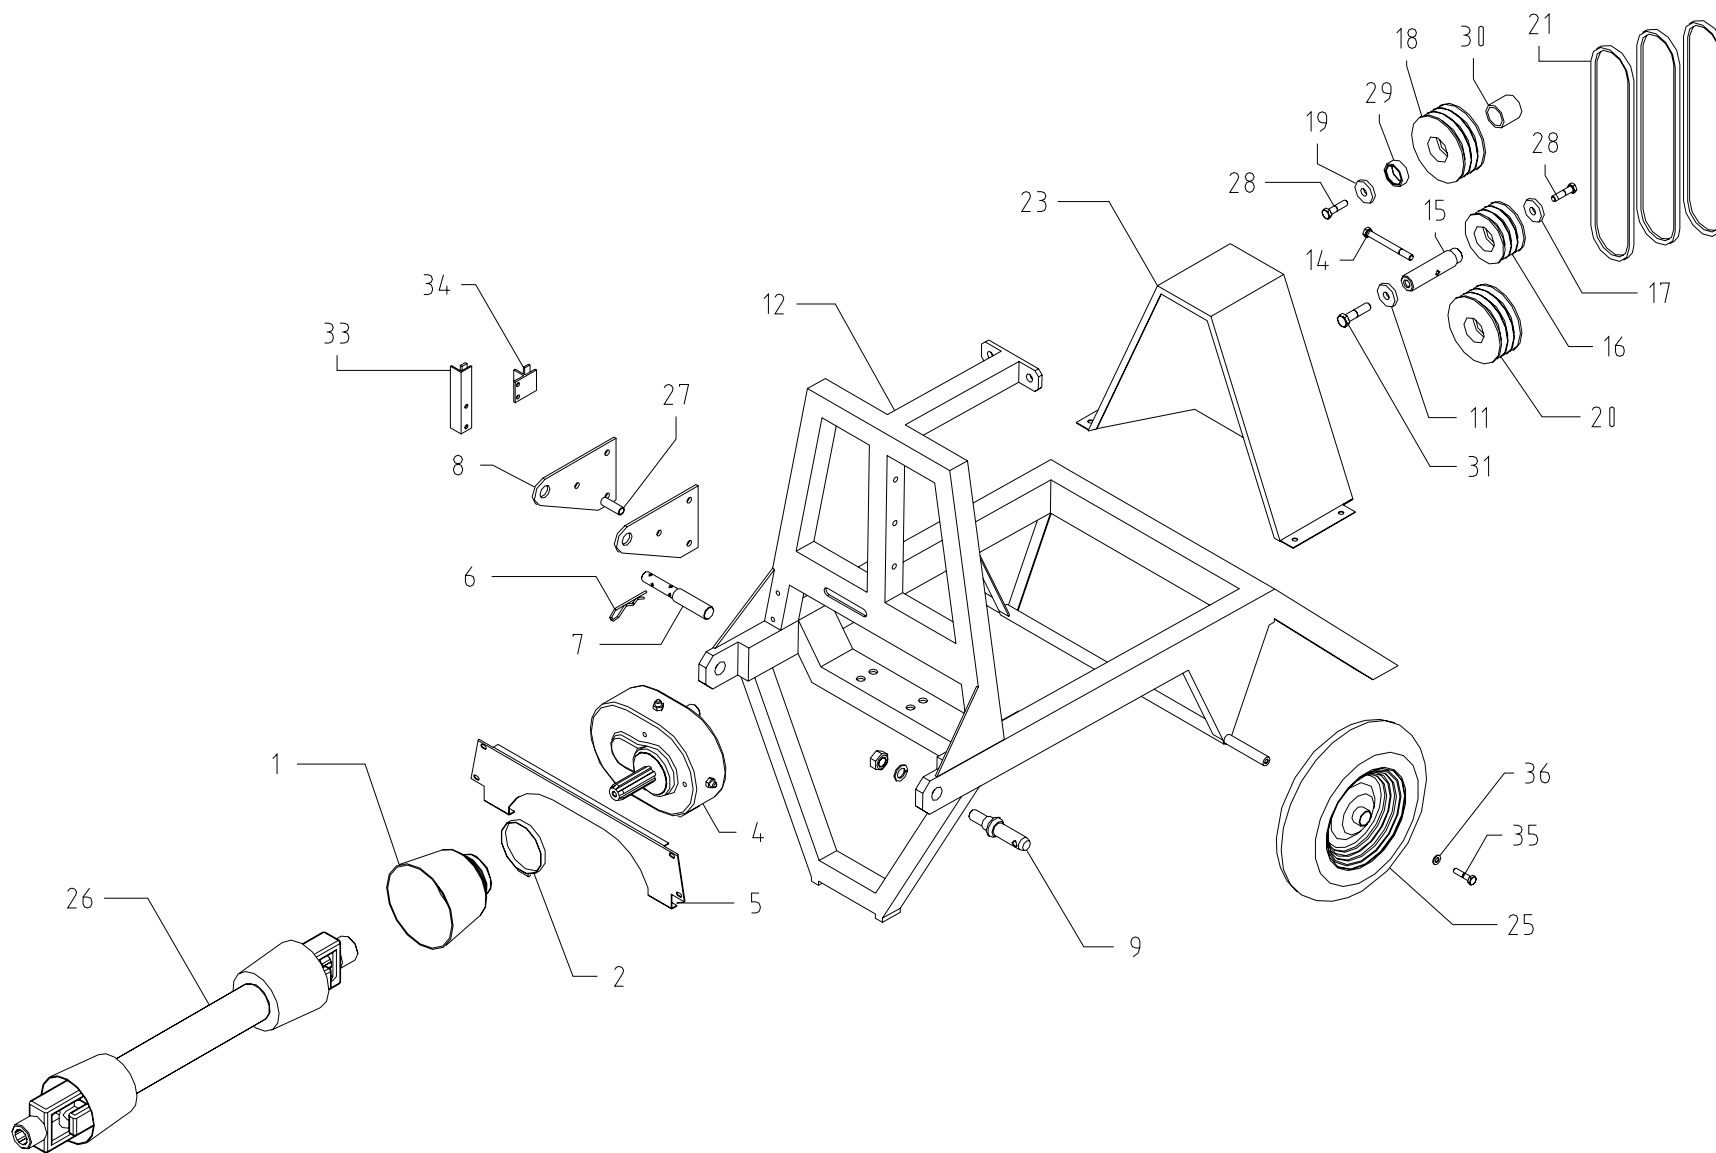

Cippo 15**TAV. 5 - Impianto idraulico**

STANDARD			
POS.	DESCRIZIONE	Q.TA'	CODICE
1	Ventola di raffreddamento pompa	1	900255
2	Pompa idraulica	1	900093
3	Serbatoio olio idraulico con tubo	1	900267
4	Ferma tubi	1	900268
5	Tubo idraulico	1	000362
6	Valvola oleodinamica	2	900269
7	Motore idraulico rullo flottante	1	900270
8	Rondella	1	000294
9	Distanziale	1	000295
10	Puleggia 1A 95	1	900266
11	Chiavetta per pompa	1	900079
12	Chiavetta per motore idraulico	2	900271
13	Perno per comando pompa	1	000296
14	Molla	1	900272
15	Vite UNF	1	900273
16	Piatto per pompa	2	000297
17	Tubo idraulico	1	000363
18	Tubo idraulico	1	000364
19	Nipplo 3/8"-1/2"	4	900274
20	Rondella 1/2"	4	900172
21	Nipplo 3/8" J	2	900275
22	Motore idraulico rullo fisso	1	900324
23	Adattatore 1/2"	1	900323

Cippo 15**TAV. 7 - Trasmissione trattore**

POS.	DESCRIZIONE	Q.TA'	CODICE
1	Cuffia protezione PTO	1	900296
2	Fascetta metallica	1	900297
4	Riduttore COMER	1	900298
5	Lamiera	1	000321
6	Copiglia R4	1	900299
7	Spinotto	1	900300
8	Staffa	2	000322
9	Perno 3° punto	2	900301
11	Rondella	1	900302
12	Telaio 3° punto	1	000323
14	Vite TE M12x200	1	900303
15	Perno tenditore	1	000324
16	Puleggia tenditore 3B 105	1	900291
17	Rondella	1	000325
18	Puleggia 3B 140	1	900304
19	Rondella	1	000326
20	Puleggia riduttore 3B 140	1	900305
21	Cinghia B-46	3	900306
23	Carter protezione cinghie	1	000327
25	Ruota 3.50-8	2	900007
26	Albero cardanico	1	900307
27	Distanziale per staffe	1	000328
28	Vite TE M12x30	2	900308
29	Distanziale Sp 18	1	000329
30	Distanziale Sp 50	1	000330
31	Vite TE M16x35	1	900309
33	Supporto per tubo di scarico (lungo)	1	000280
34	Supporto per tubo di scarico (corto)	1	000281
35	Vite TE M10x20	2	900242
36	Rondella ϕ 10x30	2	900026