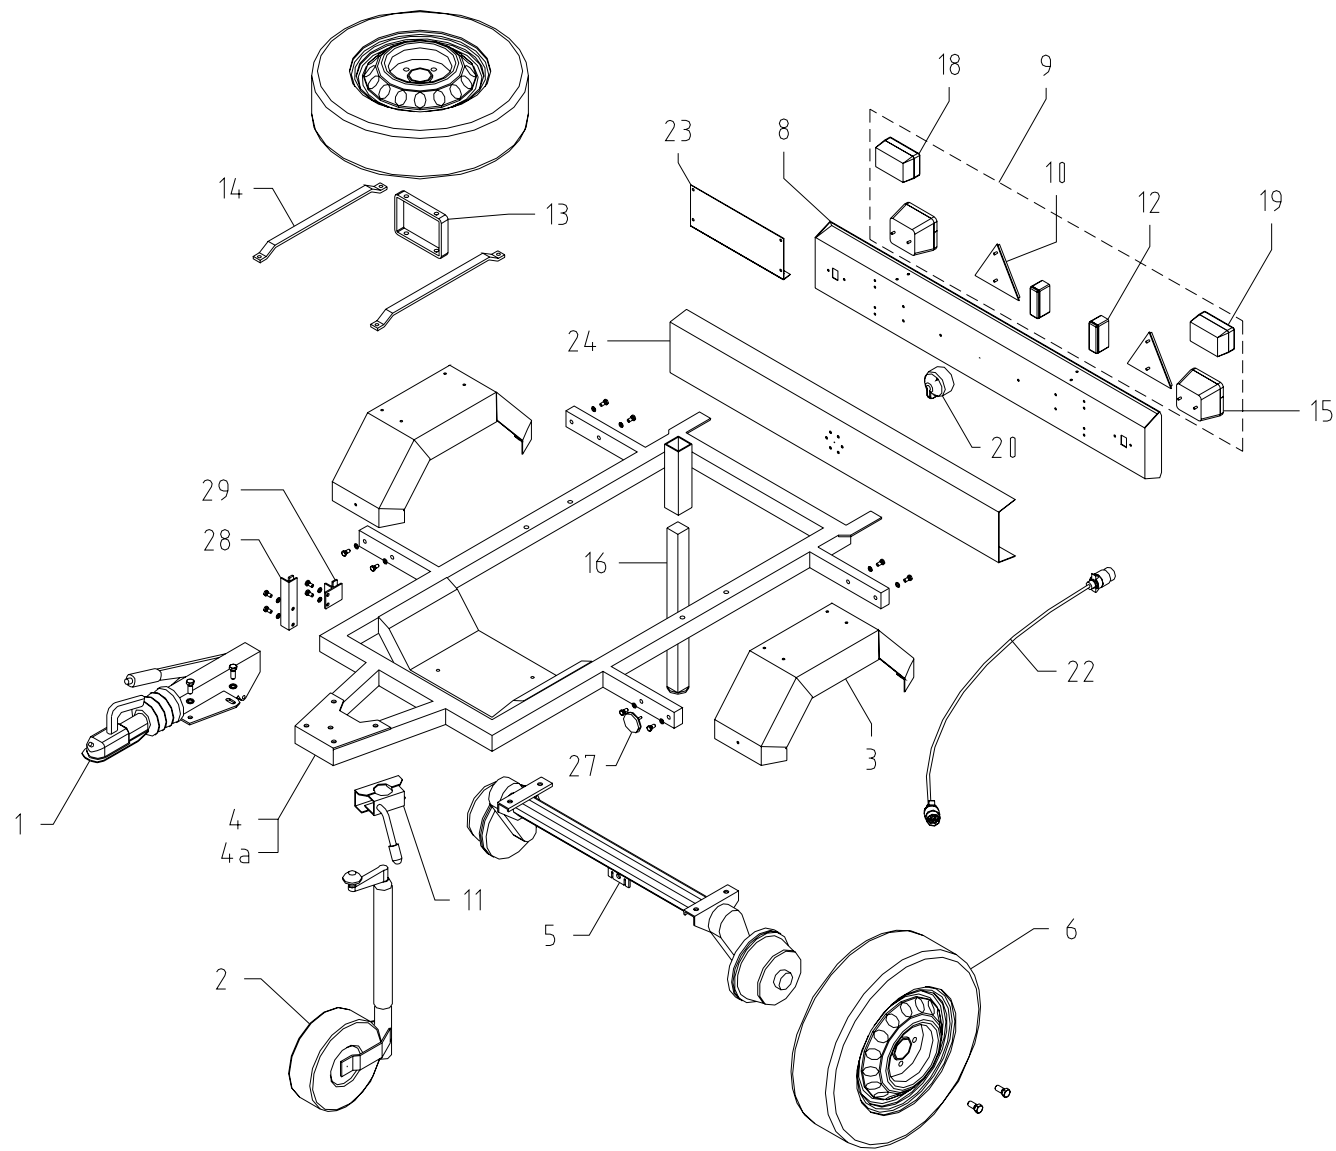

POS.	DESCRIZIONE	Q.TA'	CODICE
47	Adesivo marca	1	000272
48	Fermo per chiusura cofano	1	000331
49	Piedino antivibrante	2	900292

Cippo 15

TAV. 2 - Trasmissione benzina 24 HP

Cippo 15**TAV. 3 - Carrello 4 ruote**

POS.	DESCRIZIONE	Q.TA'	CODICE
1	Timone	1	000273
2	Tirante ad occhio M 8	1	900239
3	Molla	1	900240
4	Ruota 3.50 - 8	4	900007
5	Perno	1	000274
6	Cuscinetto 6004 Z	2	900241
7	Supporto snodato	1	000275
8	Supporto fisso	1	000276
9	Assale	1	000277
10	Telaio	1	000278
12	Vite TE M10x20	4	900242
13	Fermo timone	1	000279
14	Supporto tubo scarico curvo (lungo)	1	000280
15	Supporto tubo scarico curvo (corto)	1	000281
16	Rondella piana ϕ 10x30	4	900026

Cippo 15**TAV. 5 - Impianto idraulico**

STANDARD			
POS.	DESCRIZIONE	Q.TA'	CODICE
1	Ventola di raffreddamento pompa	1	900255
2	Pompa idraulica	1	900093
3	Serbatoio olio idraulico con tubo	1	900267
4	Ferma tubi	1	900268
5	Tubo idraulico	1	000362
6	Valvola oleodinamica	2	900269
7	Motore idraulico rullo flottante	1	900270
8	Rondella	1	000294
9	Distanziale	1	000295
10	Puleggia 1A 95	1	900266
11	Chiavetta per pompa	1	900079
12	Chiavetta per motore idraulico	2	900271
13	Perno per comando pompa	1	000296
14	Molla	1	900272
15	Vite UNF	1	900273
16	Piatto per pompa	2	000297
17	Tubo idraulico	1	000363
18	Tubo idraulico	1	000364
19	Nipplo 3/8"-1/2"	4	900274
20	Rondella 1/2"	4	900172
21	Nipplo 3/8" J	2	900275
22	Motore idraulico rullo fisso	1	900324
23	Adattatore 1/2"	1	900323