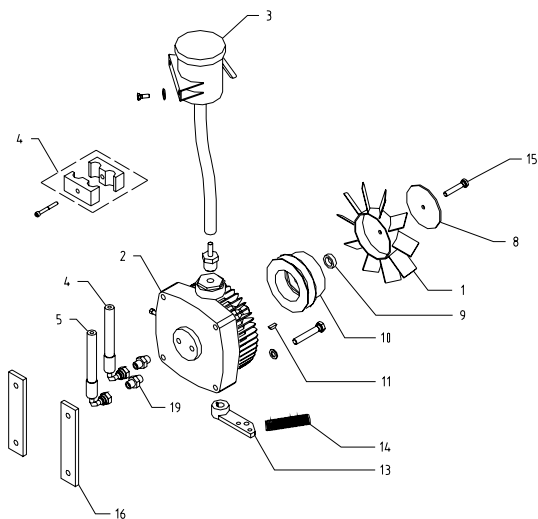

Cippo 15

TAV. 5 - Impianto idraulico

STANDARD

NO-STRESS

Cippo 15**TAV. 6 - Gruppo motore HP 27 D (L)**

POS.	DESCRIZIONE	Q.TA'	CODICE	POS.	DESCRIZIONE	Q.TA'	CODICE
1	Griglia protezione radiatore	1	000301	39	Lamiera per serbatoio	1	900293
2	Piedino antivibrante	4	900281	40	Piedino antivibrante	4	900294
3	Radiatore	1	900282	41	Cavo acceleratore completo	1	900152
4	Supporto radiatore	1	900283	42	Scatola accensione	1	000265
5	Motore diesel Lombardini	1	900284	43	Angolare attacco cofano	2	000263
6	Supporto antivibrante	4	900285	44	Collettore	1	000319
7	Marmitta	1	900286	46	Convogliatore	1	900295
8	Rondella di fermo	1	000302	47	Sensore	1	900236
9	Puleggia 3B 212	1	900287	48	Interruttore scatola No-stress	1	900237
10	Cinghia B-43	3	900288	49	Gomma antivibrante	1	000269
11	Supporto tenditore	1	000303	50	Supporto antivibrante	1	000268
12	Puleggia motore 3B 132	1	900289	51	Cavo batteria + / -	2	000320
14	Supporto leva acceleratore	1	000143	52	Chiusura cofano motore	1	000270
15	Leva acceleratore	1	900159	53	Fermo per chiusura cofano motore	1	000331
16	Serbatoio gasolio	1	900290				
18	Rondella di fermo	1	000304				
19	Puleggia tenditrice 3B 105	1	900291				
20	Supporto conta ore	1	000305				
21	Conta ore	1	900048				
22	Maniglia	1	900231				
23	Cofano motore	1	000306				
24	Coperchio protezione batteria	1	000307				
25	Batteria di alimentazione	1	900233				
26	Scatola protezione batteria	1	000308				
27	Piedino antivibrante	1	900292				
28	Dispositivo no-stress elettronico	1	900229				
29	Supporto marmitta	1	000309				
30	Giunto marmitta	1	000310				
31	Flangia	1	000311				
32	Contralbero	1	000312				
33	Supporto motore anteriore	1	000313				
34	Supporto motore posteriore	2	000314				
35	Perno puleggia tenditrice	1	000315				
36	Supporto serbatoio	1	000316				
37	Interruttore di sicurezza	1	900219				
38	Lamiera cofano	1	000317				