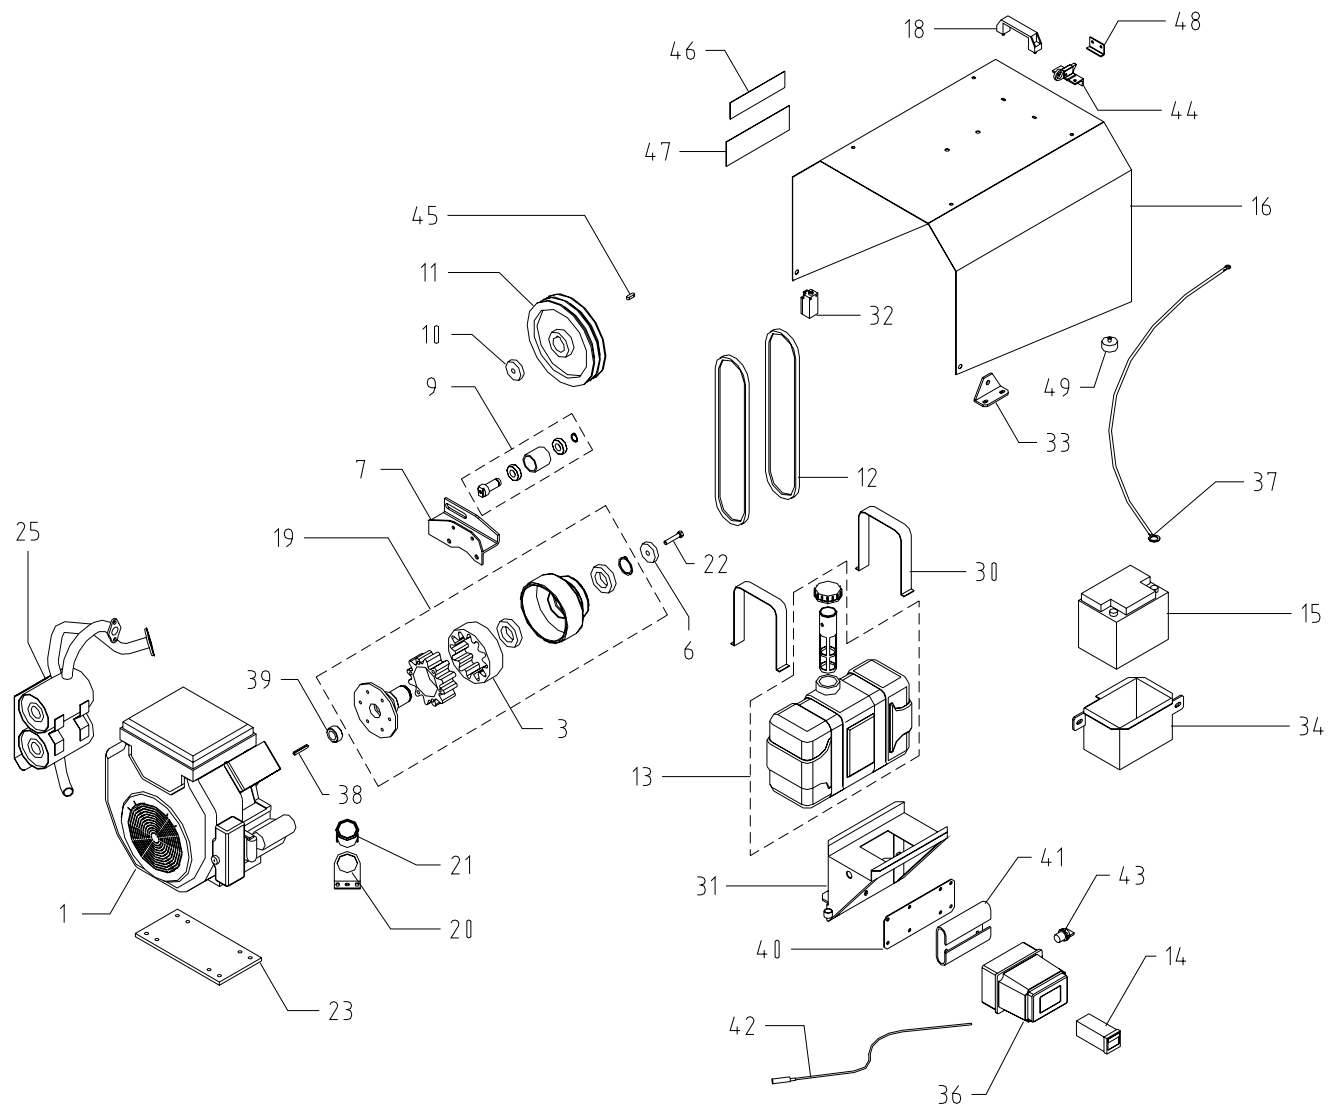

*Accessorio opzionale

Cippo 15**TAV. 2 - Trasmissione benzina 24 HP**

POS.	DESCRIZIONE	Q.TA'	CODICE
1	Motore Honda GX 670 HP 24	1	900064
3	Gomma centrifuga ϕ 155	1	000254
6	Rondella di fermo	1	000255
7	Supporto tenditore	1	000256
9	Tenditore	1	000257
10	Rondella di fermo	1	000258
11	Puleggia 2B 224	1	900227
12	Cinghia B-41	2	900228
13	Serbatoio combustibile	1	900069
14	Dispositivo no-stress elettronico*	1	900229
15	Batteria alimentazione	1	900061
16	Cofano motore	1	000259
18	Maniglia	1	900231
19	Puleggia centrifuga completa ϕ 155	1	900322
20	Supporto conta ore	1	000260
21	Conta ore	1	900048
22	Vite di testa 3/8" UNF	1	900234
23	Piastra basamento motore	1	000261
25	Marmitta	1	900235
30	Fascette di fissaggio serbatoio	2	000065
31	Supporto serbatoio benzina	1	000262
32	Interruttore di sicurezza	1	900219
33	Angolare per cofano	2	000263
34	Scatola porta batteria	1	000264
36	Scatola accensione no-stress*	1	000265
37	Cablaggio per batteria	2	000266
38	Chiavetta	1	900065
39	Distanziale per albero motore	1	000267
40	Supporto in gomma*	1	000268
41	Gomma antivibrazioni*	1	000269
42	Sensore per no-stress*	1	900236
43	Interruttore I/O per no-stress*	1	900237
44	Fermo chiusura cofano motore	1	000270
45	Chiavetta	1	900238
46	Adesivo modello	1	000361

POS.	DESCRIZIONE	Q.TA'	CODICE
47	Adesivo marca	1	000272
48	Fermo per chiusura cofano	1	000331
49	Piedino antivibrante	2	900292

Cippo 15

TAV. 2 - Trasmissione benzina 24 HP

Cippo 15**TAV. 3 - Carrello 4 ruote**

POS.	DESCRIZIONE	Q.TA'	CODICE
1	Timone	1	000273
2	Tirante ad occhio M 8	1	900239
3	Molla	1	900240
4	Ruota 3.50 - 8	4	900007
5	Perno	1	000274
6	Cuscinetto 6004 Z	2	900241
7	Supporto snodato	1	000275
8	Supporto fisso	1	000276
9	Assale	1	000277
10	Telaio	1	000278
12	Vite TE M10x20	4	900242
13	Fermo timone	1	000279
14	Supporto tubo scarico curvo (lungo)	1	000280
15	Supporto tubo scarico curvo (corto)	1	000281
16	Rondella piana ϕ 10x30	4	900026