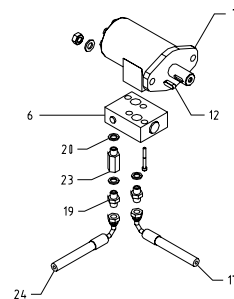

Cippo 15

TAV. 5 - Impianto idraulico

STANDARD

NO-STRESS