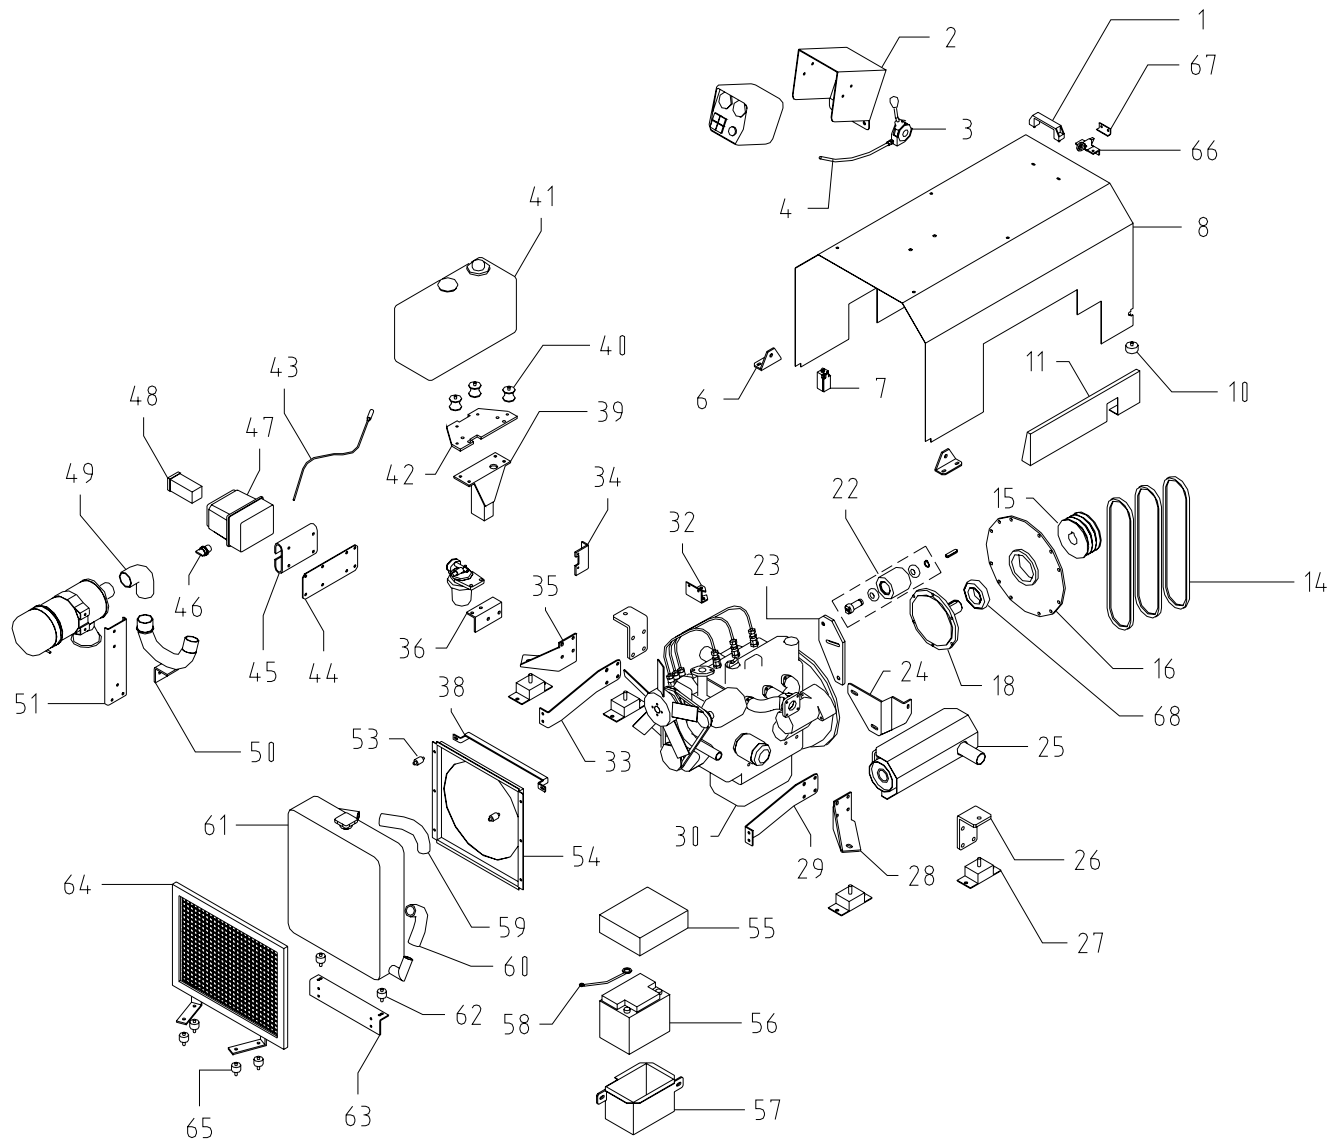

Cippo 15

TAV. 8 - Gruppo motore HP 29 D (K)

POS.	DESCRIZIONE	Q.TA'	CODICE	POS.	DESCRIZIONE	Q.TA'	CODICE
1	Maniglia	1	900231	47	Scatola accensione no-stress	1	000265
2	Supporto quadretto avviamento	1	000368	48	No-stress elettronico	1	900229
3	Leva acceleratore	1	900159	49	Raccordo filtro aria	1	000387
4	Cavo acceleratore	1	000369	50	Collettore filtro aria	1	000384
6	Angolare attacco cofano	2	000263	51	Supporto filtro aria	1	000385
7	Interruttore di sicurezza	1	900219	53	Antivibrante convogliatore	2	900328
8	Cofano motore	1	000306	54	Convogliatore	1	000386
10	Antivibrante per cofano	2	900292	55	Coperchio batteria	1	000307
11	Lamiera cofano	1	000317	56	Batteria di alimentazione	1	900233
14	Cinghia B-44	3	900325	57	Scatola porta batteria	1	000308
15	Puleggia 3B 132	1	900289	58	Cavo batteria	2	000388
16	Flangia	1	000370	59	Tube radiatore superiore	1	000389
18	Contralbero	1	000371	60	Tube radiatore inferiore	1	000390
22	Tenditore completo	1	000372	61	Radiatore	1	900282
23	Supporto tenditore	1	000373	62	Antivibrante radiatore	2	900329
24	Supporto marmitta	1	000374	63	Supporto radiatore inferiore	1	000391
25	Marmitta	1	900326	64	Protezione radiatore	1	000301
26	Supporto motore posteriore	2	000375	65	Antivibrante protezione radiatore	4	900281
27	Piedino antivibrante in acciaio	4	000353	66	Chiusura cofano motore	1	000270
28	Supporto motore anteriore dx	1	000376	67	Fermo per chiusura cofano motore	1	000331
29	Supporto radiatore dx	1	000377	68	Cuscinetto pilota	1	900330
30	Motore diesel 22 HP	1	900327				
32	Supporto tubo radiatore	1	000378				
33	Supporto radiatore sx	1	000379				
34	Supporto cavo acceleratore	1	000380				
35	Supporto motore anteriore sx	1	000381				
36	Supporto filtro gasolio	1	000382				
38	Supporto radiatore superiore	1	000383				
39	Supporto serbatoio	1	000316				
40	Antivibrante serbatoio	4	900294				
41	Serbatoio	1	900290				
42	Lamiera serbatoio	1	900293				
43	Sensore no-stress	1	900236				
44	Supporto antivibrante	1	000268				
45	Gomma antivibrante	1	000269				
46	Interruttore scatola no-stress	1	900237