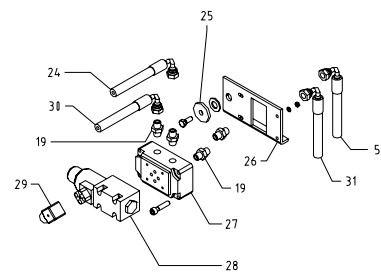

Cippo 15

TAV. 5 - Impianto idraulico

STANDARD

NO-STRESS