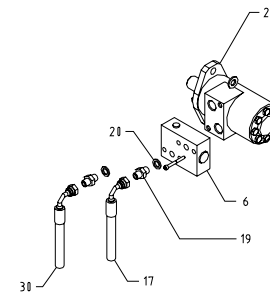

Cippo 15

TAV. 5 - Impianto idraulico

STANDARD

NO-STRESS