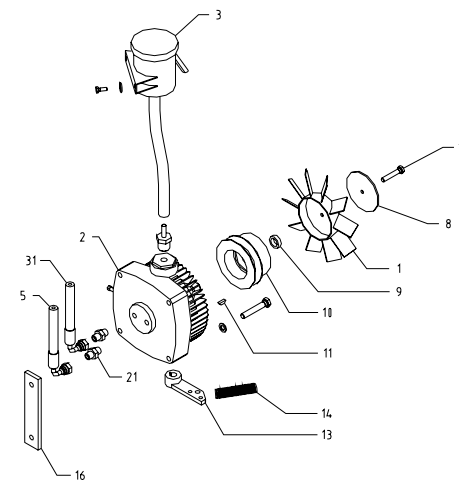

Cippo 15

TAV. 5 - Impianto idraulico

STANDARD

NO-STRESS