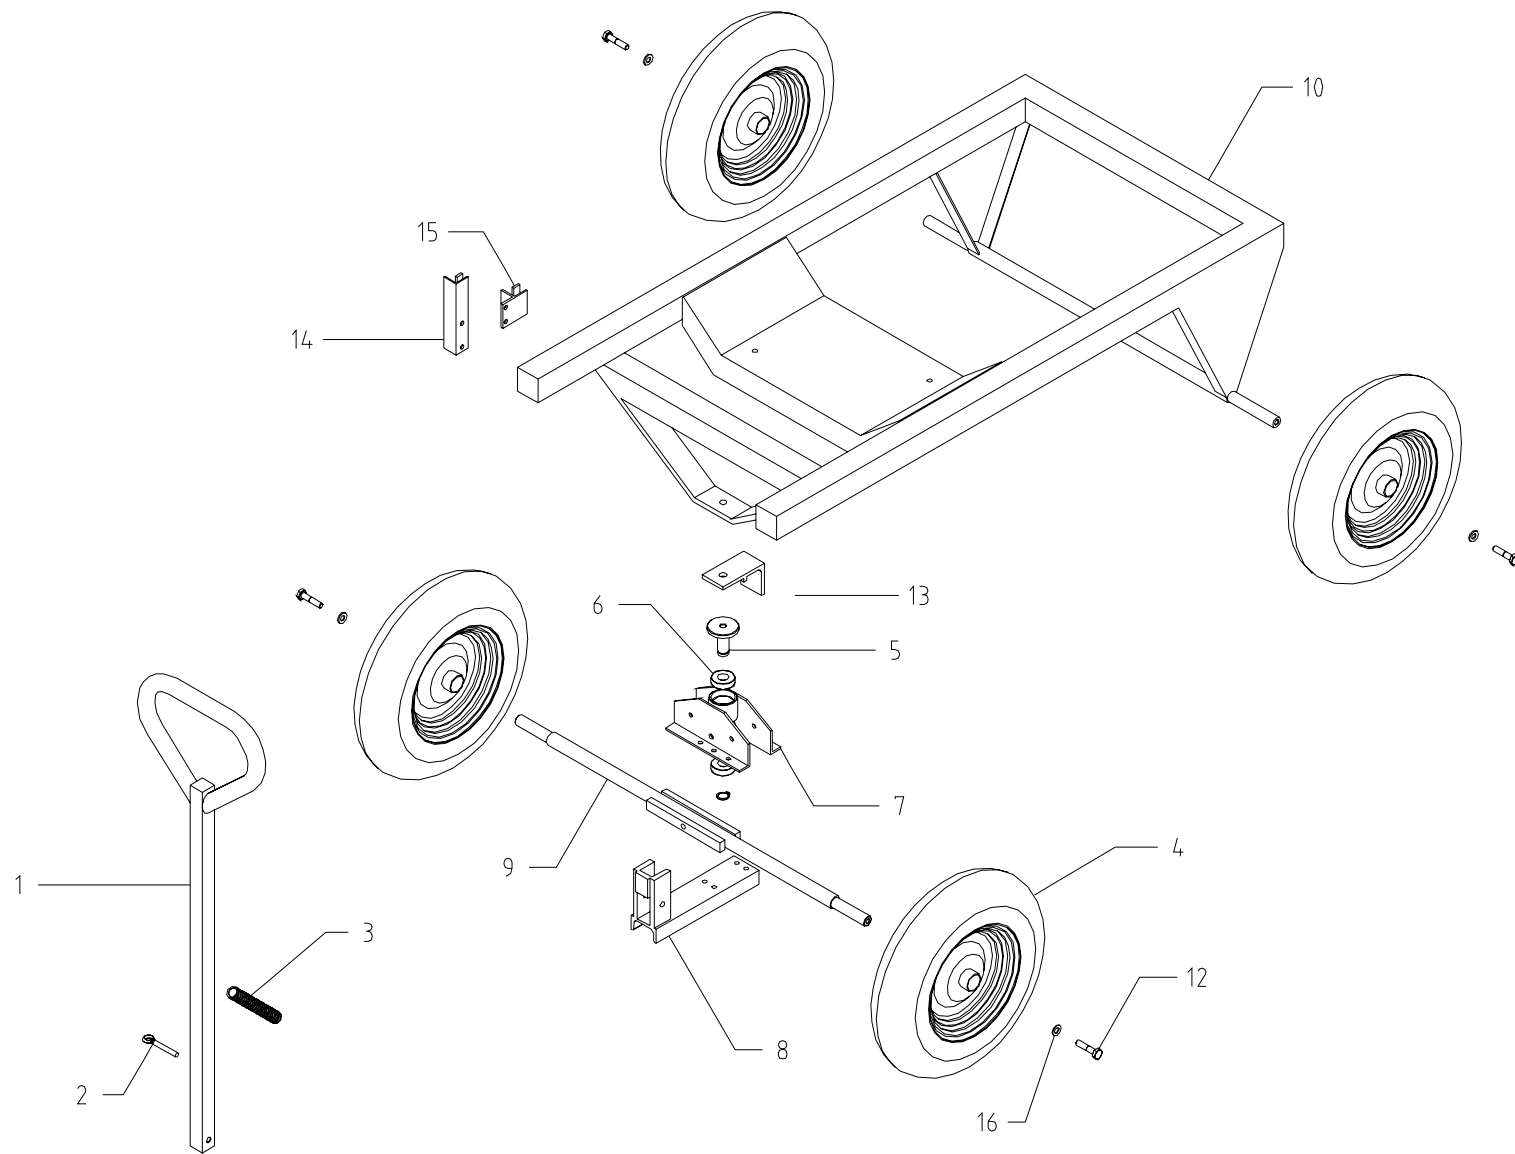

Cippo 15

TAV. 3 - Carrello 4 ruote

Cippo 15

TAV. 4 - Carrello stradale

POS.	DESCRIZIONE	Q.TA'	CODICE
1	Repulsore	1	900243
2	Ruotino di appoggio	1	900244
3	Parafango	1	000282
4	Telaio (versione B)	1	000283
4a	Telaio (versione D)	1	000284
5	Assale	1	900245
6	Pneumatico	3	900246
8	Barra luci	1	000285
9	Fanaleria completa di cablaggio	1	000286
10	Catadiottro posteriore	2	900247
11	Supporto ruotino di appoggio	1	900248
12	Luce targa	2	900249
13	Supporto superiore ruota	1	000287
14	Supporto inferiore ruota	2	000288
15	Scatola luci DX + SX	2	900250
16	Piede di appoggio posteriore	1	000289
18	Luce retromarcia	1	900251
19	Luce retronebbia	1	900252
20	Presca cablaggio	1	900253
22	Cablaggio	1	000290
23	Supporto porta targa	1	000291
24	Protezione cablaggio	1	000292
27	Catadiottro anteriore	2	900254
28	Supporto tubo di scarico (lungo)	1	000280
29	Supporto tubo di scarico (corto)	1	000281