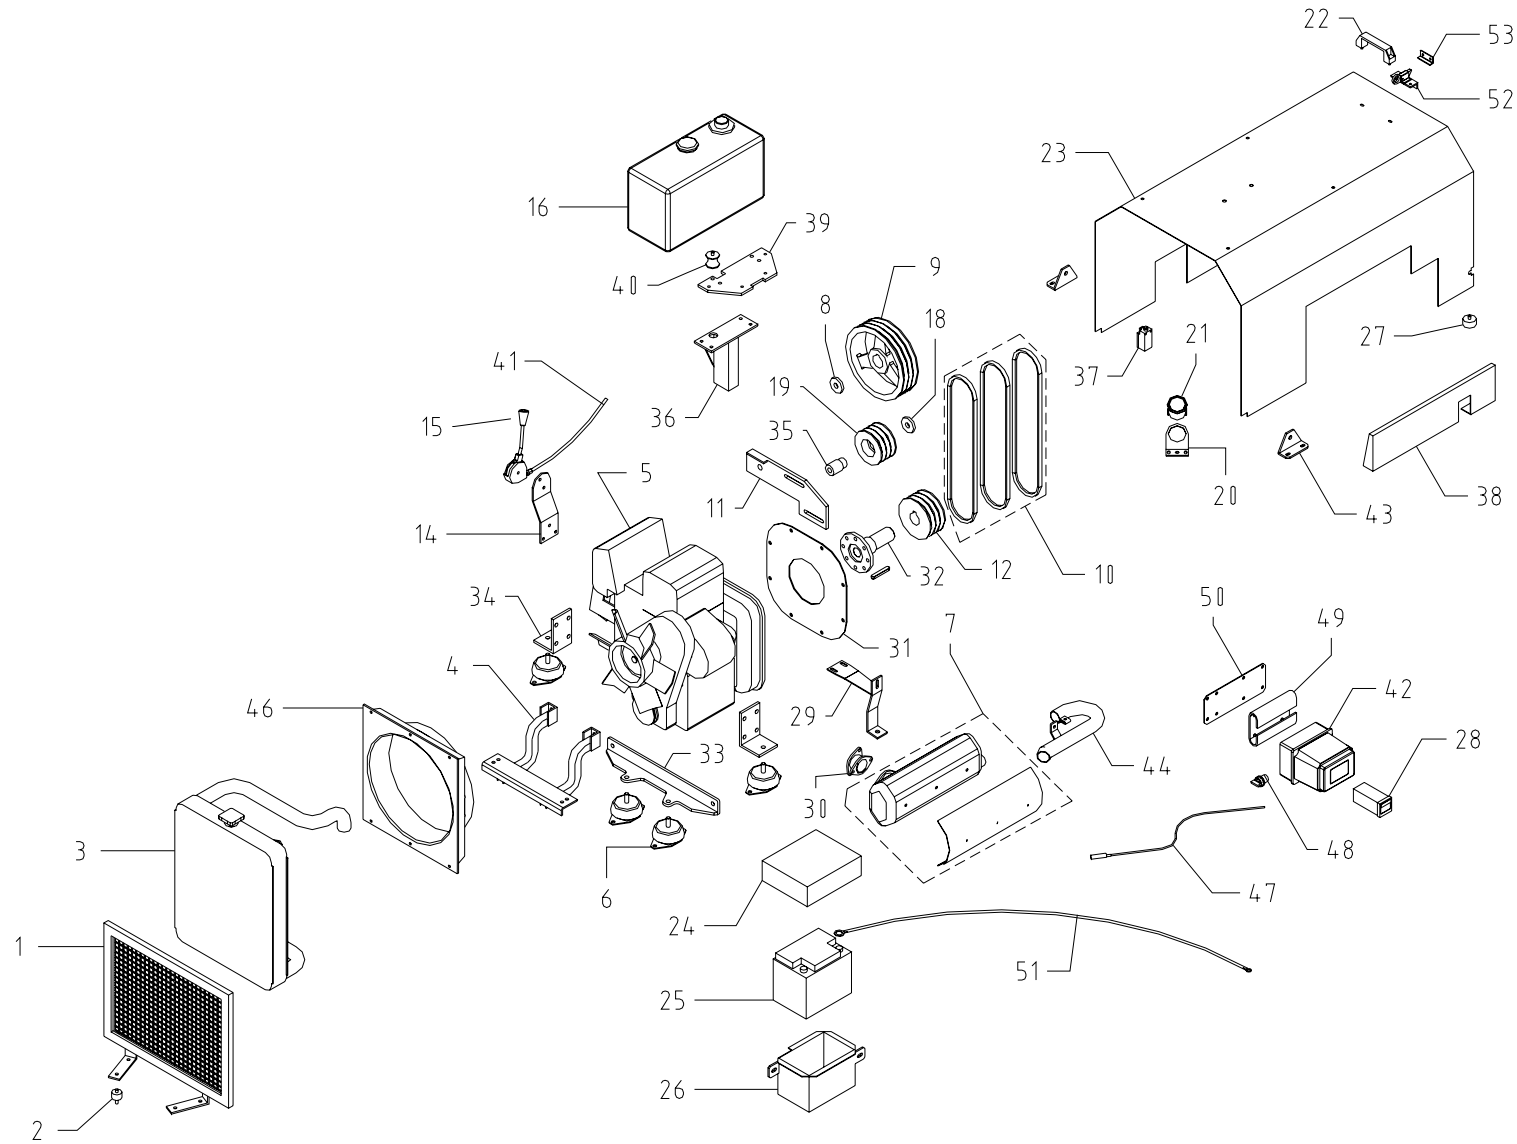

Cippo 15**TAV. 7 - Trasmissione trattore**

POS.	DESCRIZIONE	Q.TA'	CODICE
1	Cuffia protezione PTO	1	900296
2	Fascetta metallica	1	900297
4	Riduttore COMER	1	900298
5	Lamiera	1	000321
6	Copiglia R4	1	900299
7	Spinotto	1	900300
8	Staffa	2	000322
9	Perno 3° punto	2	900301
11	Rondella	1	900302
12	Telaio 3° punto	1	000323
14	Vite TE M12x200	1	900303
15	Perno tenditore	1	000324
16	Puleggia tenditore 3B 105	1	900291
17	Rondella	1	000325
18	Puleggia 3B 140	1	900304
19	Rondella	1	000326
20	Puleggia riduttore 3B 140	1	900305
21	Cinghia B-46	3	900306
23	Carter protezione cinghie	1	000327
25	Ruota 3.50-8	2	900007
26	Albero cardanico	1	900307
27	Distanziale per staffe	1	000328
28	Vite TE M12x30	2	900308
29	Distanziale Sp 18	1	000329
30	Distanziale Sp 50	1	000330
31	Vite TE M16x35	1	900309
33	Supporto per tubo di scarico (lungo)	1	000280
34	Supporto per tubo di scarico (corto)	1	000281
35	Vite TE M10x20	2	900242
36	Rondella ϕ 10x30	2	900026