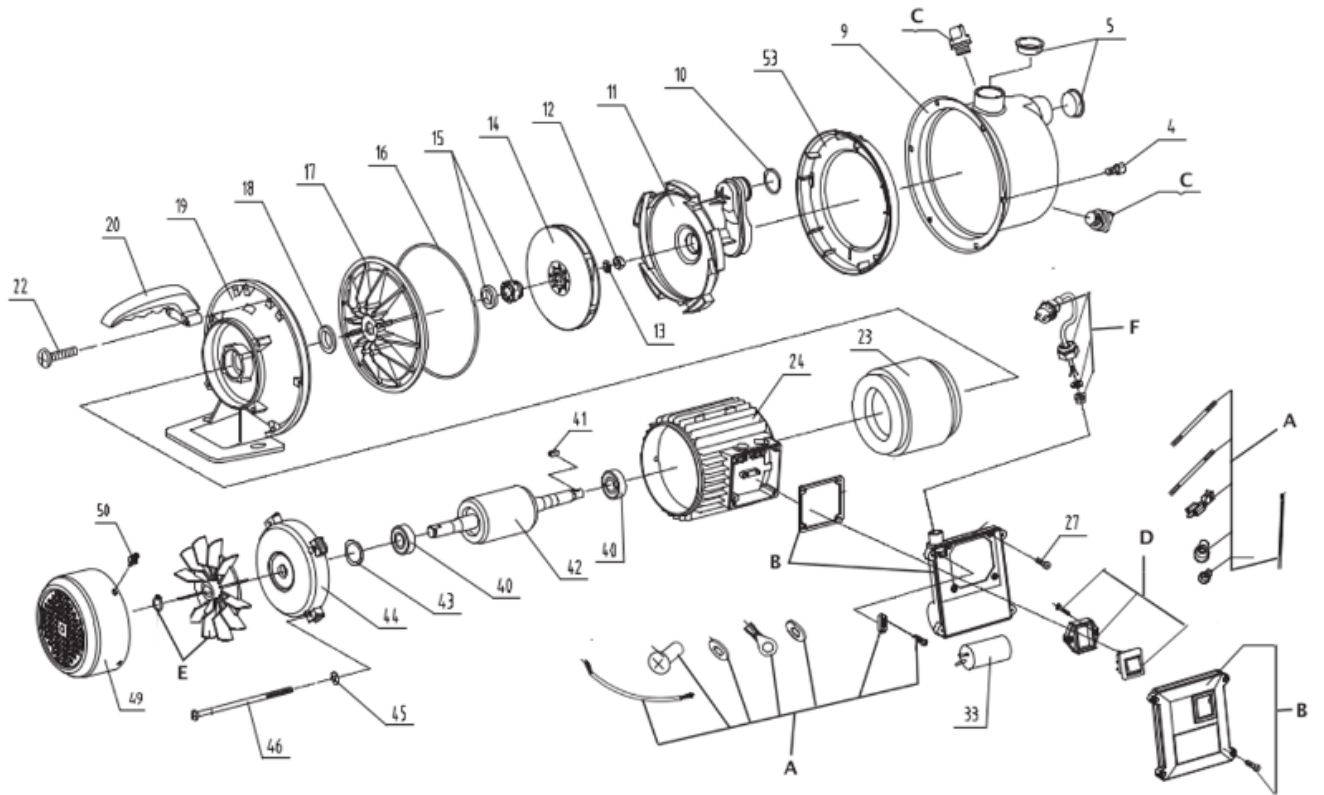

KF048
V1 2017/06

DESPIECE
PEÇAS
SPARE PARTS
VUES ECLATÉES

Nº	REFERENCIA REFERENCE	DESCRIPCIÓN	DESCRIPTION	CANTIDAD QUANTITY
A	89000	KIT CABLES KF048	WIRE KIT KF048	1
B	89001	KIT CAJA TERMINAL KF048	TERMINAL BOX KIT KF048	1
C	89002	KIT VALVULA KF048	VALVE KIT KF048	1
D	89003	KIT INTERRUPTOR KF048	SWITCH KIT KF048	1
E	89004	KIT VENTILADOR KF048	FAN KIT KF048	1
F	89005	KIT ENCHUFE KF048	PLUG KIT KF048	1
4	89006	TORNILLO 6X14	SCREW 6X15	8
5	89007	TAPON GUARDAPOLVO	DUST PROOF COVER	2
9	89008	CARCASA BOMBA	PUMP HEAD	1
10	89009	ARO TORICO	O RING	1
11	89010	DIFUSOR	DIFFUSER	1
12	89011	TUERCA M8	LOCKNUT	1
13	89012	JUNTA	GASKET	1
14	89013	TURBINA	IMPELLER	1
15	89014	SELLO MECANICO	MECHANICAL SEAL	1
16	89015	ARO TORICO	O RING	1
17	89016	TAPA	SEALING PLATE	1
18	89017	ARANDELA	SLINGER	1
19	89018	TAPA DELANTERA	FRONT COVER	1
20	89019	ASA	HANDLE	1
22	89020	TORNILLO 6X30	SCREW	2
23	89021	STATOR	STATOR	1
24	89022	CARCASA STATOR	ALUMINIUM SHELL	1
27	89023	TORNILLO 4X10	SCREW	4
33	89024	CONDENSADOR 20MF	CAPACITOR 20MF	1
40	89025	RODAMIENTO 6202-2Z	BEARING	2
41	89026	CHAVETA	KEY	1
42	89027	ROTOR	ROTOR	1
43	89028	ARANDELA	WAVE WASHER	1
44	89029	TAPA TRASERA	REAR COVER	1
45	89030	JUNTA 5	GASKET	4
46	89031	TORNILLO 5X140	BOLT	4
49	89032	TAPA VENTILADOR	FAN COVER	1
50	89033	TORNILLO 4X8	SCREW	4
53	89034	TAPA INTERIOR	BAFFLE	1