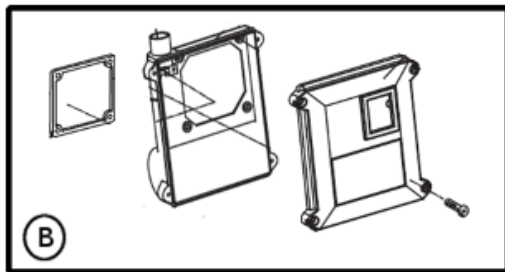

KF048
V1 2017/06

DESPIECE
PEÇAS
SPARE PARTS
VUES ECLATÉES

Nº	REFERENCIA REFERENCE	DESCRIPCIÓN	DESCRIPTION	CANTIDAD QUANTITY
A	89000	KIT CABLES KF048	WIRE KIT KF048	1
B	89001	KIT CAJA TERMINAL KF048	TERMINAL BOX KIT KF048	1
C	89002	KIT VALVULA KF048	VALVE KIT KF048	1
D	89003	KIT INTERRUPTOR KF048	SWITCH KIT KF048	1
E	89004	KIT VENTILADOR KF048	FAN KIT KF048	1
F	89005	KIT ENCHUFE KF048	PLUG KIT KF048	1
4	89006	TORNILLO 6X14	SCREW 6X15	8
5	89007	TAPON GUARDAPOLVO	DUST PROOF COVER	2
9	89008	CARCASA BOMBA	PUMP HEAD	1
10	89009	ARO TORICO	O RING	1
11	89010	DIFUSOR	DIFFUSER	1
12	89011	TUERCA M8	LOCKNUT	1
13	89012	JUNTA	GASKET	1
14	89013	TURBINA	IMPELLER	1
15	89014	SELLO MECANICO	MECHANICAL SEAL	1
16	89015	ARO TORICO	O RING	1
17	89016	TAPA	SEALING PLATE	1
18	89017	ARANDELA	SLINGER	1
19	89018	TAPA DELANTERA	FRONT COVER	1
20	89019	ASA	HANDLE	1
22	89020	TORNILLO 6X30	SCREW	2
23	89021	STATOR	STATOR	1
24	89022	CARCASA STATOR	ALUMINIUM SHELL	1
27	89023	TORNILLO 4X10	SCREW	4
33	89024	CONDENSADOR 20MF	CAPACITOR 20MF	1
40	89025	RODAMIENTO 6202-2Z	BEARING	2
41	89026	CHAVETA	KEY	1
42	89027	ROTOR	ROTOR	1
43	89028	ARANDELA	WAVE WASHER	1
44	89029	TAPA TRASERA	REAR COVER	1
45	89030	JUNTA 5	GASKET	4
46	89031	TORNILLO 5X140	BOLT	4
49	89032	TAPA VENTILADOR	FAN COVER	1
50	89033	TORNILLO 4X8	SCREW	4
53	89034	TAPA INTERIOR	BAFFLE	1