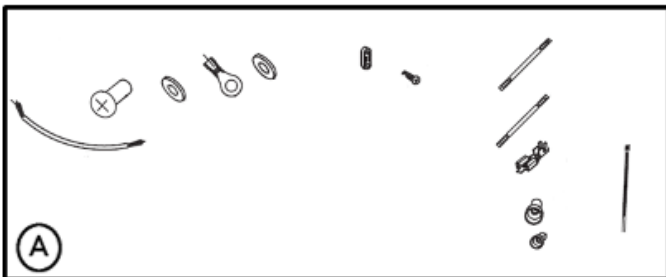

KF048
V1 2017/06

DESPIECE
PEÇAS
SPARE PARTS
VUES ECLATÉES

Nº	REFERENCIA REFERENCE	DESCRIPCIÓN	DESCRIPTION	CANTIDAD QUANTITY
A	89000	KIT CABLES KF048	WIRE KIT KF048	1
B	89001	KIT CAJA TERMINAL KF048	TERMINAL BOX KIT KF048	1
C	89002	KIT VALVULA KF048	VALVE KIT KF048	1
D	89003	KIT INTERRUPTOR KF048	SWITCH KIT KF048	1
E	89004	KIT VENTILADOR KF048	FAN KIT KF048	1
F	89005	KIT ENCHUFE KF048	PLUG KIT KF048	1
4	89006	TORNILLO 6X14	SCREW 6X15	8
5	89007	TAPON GUARDAPOLVO	DUST PROOF COVER	2
9	89008	CARCASA BOMBA	PUMP HEAD	1
10	89009	ARO TORICO	O RING	1
11	89010	DIFUSOR	DIFFUSER	1
12	89011	TUERCA M8	LOCKNUT	1
13	89012	JUNTA	GASKET	1
14	89013	TURBINA	IMPELLER	1
15	89014	SELLO MECANICO	MECHANICAL SEAL	1
16	89015	ARO TORICO	O RING	1
17	89016	TAPA	SEALING PLATE	1
18	89017	ARANDELA	SLINGER	1
19	89018	TAPA DELANTERA	FRONT COVER	1
20	89019	ASA	HANDLE	1
22	89020	TORNILLO 6X30	SCREW	2
23	89021	STATOR	STATOR	1
24	89022	CARCASA STATOR	ALUMINIUM SHELL	1
27	89023	TORNILLO 4X10	SCREW	4
33	89024	CONDENSADOR 20MF	CAPACITOR 20MF	1
40	89025	RODAMIENTO 6202-2Z	BEARING	2
41	89026	CHAVETA	KEY	1
42	89027	ROTOR	ROTOR	1
43	89028	ARANDELA	WAVE WASHER	1
44	89029	TAPA TRASERA	REAR COVER	1
45	89030	JUNTA 5	GASKET	4
46	89031	TORNILLO 5X140	BOLT	4
49	89032	TAPA VENTILADOR	FAN COVER	1
50	89033	TORNILLO 4X8	SCREW	4
53	89034	TAPA INTERIOR	BAFFLE	1