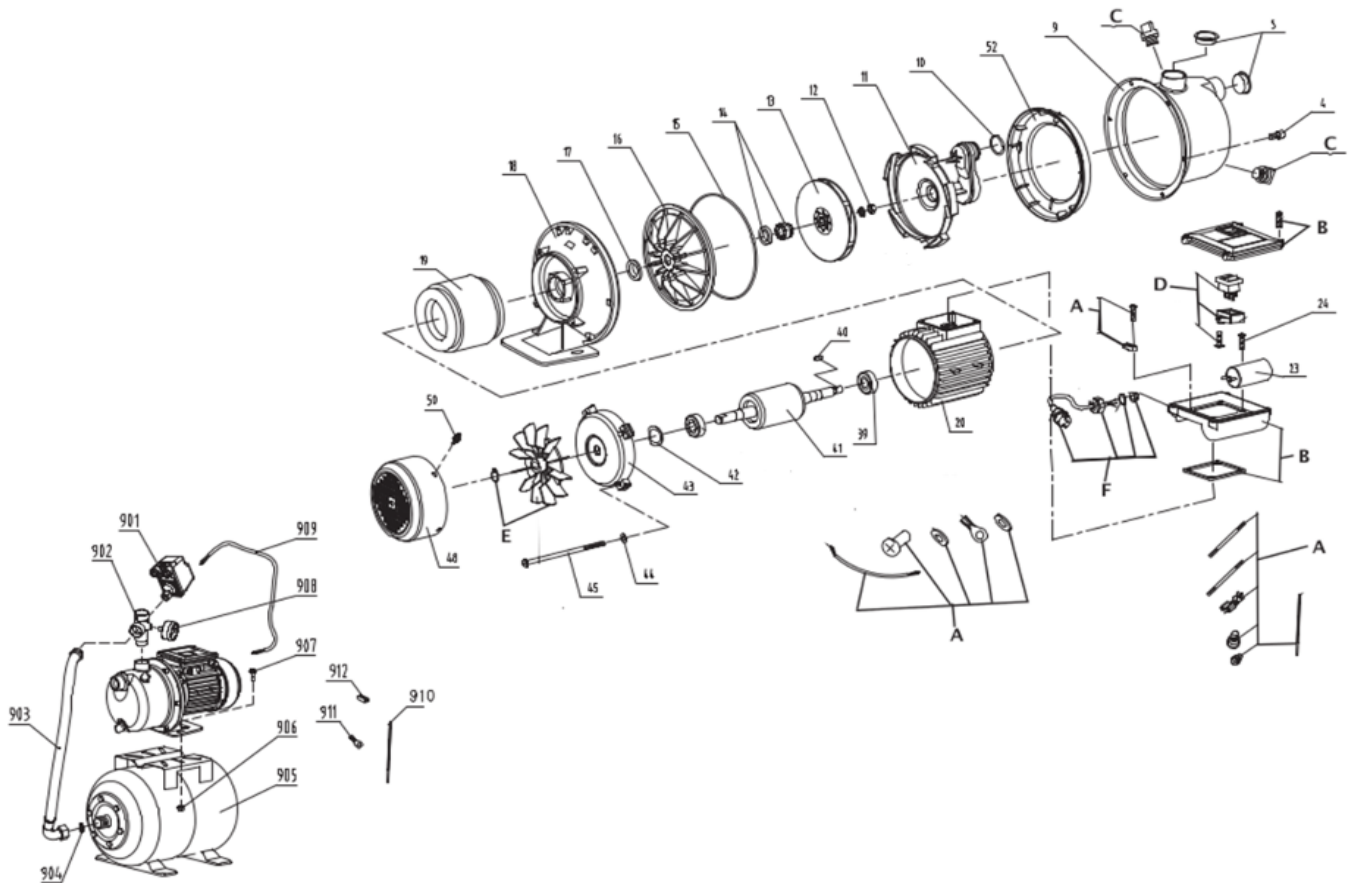

**KGP048**  
**V1 2017/06**

**DESPIECE**  
**PEÇAS**  
**SPARE PARTS**  
**VUES ECLATÉES**

Nº	REFERENCIA REFERENCE	DESCRIPCIÓN	DESCRIPTION	CANTIDAD QUANTITY
A	89266	KIT CABLES KGP048	WIRE KIT KGP048	1
B	89267	KIT CAJA TERMINAL KGP048	TERMINAL BOX KIT KGP048	1
C	89268	KIT VALVULA KGP048	VALVE KIT KGP048	1
D	89269	KIT INTERRUPTOR KGP048	SWITCH KIT KGP048	1
E	89270	KIT VENTILADOR KGP048	FAN KIT KGP048	1
F	89271	KIT ENCHUFE KGP048	PLUG KIT KGP048	1
4	89272	TORNILLO	SCREW	8
5	89273	TAPON	DUST-PROOF COVER	2
9	89274	TAPA BOMBA	PUMP HEAD	1
10	89275	JUNTA TORICA	O RING	1
11	89276	DIFUSOR	DIFFUSER	1
12	89277	TUERCA	LOCKNUT	1
13	89278	TURBINA	IMPELLER	1
14	89279	SELLO MECANICO	MECHANICAL SEAL	1
15	89280	JUNTA TORICA	O RING	1
16	89281	PLACA CIERRE	SEALING PLATE	1
17	89282	SELLO	SLINGER	1
18	89283	TAPA FRONTAL	FRONT COVER	1
19	89284	STATOR	STATOR	1
20	89285	CARCASA	ALUMINIUM SHELL	1
23	89286	CONDENSADOR 20uf	20UF CAPACITOR	1
24	89287	TORNILLO	SCREW	4
39	89288	RODAMIENTO	BEARING	2
40	89289	CHAVETA	KEY	1
41	89290	ROTOR	ROTOR	1
42	89291	ARANDELA ATAQUE	WAVE WASHER	1
43	89292	TAPA TRASERA	REAR COVER	1
44	89293	JUNTA	GASKET	4
45	89294	TORNILLO	BOLT	4
48	89295	TAPA VENTILADOR	FAN COVER	1
50	89296	TORNILLO	SCREW	4
52	89297	DEFLECTOR	BAFFLE	1
901	89298	PRESOSTATO	MECHANICAL PRESSURE SWITCH	1
902	89299	"T" UNION	FIVE-WAY FITTING	1
903	89300	LATIGUILLO	CONNECTION HOSE	1
904	89301	JUNTA	SEALING GASKET	1
905	89302	TANQUE DE PRESION	PRESSURE TANK	1

Nº	REFERENCIA REFERENCE	DESCRIPCIÓN	DESCRIPTION	CANTIDAD QUANTITY
906	89303	TUERCA	NUT	2
907	89304	TORNILLO	BOLT	2
908	89305	MANOMETRO	PRESSURE GAUGE	1
909	89306	CABLE	CABLE WIRE	1
910	89307	BRIDA	RIBBON	1
911	89308	TERMINAL	LUG PLATE	2
912	89309	AISLANTE	LUG PLATE	4