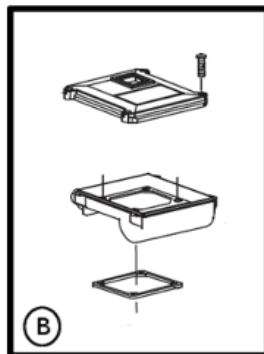

**KGP048**  
**V1 2017/06**

**DESPIECE**  
**PEÇAS**  
**SPARE PARTS**  
**VUES ECLATÉES**

Nº	REFERENCIA REFERENCE	DESCRIPCIÓN	DESCRIPTION	CANTIDAD QUANTITY
A	89266	KIT CABLES KGP048	WIRE KIT KGP048	1
B	89267	KIT CAJA TERMINAL KGP048	TERMINAL BOX KIT KGP048	1
C	89268	KIT VALVULA KGP048	VALVE KIT KGP048	1
D	89269	KIT INTERRUPTOR KGP048	SWITCH KIT KGP048	1
E	89270	KIT VENTILADOR KGP048	FAN KIT KGP048	1
F	89271	KIT ENCHUFE KGP048	PLUG KIT KGP048	1
4	89272	TORNILLO	SCREW	8
5	89273	TAPON	DUST-PROOF COVER	2
9	89274	TAPA BOMBA	PUMP HEAD	1
10	89275	JUNTA TORICA	O RING	1
11	89276	DIFUSOR	DIFFUSER	1
12	89277	TUERCA	LOCKNUT	1
13	89278	TURBINA	IMPELLER	1
14	89279	SELLO MECANICO	MECHANICAL SEAL	1
15	89280	JUNTA TORICA	O RING	1
16	89281	PLACA CIERRE	SEALING PLATE	1
17	89282	SELLO	SLINGER	1
18	89283	TAPA FRONTAL	FRONT COVER	1
19	89284	STATOR	STATOR	1
20	89285	CARCASA	ALUMINIUM SHELL	1
23	89286	CONDENSADOR 20uf	20UF CAPACITOR	1
24	89287	TORNILLO	SCREW	4
39	89288	RODAMIENTO	BEARING	2
40	89289	CHAVETA	KEY	1
41	89290	ROTOR	ROTOR	1
42	89291	ARANDELA ATAQUE	WAVE WASHER	1
43	89292	TAPA TRASERA	REAR COVER	1
44	89293	JUNTA	GASKET	4
45	89294	TORNILLO	BOLT	4
48	89295	TAPA VENTILADOR	FAN COVER	1
50	89296	TORNILLO	SCREW	4
52	89297	DEFLECTOR	BAFFLE	1
901	89298	PRESOSTATO	MECHANICAL PRESSURE SWITCH	1
902	89299	"T" UNION	FIVE-WAY FITTING	1
903	89300	LATIGUILLO	CONNECTION HOSE	1
904	89301	JUNTA	SEALING GASKET	1
905	89302	TANQUE DE PRESION	PRESSURE TANK	1

Nº	REFERENCIA REFERENCE	DESCRIPCIÓN	DESCRIPTION	CANTIDAD QUANTITY
906	89303	TUERCA	NUT	2
907	89304	TORNILLO	BOLT	2
908	89305	MANOMETRO	PRESSURE GAUGE	1
909	89306	CABLE	CABLE WIRE	1
910	89307	BRIDA	RIBBON	1
911	89308	TERMINAL	LUG PLATE	2
912	89309	AISLANTE	LUG PLATE	4