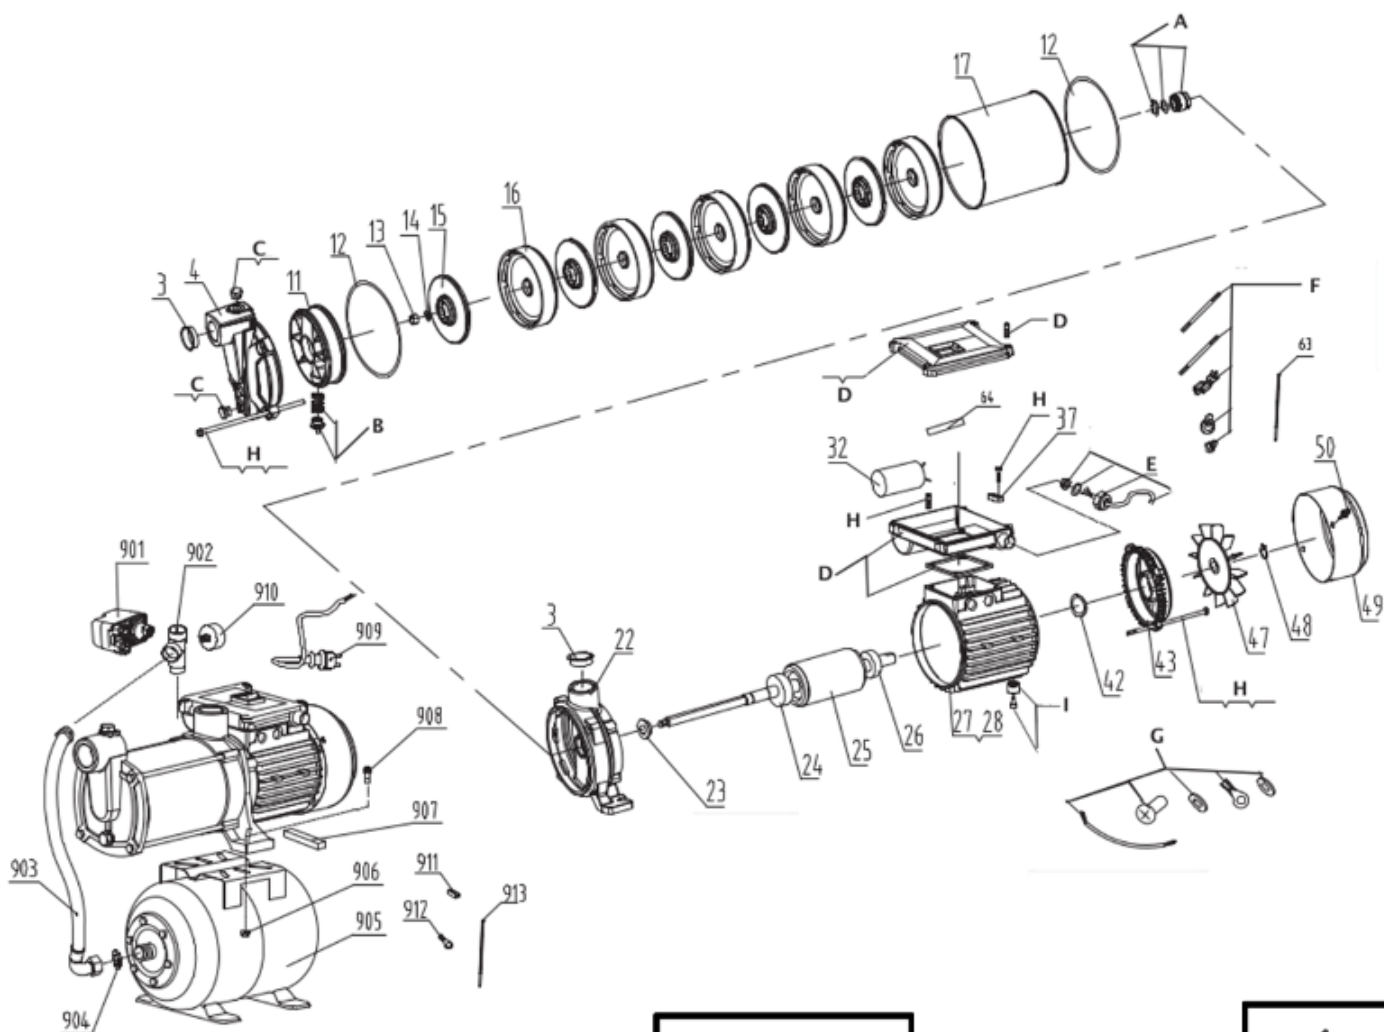

KGP054
V1 2017/06

DESPIECE
PEÇAS
SPARE PARTS
VUES ECLATÉES

Nº	REFERENCIA REFERENCE	DESCRIPCIÓN	DESCRIPTION	CANTIDAD QUANTITY
A	89035	KIT SELLO MECANICO KGP054	MECHANICAL SEAL KIT KGP054	1
B	89036	KIT VALVULA KGP054	VALVE KIT KGP054	1
C	89037	KIT TAPON KGP054	VALVE COVER KIT KGP054	1
D	89038	KIT CAJA TERMINAL KGP054	TERMINAL BOX KIT KGP054	1
E	89039	KIT ENCHUFE KGP054	PLUG KIT KGP054	1
F	89040	KIT CABLE KGP054	WIRE KIT KGP054	1
G	89041	KIT TOMA TIERRA KGP054	EARTH WIRE KIT KGP054	1
H	89042	KIT KGP054	HARDWARE KIT KGP054	1
I	89043	KIT PIE KGP054	SUPPOR LEG KIT KGP054	1
3	89044	TAPON	DUST-PROOF COVER	2
4	89045	TAPA BOMBA T.	PUMP HEAD	1
11	89046	DIFUSOR	DIFFUSER	1
12	89047	JUNTA TORICA	O RING	2
13	89048	TUERCA	NUT	1
14	89049	ARANDELA	GASKET	1
15	89050	TURBINA	IMPELLER	5
16	89051	PLATO DIFUSOR	DIFFUSER PLATE	5
17	89052	CARCASA	HEAD SHELL	1
22	89053	TAPA BOMBA F.	FRONT COVER	1
23	89054	JUNTA	SLINGER	1
24	89055	RODAMIENTO	BEARING	1
25	89056	ROTOR	ROTOR	1
26	89057	RODAMIENTO	BEARING	1
27	89058	STATOR	STATOR	1
28	89059	CARCASA	ALUMINIUM SHELL	1
32	89060	CONDENSADOR 20uf	20µF CAPACITOR	1
37	89061	TOPE CABLE	CABLE LOCK BLOCK	1
42	89062	ARANDELA ATAQUE	WAVE WASHER	1
43	89063	TAPA MOTOR	BACK COVER	1
47	89064	VENTILADOR	FAN BLADE	1
48	89065	CLIP	CHECK RING	1
49	89066	TAPA VENTILADOR	FAN COVER	1
50	89067	TORNILLO	SCREW	4
63	89081	BRIDA	RIBBON	1
64	89068	ADHESIVO	ADHESIVE TAPE	1
901	89069	PRESOSTATO	MECHANICAL PRESSURE SWITCH	1
902	89070	"T" UNION	FIVE-WAY FITING	1
903	89071	LATIGUILLO	CONNECTION HOSE	1
904	89072	JUNTA	SEALING GASKET	1

KGP054

Nº	REFERENCIA REFERENCE	DESCRIPCIÓN	DESCRIPTION	CANTIDAD QUANTITY
905	89073	TANQUE DE PRESION	PRESSURE TANK	1
906	89074	TUERCA	NUT	2
907	89075	SOPORTE	SUPPORT	1
908	89076	TORNILLO	BOLT	2
909	89077	CABLE	POWER WIRE	1
910	89078	MANOMETRO	PRESSURE GAUGE	1
911	89079	CONEXIÓN	WIRE CONNECTION	4
912	89080	TERMINAL	EARTH TAG	2
913	89081	BRIDA	RIBBON	1