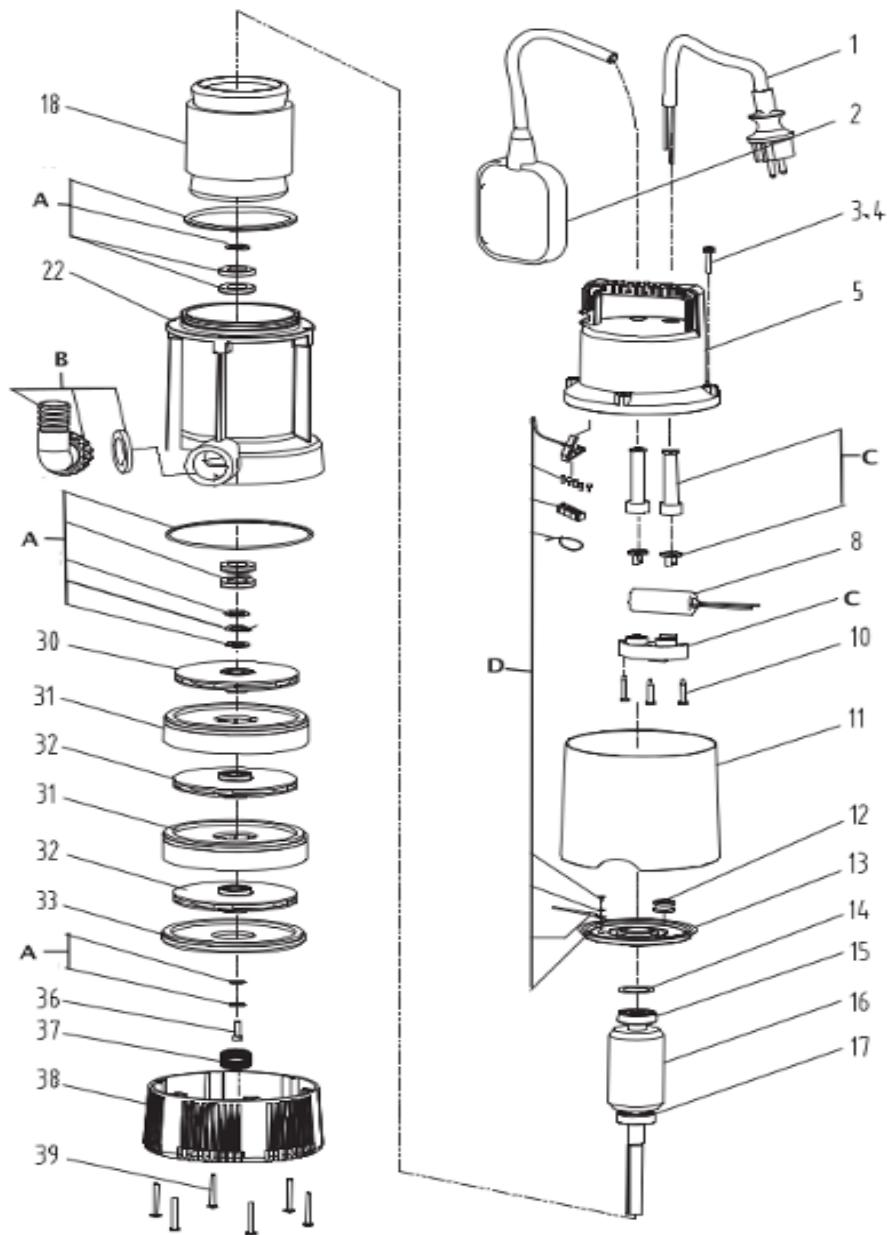

**KSL055**  
**V1 2017/06**

**DESPIECE**  
**PEÇAS**  
**SPARE PARTS**  
**VUES ECLATÉES**

Nº	REFERENCIA REFERENCE	DESCRIPCIÓN	DESCRIPTION	CANTIDAD QUANTITY
A	89082	KIT JUNTAS KSL055	GASKET REPAIR KIT KSL055	1
B	89083	KIT CODO KSL055	ELBOW KIT KSL055	1
C	89084	KIT ASIENTO CABLE KSL055	KIT CABLE BASE KSL055	1
D	89085	KIT TOMA TIERRA KSL055	EARTH CABLE KIT KSL055	1
1	89086	CABLE	POWER LINE	1
2	89087	INTERRUPTOR DE FLOTADOR	FLOAT SWITCH	1
3	89088	TORNILLO	SCREW	4
4	89089	JUNTA	GASKET	4
5	89090	TAPA BOMBA TRAS.	REAR PUMP HOUSING	1
8	89091	CONDENSADOR 16uf	16UF CAPACITOR	1
10	89092	TORNILLO	SELF-TAPPING SCREW	3
11	89093	CARCASA BOMBA INOX	STAINLESS STEEL PUMP HOUSING	1
12	89094	PASAMUROS	CABLE SHEATH	1
13	89095	TAPA TRAS.	BACK COVER	1
14	89096	ARANDELA ATAQUE	WAVE WASHER	1
15	89097	RODAMIENTO	BEARING	1
16	89098	ROTOR	ROTOR	1
17	89099	RODAMIENTO	BEARING	1
18	89100	STATOR	STATOR	1
22	89101	CARCASA STATOR	ALUMINIUM SHELL OF STATOR	1
30	89102	TURBINA	IMPELLER	1
31	89103	DIFUSOR	DIFFUSER	2
32	89104	TURBINA	IMPELLER	2
33	89105	TAPA DIFUSOR	DIFFUSER COVER	1
36	89106	TORNILLO	BOLT	1
37	89107	FILTRO RED	FILTER NET	1
38	89108	BASE	BASE	1
39	89109	TORNILLO	SCREW	6