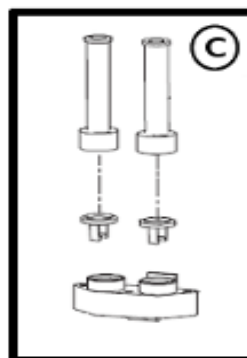

**KSL055**  
**V1 2017/06**

**DESPIECE**  
**PEÇAS**  
**SPARE PARTS**  
**VUES ECLATÉES**

Nº	REFERENCIA REFERENCE	DESCRIPCIÓN	DESCRIPTION	CANTIDAD QUANTITY
A	89082	KIT JUNTAS KSL055	GASKET REPAIR KIT KSL055	1
B	89083	KIT CODO KSL055	ELBOW KIT KSL055	1
C	89084	KIT ASIENTO CABLE KSL055	KIT CABLE BASE KSL055	1
D	89085	KIT TOMA TIERRA KSL055	EARTH CABLE KIT KSL055	1
1	89086	CABLE	POWER LINE	1
2	89087	INTERRUPTOR DE FLOTADOR	FLOAT SWITCH	1
3	89088	TORNILLO	SCREW	4
4	89089	JUNTA	GASKET	4
5	89090	TAPA BOMBA TRAS.	REAR PUMP HOUSING	1
8	89091	CONDENSADOR 16uf	16UF CAPACITOR	1
10	89092	TORNILLO	SELF-TAPPING SCREW	3
11	89093	CARCASA BOMBA INOX	STAINLESS STEEL PUMP HOUSING	1
12	89094	PASAMUROS	CABLE SHEATH	1
13	89095	TAPA TRAS.	BACK COVER	1
14	89096	ARANDELA ATAQUE	WAVE WASHER	1
15	89097	RODAMIENTO	BEARING	1
16	89098	ROTOR	ROTOR	1
17	89099	RODAMIENTO	BEARING	1
18	89100	STATOR	STATOR	1
22	89101	CARCASA STATOR	ALUMINIUM SHELL OF STATOR	1
30	89102	TURBINA	IMPELLER	1
31	89103	DIFUSOR	DIFFUSER	2
32	89104	TURBINA	IMPELLER	2
33	89105	TAPA DIFUSOR	DIFFUSER COVER	1
36	89106	TORNILLO	BOLT	1
37	89107	FILTRO RED	FILTER NET	1
38	89108	BASE	BASE	1
39	89109	TORNILLO	SCREW	6