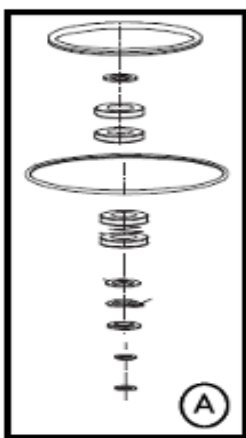

**KSL055**  
**V1 2017/06**

**DESPIECE**  
**PEÇAS**  
**SPARE PARTS**  
**VUES ECLATÉES**

Nº	REFERENCIA REFERENCE	DESCRIPCIÓN	DESCRIPTION	CANTIDAD QUANTITY
A	89082	KIT JUNTAS KSL055	GASKET REPAIR KIT KSL055	1
B	89083	KIT CODO KSL055	ELBOW KIT KSL055	1
C	89084	KIT ASIENTO CABLE KSL055	KIT CABLE BASE KSL055	1
D	89085	KIT TOMA TIERRA KSL055	EARTH CABLE KIT KSL055	1
1	89086	CABLE	POWER LINE	1
2	89087	INTERRUPTOR DE FLOTADOR	FLOAT SWITCH	1
3	89088	TORNILLO	SCREW	4
4	89089	JUNTA	GASKET	4
5	89090	TAPA BOMBA TRAS.	REAR PUMP HOUSING	1
8	89091	CONDENSADOR 16uf	16UF CAPACITOR	1
10	89092	TORNILLO	SELF-TAPPING SCREW	3
11	89093	CARCASA BOMBA INOX	STAINLESS STEEL PUMP HOUSING	1
12	89094	PASAMUROS	CABLE SHEATH	1
13	89095	TAPA TRAS.	BACK COVER	1
14	89096	ARANDELA ATAQUE	WAVE WASHER	1
15	89097	RODAMIENTO	BEARING	1
16	89098	ROTOR	ROTOR	1
17	89099	RODAMIENTO	BEARING	1
18	89100	STATOR	STATOR	1
22	89101	CARCASA STATOR	ALUMINIUM SHELL OF STATOR	1
30	89102	TURBINA	IMPELLER	1
31	89103	DIFUSOR	DIFFUSER	2
32	89104	TURBINA	IMPELLER	2
33	89105	TAPA DIFUSOR	DIFFUSER COVER	1
36	89106	TORNILLO	BOLT	1
37	89107	FILTRO RED	FILTER NET	1
38	89108	BASE	BASE	1
39	89109	TORNILLO	SCREW	6