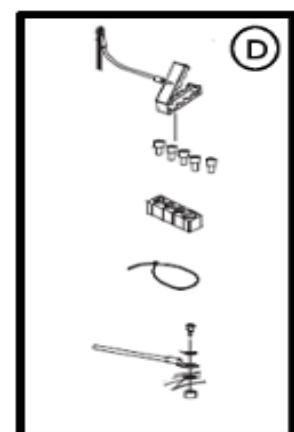

**KSL055**  
**V1 2017/06**

**DESPIECE**  
**PEÇAS**  
**SPARE PARTS**  
**VUES ECLATÉES**

Nº	REFERENCIA REFERENCE	DESCRIPCIÓN	DESCRIPTION	CANTIDAD QUANTITY
A	89082	KIT JUNTAS KSL055	GASKET REPAIR KIT KSL055	1
B	89083	KIT CODO KSL055	ELBOW KIT KSL055	1
C	89084	KIT ASIENTO CABLE KSL055	KIT CABLE BASE KSL055	1
D	89085	KIT TOMA TIERRA KSL055	EARTH CABLE KIT KSL055	1
1	89086	CABLE	POWER LINE	1
2	89087	INTERRUPTOR DE FLOTADOR	FLOAT SWITCH	1
3	89088	TORNILLO	SCREW	4
4	89089	JUNTA	GASKET	4
5	89090	TAPA BOMBA TRAS.	REAR PUMP HOUSING	1
8	89091	CONDENSADOR 16uf	16UF CAPACITOR	1
10	89092	TORNILLO	SELF-TAPPING SCREW	3
11	89093	CARCASA BOMBA INOX	STAINLESS STEEL PUMP HOUSING	1
12	89094	PASAMUROS	CABLE SHEATH	1
13	89095	TAPA TRAS.	BACK COVER	1
14	89096	ARANDELA ATAQUE	WAVE WASHER	1
15	89097	RODAMIENTO	BEARING	1
16	89098	ROTOR	ROTOR	1
17	89099	RODAMIENTO	BEARING	1
18	89100	STATOR	STATOR	1
22	89101	CARCASA STATOR	ALUMINIUM SHELL OF STATOR	1
30	89102	TURBINA	IMPELLER	1
31	89103	DIFUSOR	DIFFUSER	2
32	89104	TURBINA	IMPELLER	2
33	89105	TAPA DIFUSOR	DIFFUSER COVER	1
36	89106	TORNILLO	BOLT	1
37	89107	FILTRO RED	FILTER NET	1
38	89108	BASE	BASE	1
39	89109	TORNILLO	SCREW	6