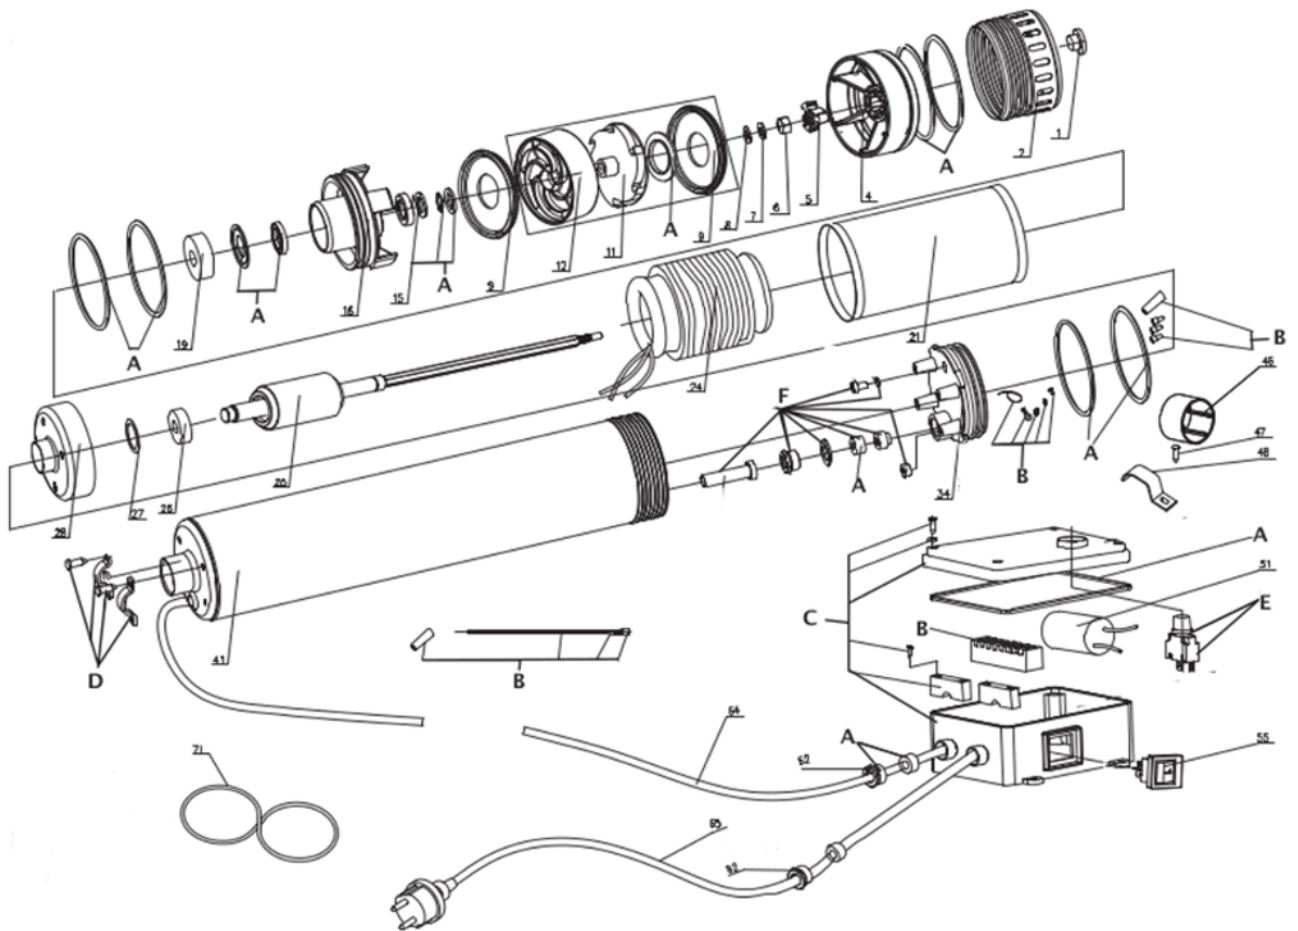

**KSP045**  
**V1 2017/06**

**DESPIECE**  
**PEÇAS**  
**SPARE PARTS**  
**VUES ECLATÉES**

# KSP045

Nº	REFERENCIA REFERENCE	DESCRIPCIÓN	DESCRIPTION	CANTIDAD QUANTITY
A	89169	KIT JUNTAS KSP045	GASKET REPAIR KIT KSP045	1
B	89170	KIT TOMA TIERRA KSP045	EARTH CABLE KIT KSP045	1
C	89171	KIT CAJA INTERRUPTOR KSP045	TERMINAL BOX KIT KSP045	1
D	89172	KIT GANCHO KSP045	LIFT RING KIT KSP045	1
E	89173	KIT PROTECTOR KSP045	OVERLOAD PROTECTOR KIT KSP045	1
F	89174	KIT INTERIOR KSP045	INTERIOR KIT KSP045	1
1	89175	TAPON GUARDAPOLVO	DUST PLUG	2
2	89176	BASE BOMBA	PUMP BASE	1
4	89177	TAPA BASE	SEAL BOOT OF MAIN BODY	1
5	89178	ANILLA	LOCATING RING	1
6	89179	TUERCA	NUT	1
7	89180	ARANDELA	FLAT WASHER	1
8	89181	ARANDELA	SPRING WASHER	1
9	89182	TAPA DIFUSOR	DIFFUSER COVER	10
11	89183	TURBINA	IMPELLER	9
12	89184	PLATO DIFUSOR	DIFFUSER PLATE	9
15	89185	SELLO MECANICO	MECHANICAL SEAL	1
16	89186	SOPORTE INFERIOR	LOWER BEARING SUPPORT	1
19	89187	RODAMIENTO	BEARING	1
21	89188	CARCASA ACERO-INOX	STAINLESS MOTOR SHELL	1
24	89189	STATOR	STATOR	1
25	89190	ROTOR	ROTOR	1
26	89191	RODAMIENTO	BEARING	1
27	89192	ARANDELA	WAVE WASHER	1
28	89193	MANGA INTERIOR	ISOLATING SLEEVE	1
34	89194	SOPORTE SUPERIOR	UPPER BEARING SUPPORT	1
41	89195	CUERPO BOMBA	PUMP BODY	1
46	89196	SOPORTE CONDENSADOR	CAPACITOR LINING	1
47	89197	TORNILLO	SCREW	1
48	89198	ABRAZADERA CONDENSADOR	CAPACITOR PRESSING BUCKLE	1
51	89199	CONDENSADOR 16MF-450V	16UF CAPACITOR	1
55	89200	INTERRUPTOR	ROCKER SWITCH	1
62	89201	TUERCA	HOLD-DOWN NUT	2
64	89202	CABLE	CABLE	1
65	89203	CABLE CORRIENTE	POWER LINE	1
71	89204	CUERDA	LIFTING ROPE	20.2m