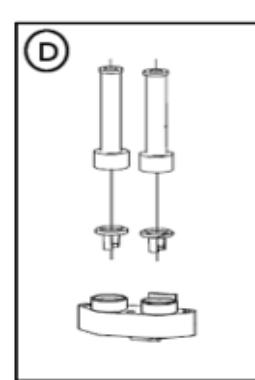

**KSS130**  
**V1 2017/06**

**DESPIECE**  
**PEÇAS**  
**SPARE PARTS**  
**VUES ECLATÉES**

Nº	REFERENCIA REFERENCE	DESCRIPCIÓN	DESCRIPTION	CANTIDAD QUANTITY
A	89205	KIT JUNTAS KSS130	GASKET REPAIR KIT KSS130	1
B	89206	KIT TOMA TIERRA KSS130	EARTH CABLE KIT KSS130	1
C	89207	KIT CODO KSS130	ELBOW KIT KSS130	1
D	89208	KIT ASIENTO CABLE KSS130	KIT CABLE BASE KSS130	1
1	89209	CABLE	POWER LINE	1
2	89210	INTERRUPTOR DE FLOTADOR	FLOAT SWITCH	1
3	89211	TORNILLO	SELF-TAPPING SCREW	4
4	89212	ARANDELA	GASKET	4
5	89213	CARCASA BOMBA TRAS.	REAR PUMP HOUSING	1
8	89215	CONDENSADOR 8MF	8UF CAPACITOR	1
10	89216	TORNILLO	SELF-TAPPING SCREW	3
11	89217	TAPA TRASERA	BACK COVER	1
12	89218	ARANDELA	WAVE WASHER	1
13	89219	RODAMIENTO	BEARING	2
14	89220	ROTOR	ROTOR	1
15	89221	STATOR	STATOR	1
16	89222	ANILLA	LINING RING	1
19	89223	CAMISA ALUMINIO	ALUMINIUM LINING	1
21	89224	TAPA DELANTERA	FRONT COVER	1
24	89225	TURBINA	IMPELLER	1
25	89226	TUERCA	NUT	1
26	89227	CARCASA BOMBA	MAIN PUMP HOUSING	1
28	89228	BASE BOMBA	PUMP BASE	1
29	89229	TORNILLO	SELF-TAPPING SCREW	3
30	89230	PLATO BASE	BASE PLATE	1
31	89231	TORNILLO	SELF-TAPPING SCREW	3
40	89232	ARO TORICO	O RING	1
41	89233	TORNILLO	SELF-TAPPING SCREW	1