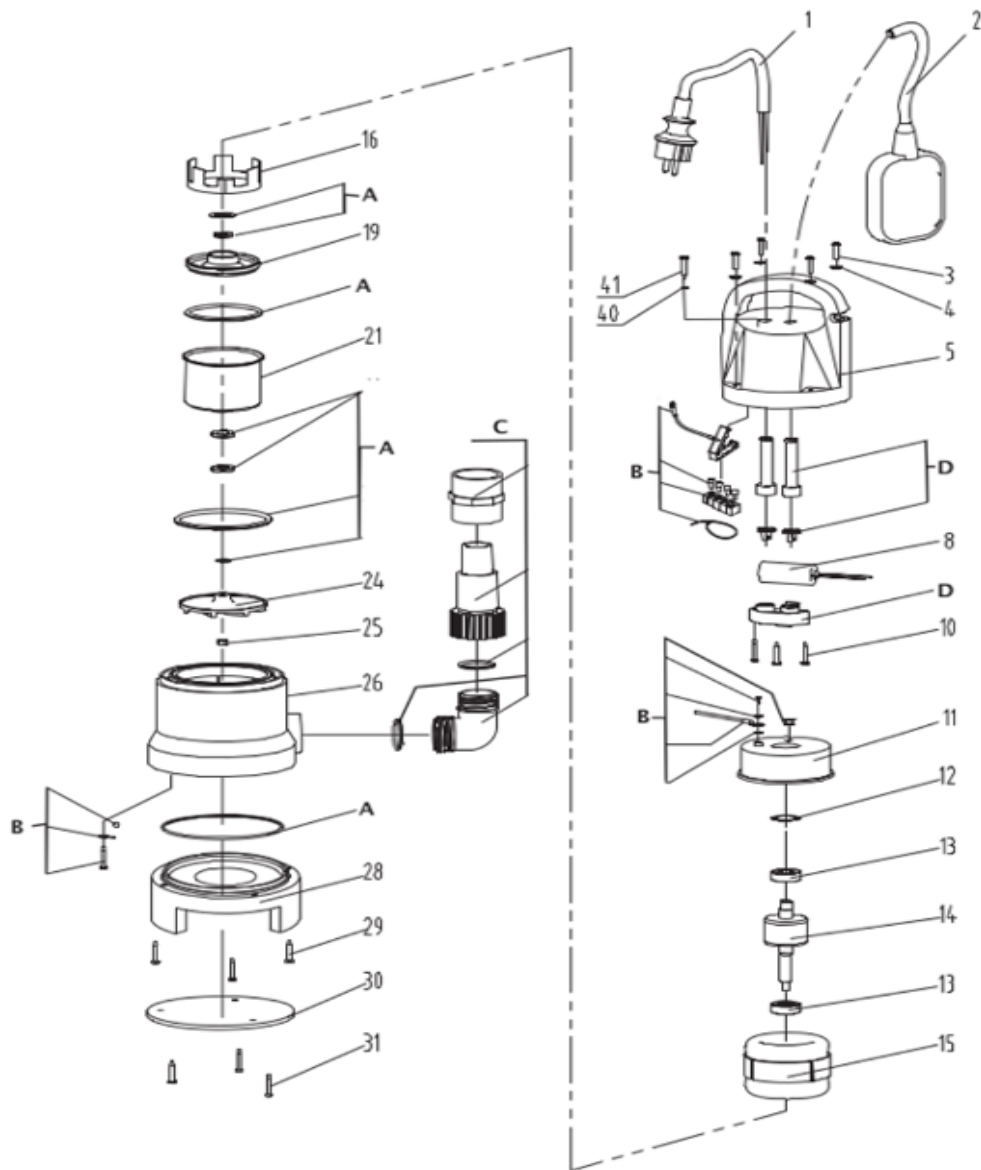

**KSS130**  
**V1 2017/06**

**DESPIECE**  
**PEÇAS**  
**SPARE PARTS**  
**VUES ECLATÉES**

Nº	REFERENCIA REFERENCE	DESCRIPCIÓN	DESCRIPTION	CANTIDAD QUANTITY
A	89205	KIT JUNTAS KSS130	GASKET REPAIR KIT KSS130	1
B	89206	KIT TOMA TIERRA KSS130	EARTH CABLE KIT KSS130	1
C	89207	KIT CODO KSS130	ELBOW KIT KSS130	1
D	89208	KIT ASIENTO CABLE KSS130	KIT CABLE BASE KSS130	1
1	89209	CABLE	POWER LINE	1
2	89210	INTERRUPTOR DE FLOTADOR	FLOAT SWITCH	1
3	89211	TORNILLO	SELF-TAPPING SCREW	4
4	89212	ARANDELA	GASKET	4
5	89213	CARCASA BOMBA TRAS.	REAR PUMP HOUSING	1
8	89215	CONDENSADOR 8MF	8UF CAPACITOR	1
10	89216	TORNILLO	SELF-TAPPING SCREW	3
11	89217	TAPA TRASERA	BACK COVER	1
12	89218	ARANDELA	WAVE WASHER	1
13	89219	RODAMIENTO	BEARING	2
14	89220	ROTOR	ROTOR	1
15	89221	STATOR	STATOR	1
16	89222	ANILLA	LINING RING	1
19	89223	CAMISA ALUMINIO	ALUMINIUM LINING	1
21	89224	TAPA DELANTERA	FRONT COVER	1
24	89225	TURBINA	IMPELLER	1
25	89226	TUERCA	NUT	1
26	89227	CARCASA BOMBA	MAIN PUMP HOUSING	1
28	89228	BASE BOMBA	PUMP BASE	1
29	89229	TORNILLO	SELF-TAPPING SCREW	3
30	89230	PLATO BASE	BASE PLATE	1
31	89231	TORNILLO	SELF-TAPPING SCREW	3
40	89232	ARO TORICO	O RING	1
41	89233	TORNILLO	SELF-TAPPING SCREW	1