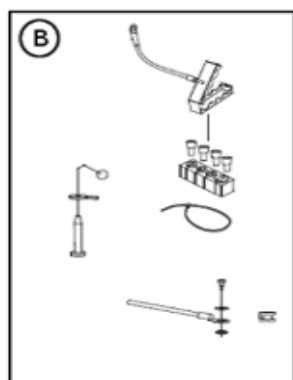

**KSS130**  
**V1 2017/06**

**DESPIECE**  
**PEÇAS**  
**SPARE PARTS**  
**VUES ECLATÉES**

Nº	REFERENCIA REFERENCE	DESCRIPCIÓN	DESCRIPTION	CANTIDAD QUANTITY
A	89205	KIT JUNTAS KSS130	GASKET REPAIR KIT KSS130	1
B	89206	KIT TOMA TIERRA KSS130	EARTH CABLE KIT KSS130	1
C	89207	KIT CODO KSS130	ELBOW KIT KSS130	1
D	89208	KIT ASIENTO CABLE KSS130	KIT CABLE BASE KSS130	1
1	89209	CABLE	POWER LINE	1
2	89210	INTERRUPTOR DE FLOTADOR	FLOAT SWITCH	1
3	89211	TORNILLO	SELF-TAPPING SCREW	4
4	89212	ARANDELA	GASKET	4
5	89213	CARCASA BOMBA TRAS.	REAR PUMP HOUSING	1
8	89215	CONDENSADOR 8MF	8UF CAPACITOR	1
10	89216	TORNILLO	SELF-TAPPING SCREW	3
11	89217	TAPA TRASERA	BACK COVER	1
12	89218	ARANDELA	WAVE WASHER	1
13	89219	RODAMIENTO	BEARING	2
14	89220	ROTOR	ROTOR	1
15	89221	STATOR	STATOR	1
16	89222	ANILLA	LINING RING	1
19	89223	CAMISA ALUMINIO	ALUMINIUM LINING	1
21	89224	TAPA DELANTERA	FRONT COVER	1
24	89225	TURBINA	IMPELLER	1
25	89226	TUERCA	NUT	1
26	89227	CARCASA BOMBA	MAIN PUMP HOUSING	1
28	89228	BASE BOMBA	PUMP BASE	1
29	89229	TORNILLO	SELF-TAPPING SCREW	3
30	89230	PLATO BASE	BASE PLATE	1
31	89231	TORNILLO	SELF-TAPPING SCREW	3
40	89232	ARO TORICO	O RING	1
41	89233	TORNILLO	SELF-TAPPING SCREW	1