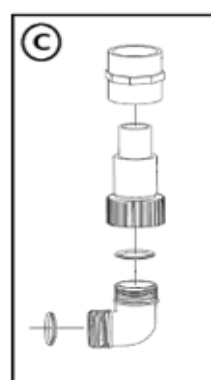

**KSS130**  
**V1 2017/06**

**DESPIECE**  
**PEÇAS**  
**SPARE PARTS**  
**VUES ECLATÉES**

Nº	REFERENCIA REFERENCE	DESCRIPCIÓN	DESCRIPTION	CANTIDAD QUANTITY
A	89205	KIT JUNTAS KSS130	GASKET REPAIR KIT KSS130	1
B	89206	KIT TOMA TIERRA KSS130	EARTH CABLE KIT KSS130	1
C	89207	KIT CODO KSS130	ELBOW KIT KSS130	1
D	89208	KIT ASIENTO CABLE KSS130	KIT CABLE BASE KSS130	1
1	89209	CABLE	POWER LINE	1
2	89210	INTERRUPTOR DE FLOTADOR	FLOAT SWITCH	1
3	89211	TORNILLO	SELF-TAPPING SCREW	4
4	89212	ARANDELA	GASKET	4
5	89213	CARCASA BOMBA TRAS.	REAR PUMP HOUSING	1
8	89215	CONDENSADOR 8MF	8UF CAPACITOR	1
10	89216	TORNILLO	SELF-TAPPING SCREW	3
11	89217	TAPA TRASERA	BACK COVER	1
12	89218	ARANDELA	WAVE WASHER	1
13	89219	RODAMIENTO	BEARING	2
14	89220	ROTOR	ROTOR	1
15	89221	STATOR	STATOR	1
16	89222	ANILLA	LINING RING	1
19	89223	CAMISA ALUMINIO	ALUMINIUM LINING	1
21	89224	TAPA DELANTERA	FRONT COVER	1
24	89225	TURBINA	IMPELLER	1
25	89226	TUERCA	NUT	1
26	89227	CARCASA BOMBA	MAIN PUMP HOUSING	1
28	89228	BASE BOMBA	PUMP BASE	1
29	89229	TORNILLO	SELF-TAPPING SCREW	3
30	89230	PLATO BASE	BASE PLATE	1
31	89231	TORNILLO	SELF-TAPPING SCREW	3
40	89232	ARO TORICO	O RING	1
41	89233	TORNILLO	SELF-TAPPING SCREW	1