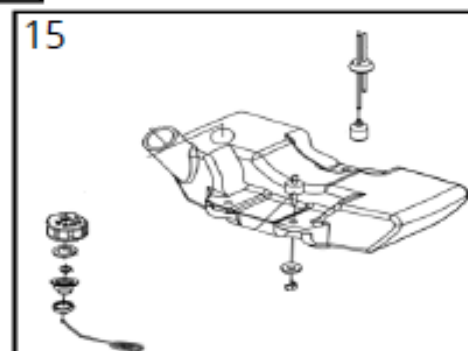

KS63

V1 2017/09

**DESPIECE
PEÇAS
SPARE PARTS
VUES ECLATÉES**

Nº	REFERENCIA REFERENCE	DESCRIPCIÓN	DESCRIPTION	CANTIDAD QUANTITY
1	900010	ARRANQUE COMPLETO	STARTER ASSY	1
2	900020	JUEGO JUNTAS	GASKETS	1
3	900030	JUEGO CARTER	CRANK CASE KIT	1
4	900040	CIGÜEÑAL	CRANK SHAFT ASSY	1
5	900050	EMBRAGUE	CLUTCH ASSY	1
6	900060	VOLANTE	FLY WHEEL ASSY	1
7	900070	BOBINA	IGNITION COIL ASSY	1
8	900080	PISTON	PISTON ASSY	1
9	900090	CILINDRO COMP.	CYLINDER ASSY	1
10	900100	CAPUCHON BUJIA	SPARK PLUG CAP	1
11	900110	CAPOT MOTOR	ENGINE COVER ASSY	1
12	900120	CARBURADOR	CARBURETOR	1
13	900130	ESCAPE	ESCAPE	1
14	900140	FILTRO AIRE COMP.	AIR FILTER ASSY	1
15	900150	DEPOSITO GAS COMP.	FUEL TANK ASSY	1
16	900160	TUBO GAS	FUEL PIPE ASSY	1
17	900170	TAPON GAS	FUEL CAP ASSY	1
18	900180	PROTECTOR	PROTECTOR	1
19	900190	BRIDA ADMISION	ADMITTING PIPE	1