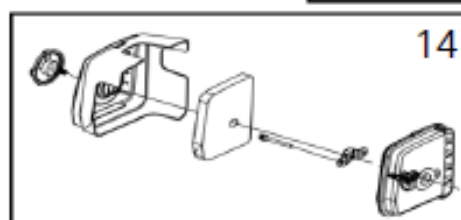

KS63

V1 2017/09

**DESPIECE
PEÇAS
SPARE PARTS
VUES ECLATÉES**

Nº	REFERENCIA REFERENCE	DESCRIPCIÓN	DESCRIPTION	CANTIDAD QUANTITY
1	900010	ARRANQUE COMPLETO	STARTER ASSY	1
2	900020	JUEGO JUNTAS	GASKETS	1
3	900030	JUEGO CARTER	CRANK CASE KIT	1
4	900040	CIGÜEÑAL	CRANK SHAFT ASSY	1
5	900050	EMBRAGUE	CLUTCH ASSY	1
6	900060	VOLANTE	FLY WHEEL ASSY	1
7	900070	BOBINA	IGNITION COIL ASSY	1
8	900080	PISTON	PISTON ASSY	1
9	900090	CILINDRO COMP.	CYLINDER ASSY	1
10	900100	CAPUCHON BUJIA	SPARK PLUG CAP	1
11	900110	CAPOT MOTOR	ENGINE COVER ASSY	1
12	900120	CARBURADOR	CARBURETOR	1
13	900130	ESCAPE	ESCAPE	1
14	900140	FILTRO AIRE COMP.	AIR FILTER ASSY	1
15	900150	DEPOSITO GAS COMP.	FUEL TANK ASSY	1
16	900160	TUBO GAS	FUEL PIPE ASSY	1
17	900170	TAPON GAS	FUEL CAP ASSY	1
18	900180	PROTECTOR	PROTECTOR	1
19	900190	BRIDA ADMISION	ADMITTING PIPE	1