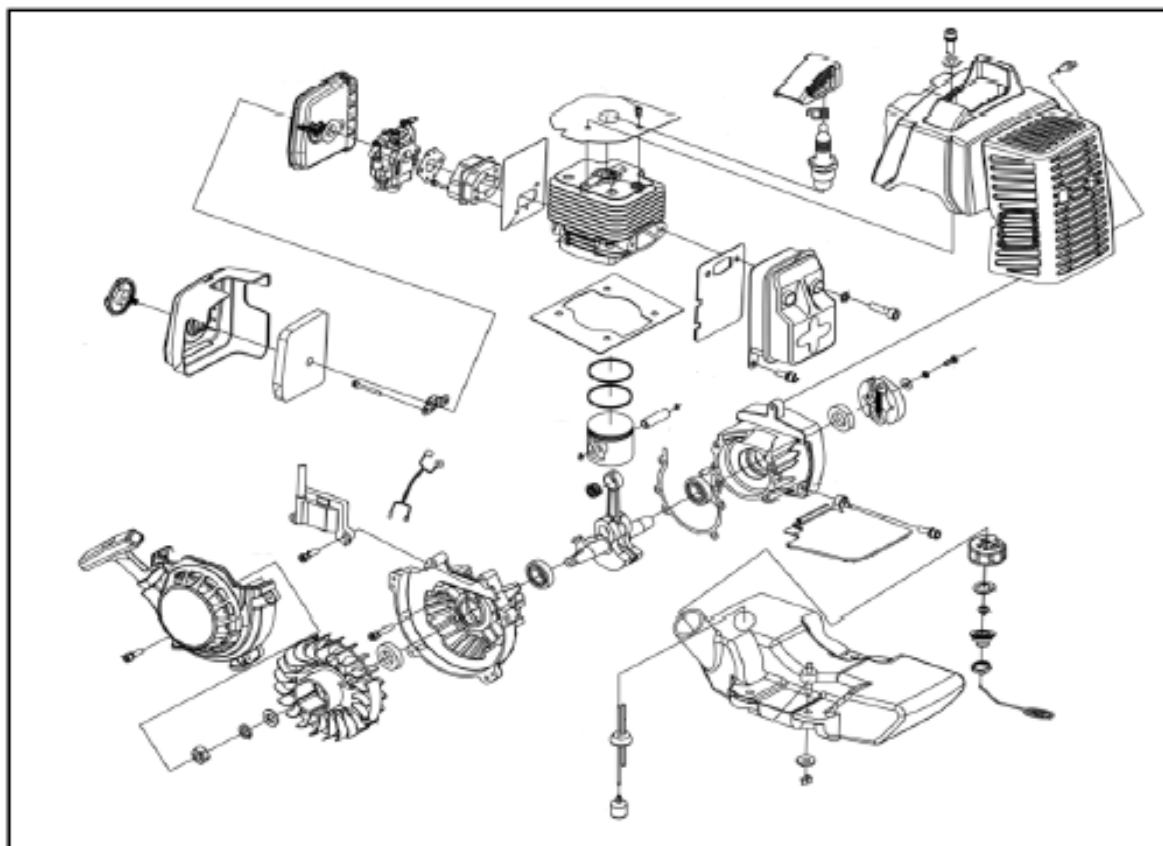

KS63

V1 2017/09

**DESPIECE
PEÇAS
SPARE PARTS
VUES ECLATÉES**

Nº	REFERENCIA REFERENCE	DESCRIPCIÓN	DESCRIPTION	CANTIDAD QUANTITY
1	900010	ARRANQUE COMPLETO	STARTER ASSY	1
2	900020	JUEGO JUNTAS	GASKETS	1
3	900030	JUEGO CARTER	CRANK CASE KIT	1
4	900040	CIGÜEÑAL	CRANK SHAFT ASSY	1
5	900050	EMBRAGUE	CLUTCH ASSY	1
6	900060	VOLANTE	FLY WHEEL ASSY	1
7	900070	BOBINA	IGNITION COIL ASSY	1
8	900080	PISTON	PISTON ASSY	1
9	900090	CILINDRO COMP.	CYLINDER ASSY	1
10	900100	CAPUCHON BUJIA	SPARK PLUG CAP	1
11	900110	CAPOT MOTOR	ENGINE COVER ASSY	1
12	900120	CARBURADOR	CARBURETOR	1
13	900130	ESCAPE	ESCAPE	1
14	900140	FILTRO AIRE COMP.	AIR FILTER ASSY	1
15	900150	DEPOSITO GAS COMP.	FUEL TANK ASSY	1
16	900160	TUBO GAS	FUEL PIPE ASSY	1
17	900170	TAPON GAS	FUEL CAP ASSY	1
18	900180	PROTECTOR	PROTECTOR	1
19	900190	BRIDA ADMISION	ADMITTING PIPE	1