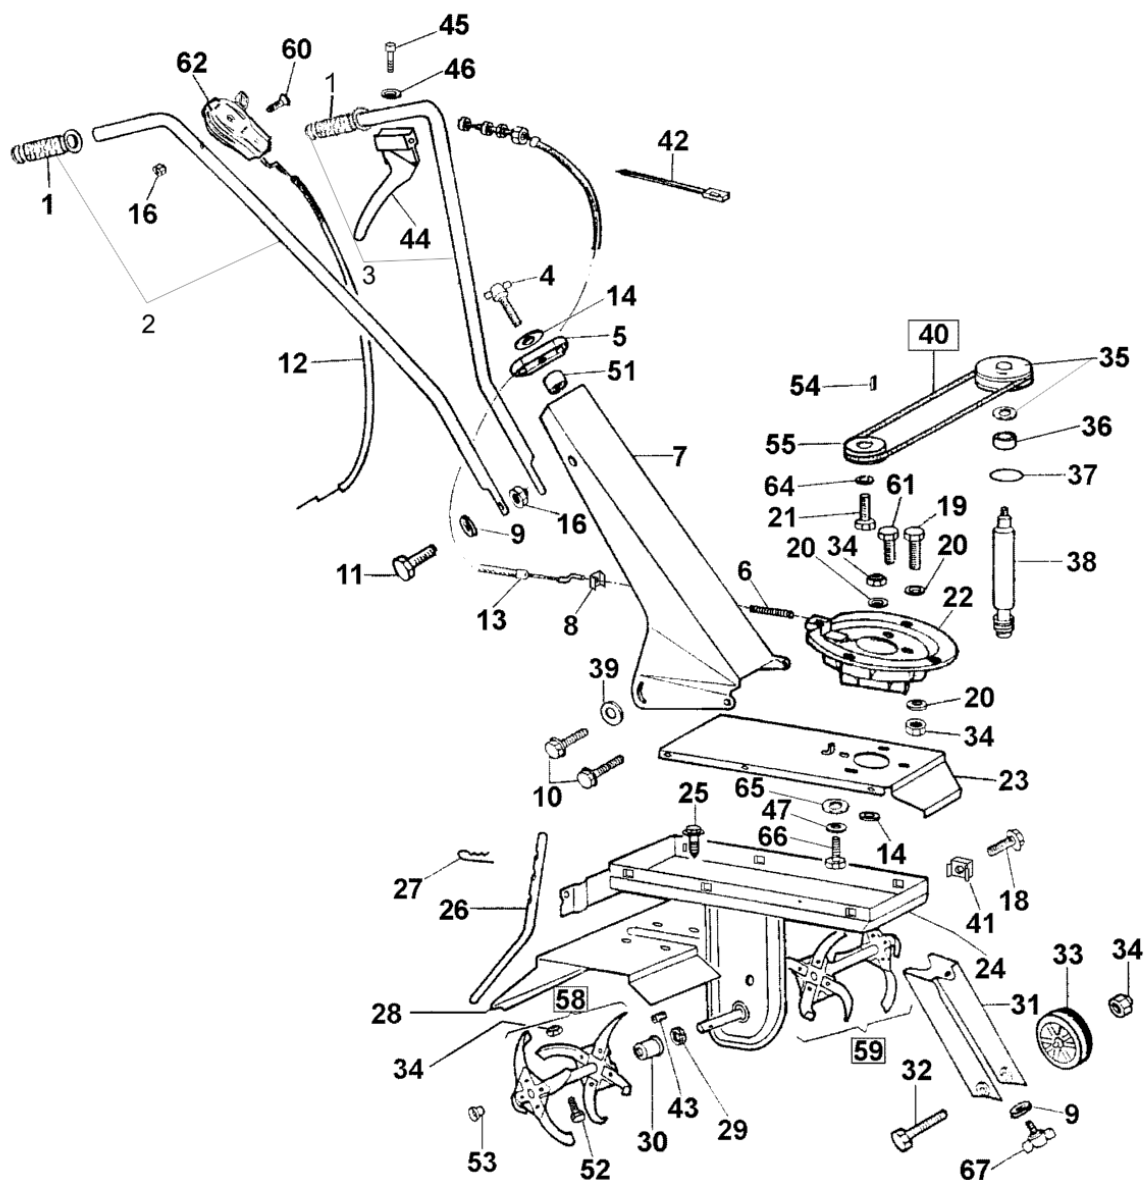

Ersatzteilliste für 112644

Seite 1

POS Nº	Artikelnummer	Name
1	402934	402934
2	411767	411767
3	411758	411758
4	402942	402942
5	402943	402943
6	409400	409400
7	40294640	40294640
8	410769	410769
9	703452	703452
10	702774	702774
11	700702	TORNILLO 6 X 25
12	P109260050220	P109260050220
13	411759	411759
14	700150	ARANDELA 8.4
16	700276	TUERCA M6 CINC AUTOBLOCA
18	405112	405112
19	701521	701521
20	700138	ARANDELA
21	700092	TORNILLO HEXA 3/8"X25
22	410771	410771
23	410772	410772
24	40295440	40295440
25	402955	402955
26	402956	402956
27	402957	402957
28	41150202	41150202
29	407396	407396
30	402960	402960
31	40296140	40296140
32	701985	701985
33	402962	402962
34	700121	TUERCA M8
35	402963	402963
36	402964	402964
37	402965	402965
38	402966	402966
39	701647	701647
40	411769	411769
41	321126	321126
42	348063	348063
43	702742	702742
44	411760	411760
45	411761	411761
46	700148	ARANDELA 6.4
47	405111	405111
51	P109260050200	P109260050200

52	410805	410805
53	402972	402972
54	700390	ARANDELA 4X6,5
55	P109300020067	P109300020067
58	402978	402978
59	402977	402977
60	405129	405129
61	701321	TORNILLO 8x35
62	405125	405125
64	700129	ARANDELA B-10
65	P109300020103	P109300020103
66	701006	TORNILLO 8x20
67	407048	407048