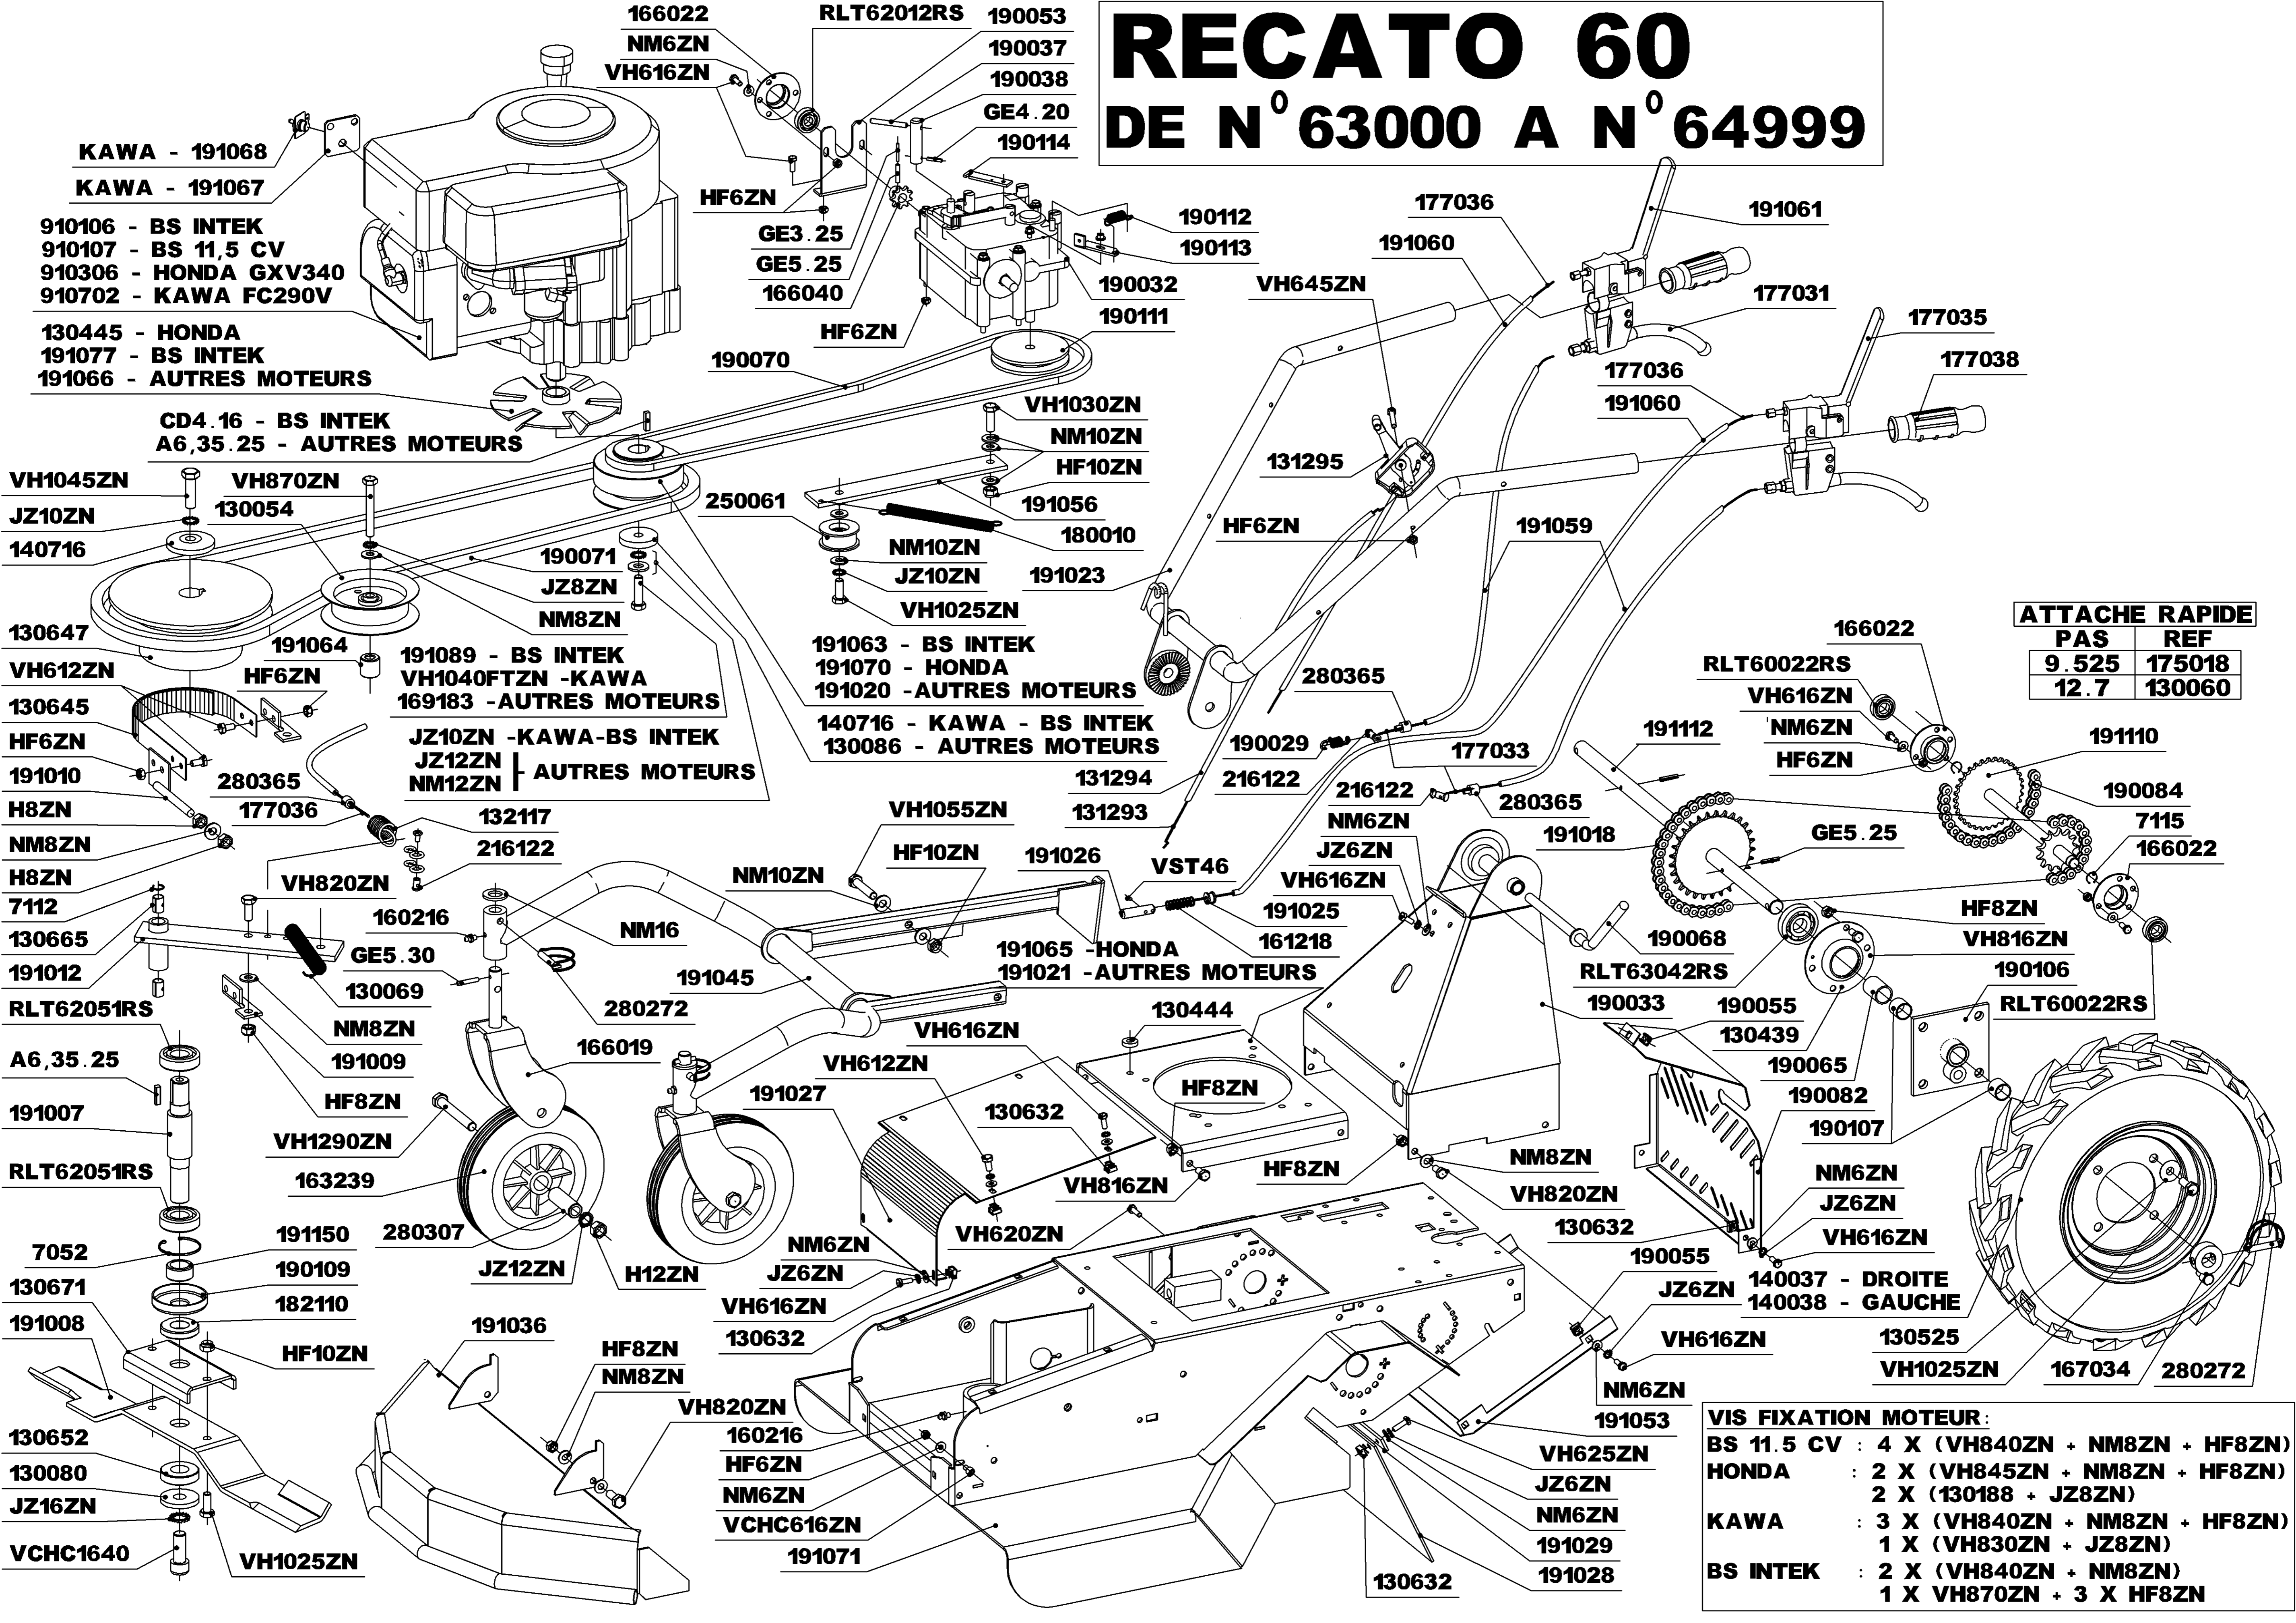

RECATO 60

DE N° 63000 A N° 64999

- KAWA - 191068
- KAWA - 191067
- 910106 - BS INTEK
- 910107 - BS 11,5 CV
- 910306 - HONDA GXV340
- 910702 - KAWA FC290V
- 130445 - HONDA
- 191077 - BS INTEK
- 191066 - AUTRES MOTEURS

- CD4.16 - BS INTEK
- A6,35.25 - AUTRES MOTEURS

- 191089 - BS INTEK
- VH1040FTZN - KAWA
- 169183 - AUTRES MOTEURS
- JZ10ZN - KAWA-BS INTEK
- JZ12ZN - AUTRES MOTEURS
- NM12ZN - AUTRES MOTEURS

- 191063 - BS INTEK
- 191070 - HONDA
- 191020 - AUTRES MOTEURS
- 140716 - KAWA - BS INTEK
- 130086 - AUTRES MOTEURS

- 191065 - HONDA
- 191021 - AUTRES MOTEURS

- 140037 - DROITE
- 140038 - GAUCHE

- 130525
- VH1025ZN
- 167034
- 280272

ATTACHE RAPIDE	
PAS	REF
9.525	175018
12.7	130060

VIS FIXATION MOTEUR :	
BS 11.5 CV	: 4 X (VH840ZN + NM8ZN + HF8ZN)
HONDA	: 2 X (VH845ZN + NM8ZN + HF8ZN)
	: 2 X (130188 + JZ8ZN)
KAWA	: 3 X (VH840ZN + NM8ZN + HF8ZN)
	: 1 X (VH830ZN + JZ8ZN)
BS INTEK	: 2 X (VH840ZN + NM8ZN)
	: 1 X VH870ZN + 3 X HF8ZN