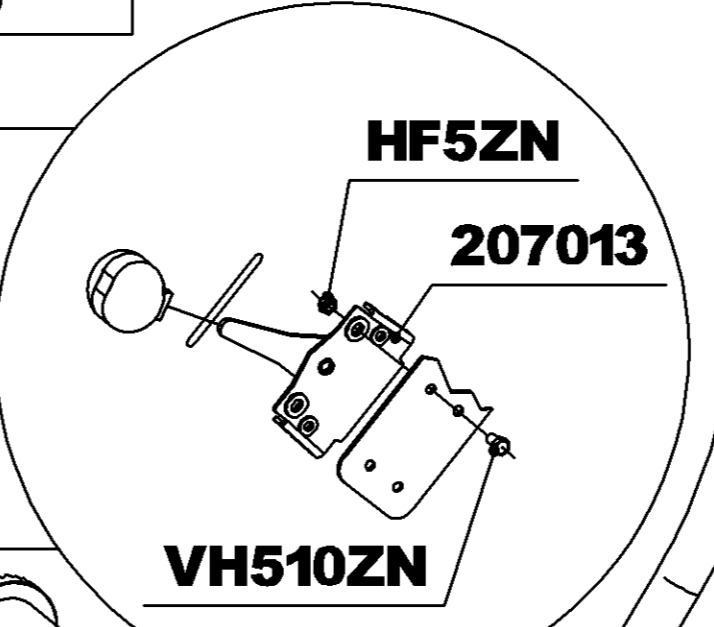

# RL115

DEPUIS N° 78400

## FIXATION MOTEUR / PLATINE

BS	VH835ZN (2X)
	VH860ZN (1X)
	HF8ZN (3X)
	NM8ZN (2X)
HONDA	VH840ZN (4X)
	NM8ZN (4X)
	HF8ZN (4X)

910109 - BS 850 SERIES  
910309 - HONDA GCV190

### ATTACHE RAPIDE

SIMPLE	175018
DOUBLE	190113

207012.200 - HONDA  
207084.200 - BS  
B4,72.40

190062INC-350+6 GAUCHE INCREVABLE  
190063INC-350+6 DROITE INCREVABLE  
190062-350+6 GAUCHE  
190063-350+6 DROITE