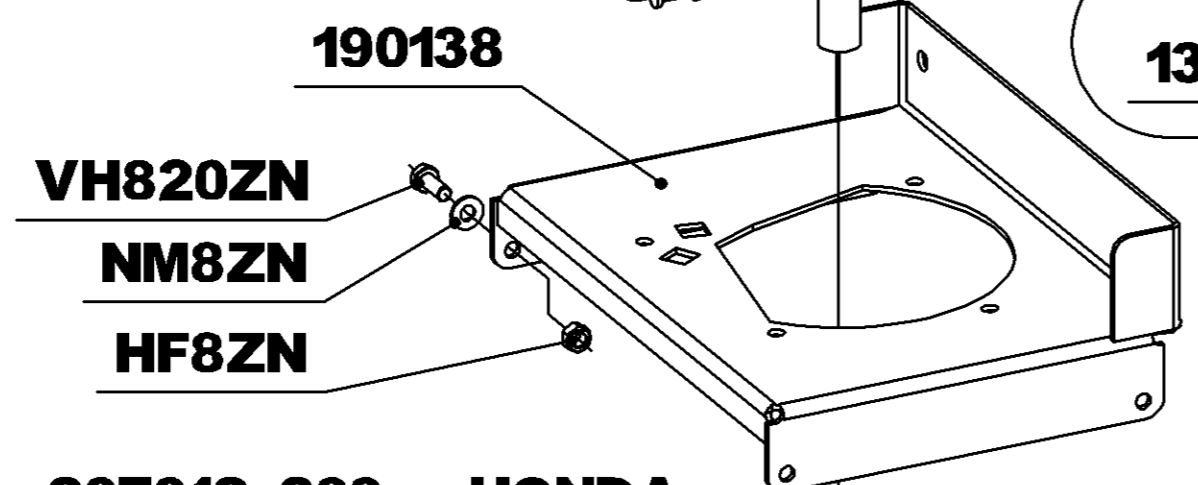

## FIXATION MOTEUR / PLATINE

BS	VH835ZN (2X)
	VH860ZN (1X)
	HF8ZN (3X)
	NM8ZN (2X)
HONDA	VH840ZN (4X)
	NM8ZN (4X)
	HF8ZN (4X)

910109 - BS 850 SERIES  
910309 - HONDA GCV190

### ATTACHE RAPIDE

SIMPLE	175018
DOUBLE	190113

207012.200 - HONDA  
207084.200 - BS  
B4,72.40

190062INC-350+6 GAUCHE INCREVABLE  
190063INC-350+6 DROITE INCREVABLE  
190062-350+6 GAUCHE  
190063-350+6 DROITE