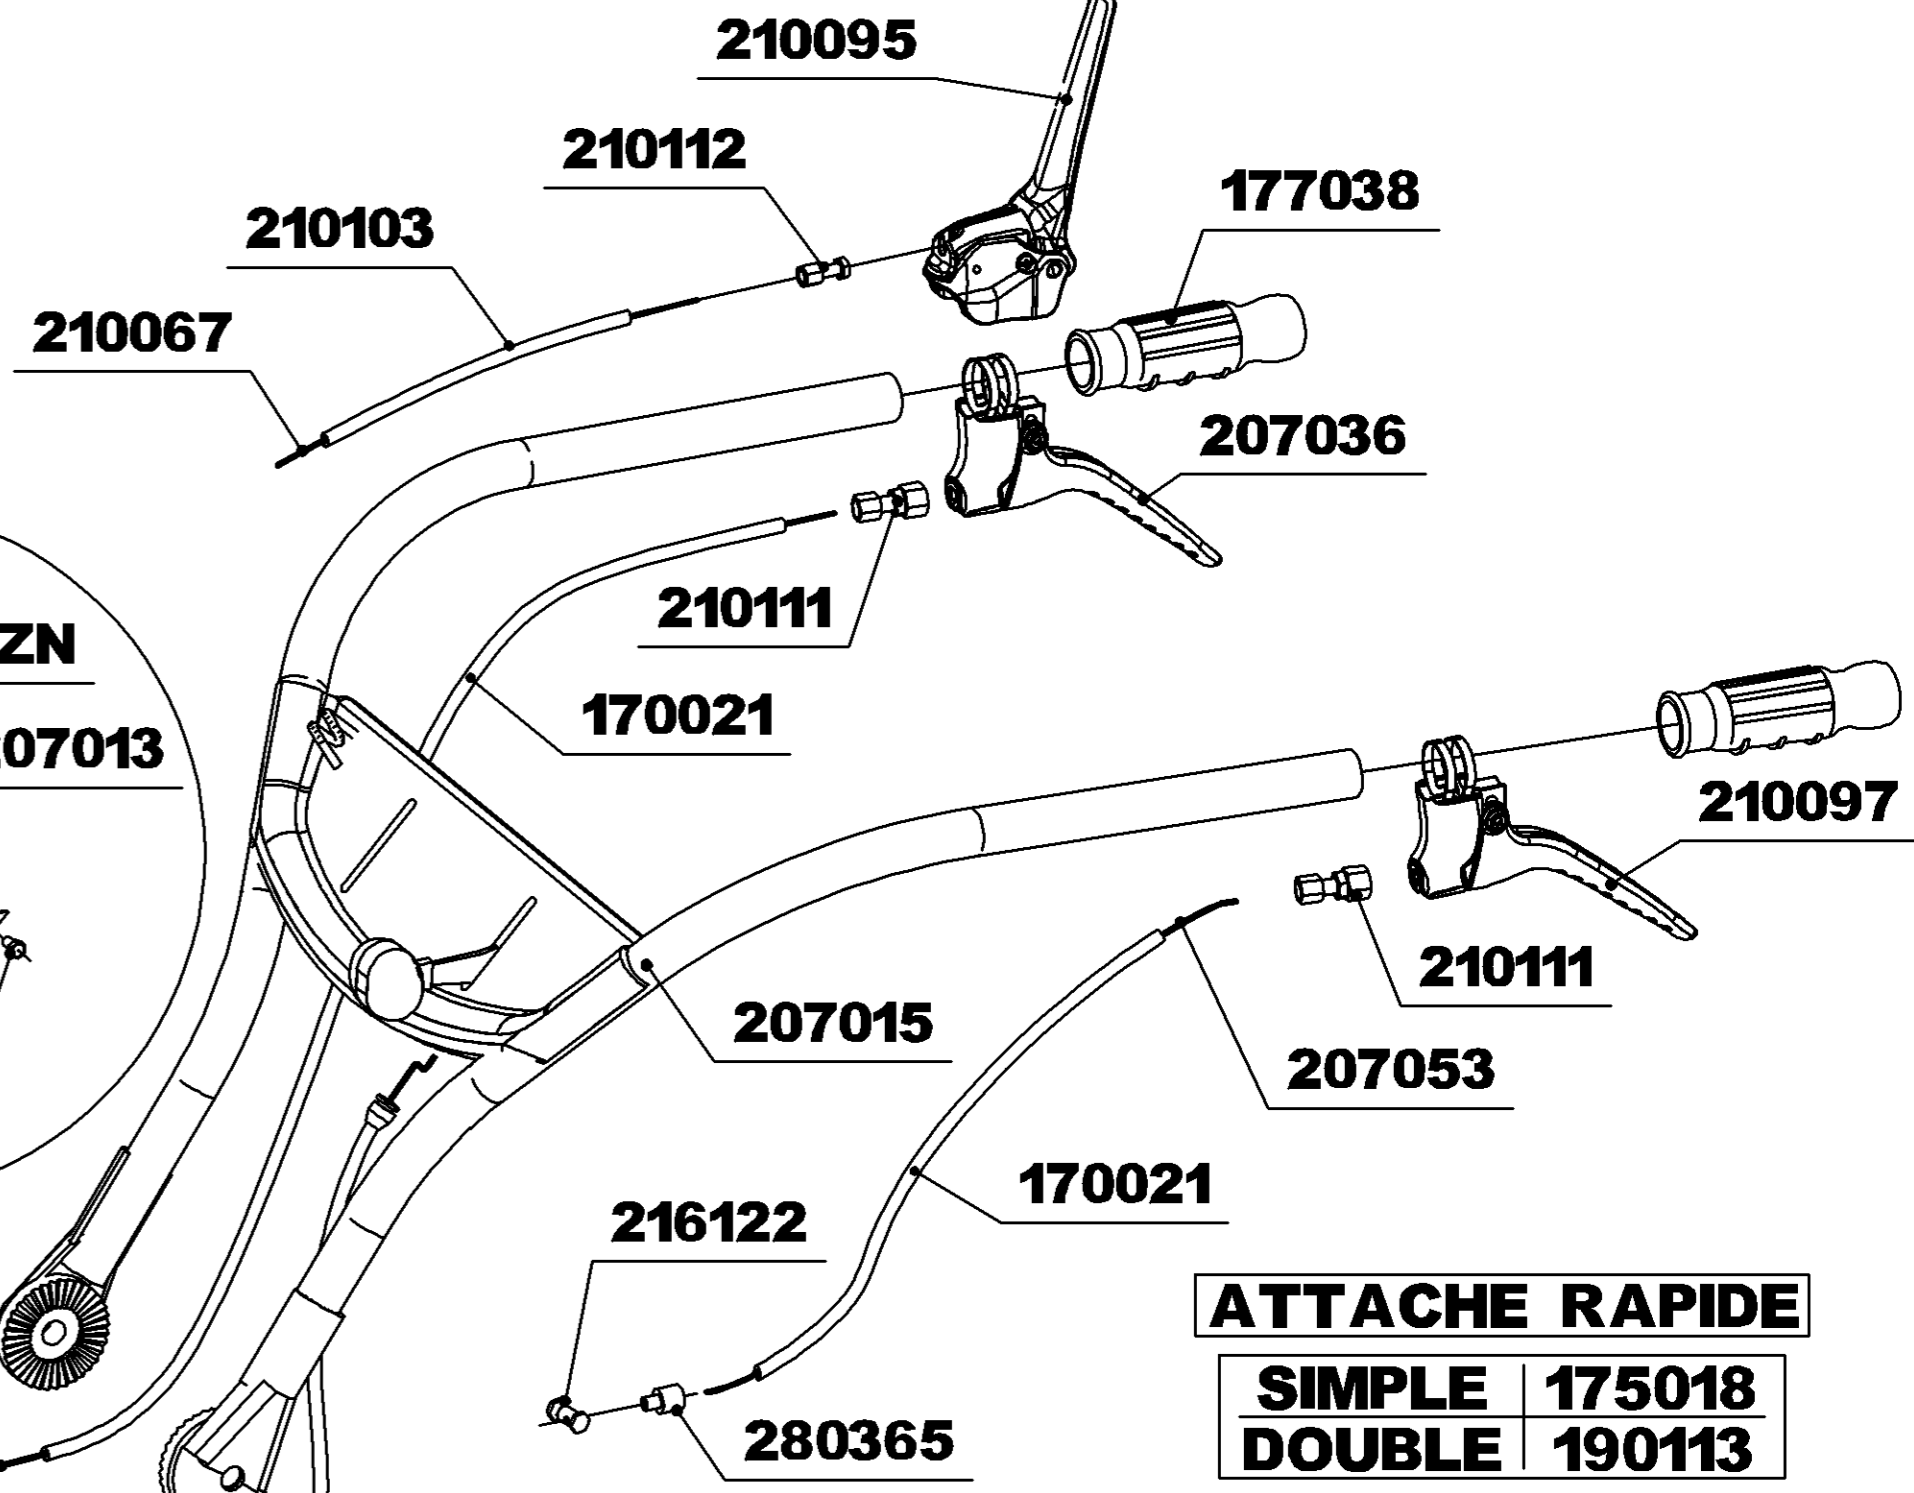

# RL115

DEPUIS N° 78400

## FIXATION MOTEUR / PLATINE

BS	VH835ZN (2X)
	VH860ZN (1X)
	HF8ZN (3X)
	NM8ZN (2X)
HONDA	VH840ZN (4X)
	NM8ZN (4X)
	HF8ZN (4X)

910109 - BS 850 SERIES  
910309 - HONDA GCV190

### ATTACHE RAPIDE

SIMPLE	175018
DOUBLE	190113

207012.200 - HONDA  
207084.200 - BS  
B4,72.40

190062INC-350+6 GAUCHE INCREVABLE  
190063INC-350+6 DROITE INCREVABLE  
190062-350+6 GAUCHE  
190063-350+6 DROITE