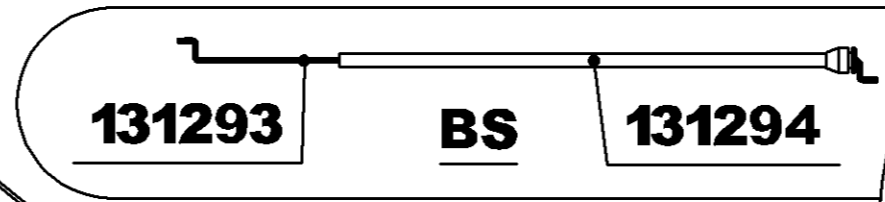

### ATTACHE RAPIDE

SIMPLE	175018
DOUBLE	190113

207012.200 - HONDA  
207084.200 - BS  
B4,72.40

190062INC-350+6 GAUCHE INCREVABLE  
190063INC-350+6 DROITE INCREVABLE  
190062-350+6 GAUCHE  
190063-350+6 DROITE