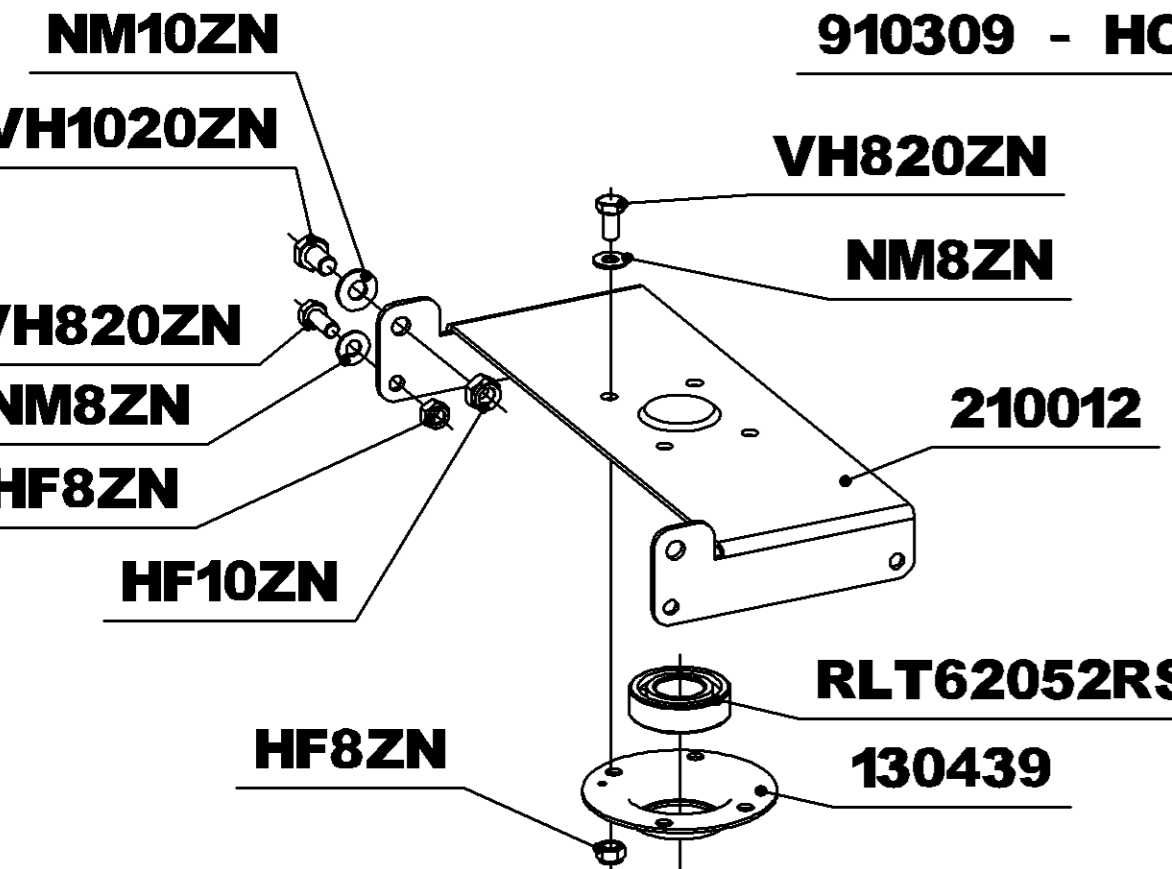

# RL115

DEPUIS N° 78400

## FIXATION MOTEUR / PLATINE

BS	VH835ZN (2X)
	VH860ZN (1X)
	HF8ZN (3X)
	NM8ZN (2X)
HONDA	VH840ZN (4X)
	NM8ZN (4X)
	HF8ZN (4X)

910109 - BS 850 SERIES  
910309 - HONDA GCV190

### ATTACHE RAPIDE

SIMPLE	175018
DOUBLE	190113

207012.200 - HONDA  
207084.200 - BS  
B4,72.40

190062INC-350+6 GAUCHE INCREVABLE  
190063INC-350+6 DROITE INCREVABLE  
190062-350+6 GAUCHE  
190063-350+6 DROITE