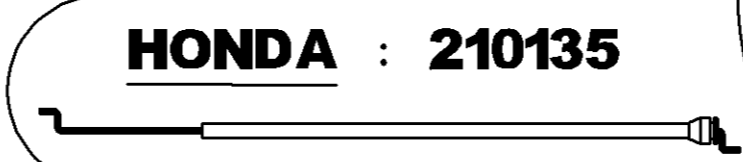

### ATTACHE RAPIDE

SIMPLE	175018
DOUBLE	190113

207012.200 - HONDA  
207084.200 - BS  
B4,72.40

190062INC-350+6 GAUCHE INCREVABLE  
190063INC-350+6 DROITE INCREVABLE  
190062-350+6 GAUCHE  
190063-350+6 DROITE