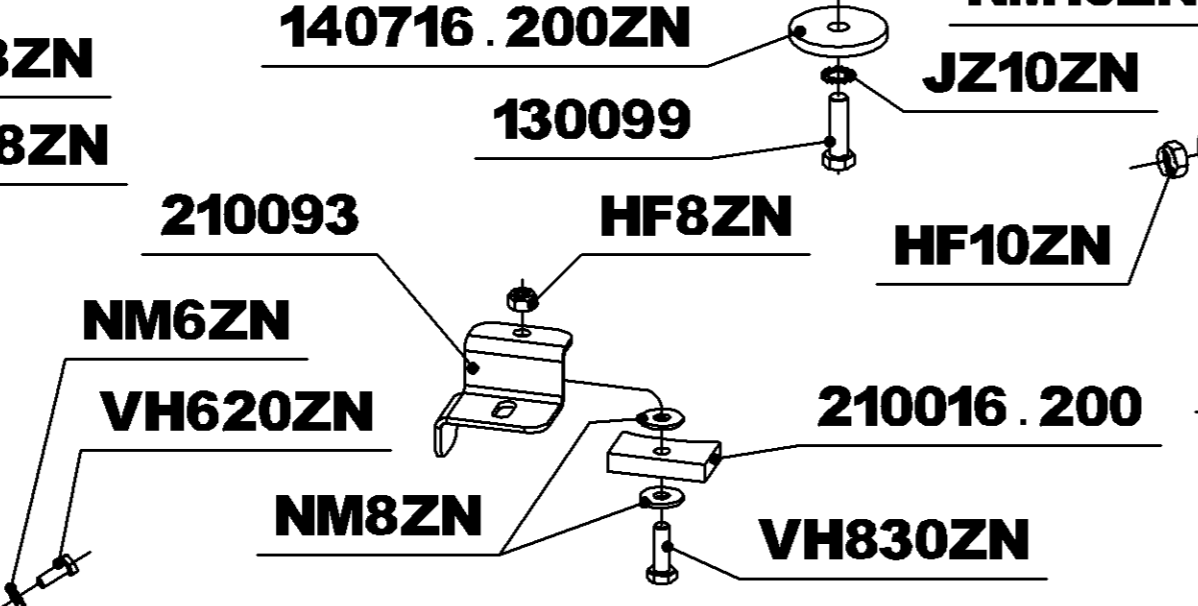

## FIXATION MOTEUR / PLATINE

BS	VH835ZN (2X)
	VH860ZN (1X)
	HF8ZN (3X)
	NM8ZN (2X)
HONDA	VH840ZN (4X)
	NM8ZN (4X)
	HF8ZN (4X)

910109 - BS 850 SERIES  
910309 - HONDA GCV190

### ATTACHE RAPIDE

SIMPLE	175018
DOUBLE	190113

207012.200 - HONDA  
207084.200 - BS  
B4,72.40

190062INC-350+6 GAUCHE INCREVABLE  
190063INC-350+6 DROITE INCREVABLE  
190062-350+6 GAUCHE  
190063-350+6 DROITE