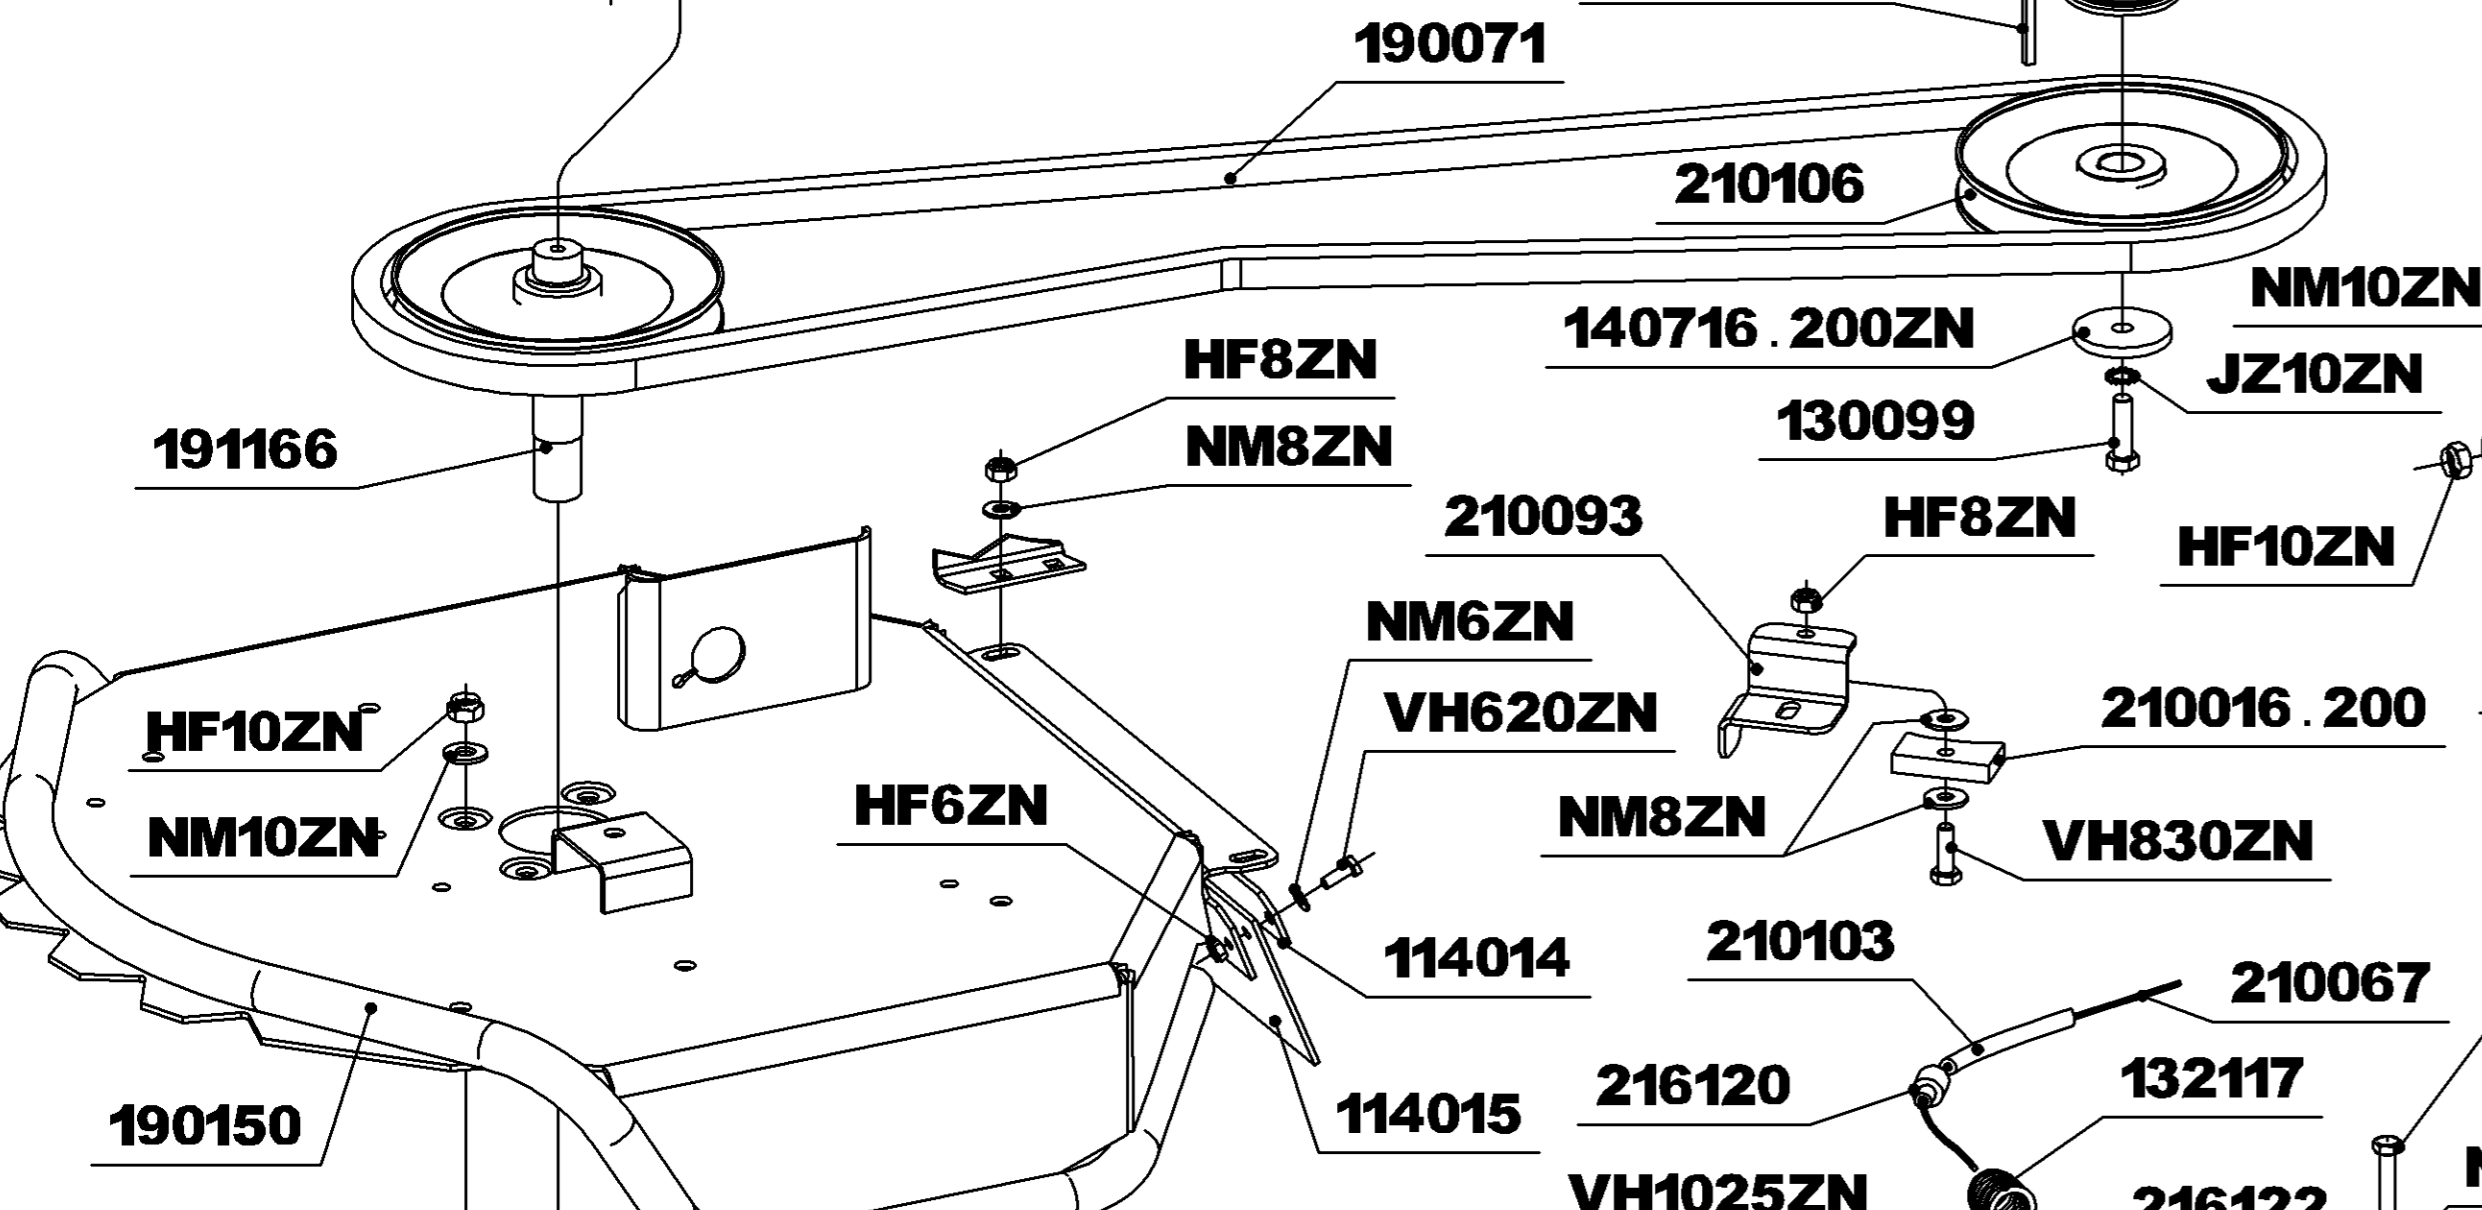

## FIXATION MOTEUR / PLATINE

BS	VH835ZN (2X)
	VH860ZN (1X)
	HF8ZN (3X)
	NM8ZN (2X)
HONDA	VH840ZN (4X)
	NM8ZN (4X)
	HF8ZN (4X)

910109 - BS 850 SERIES  
910309 - HONDA GCV190

### ATTACHE RAPIDE

SIMPLE	175018
DOUBLE	190113

207012.200 - HONDA  
207084.200 - BS  
B4,72.40

190062INC-350+6 GAUCHE INCREVABLE  
190063INC-350+6 DROITE INCREVABLE  
190062-350+6 GAUCHE  
190063-350+6 DROITE