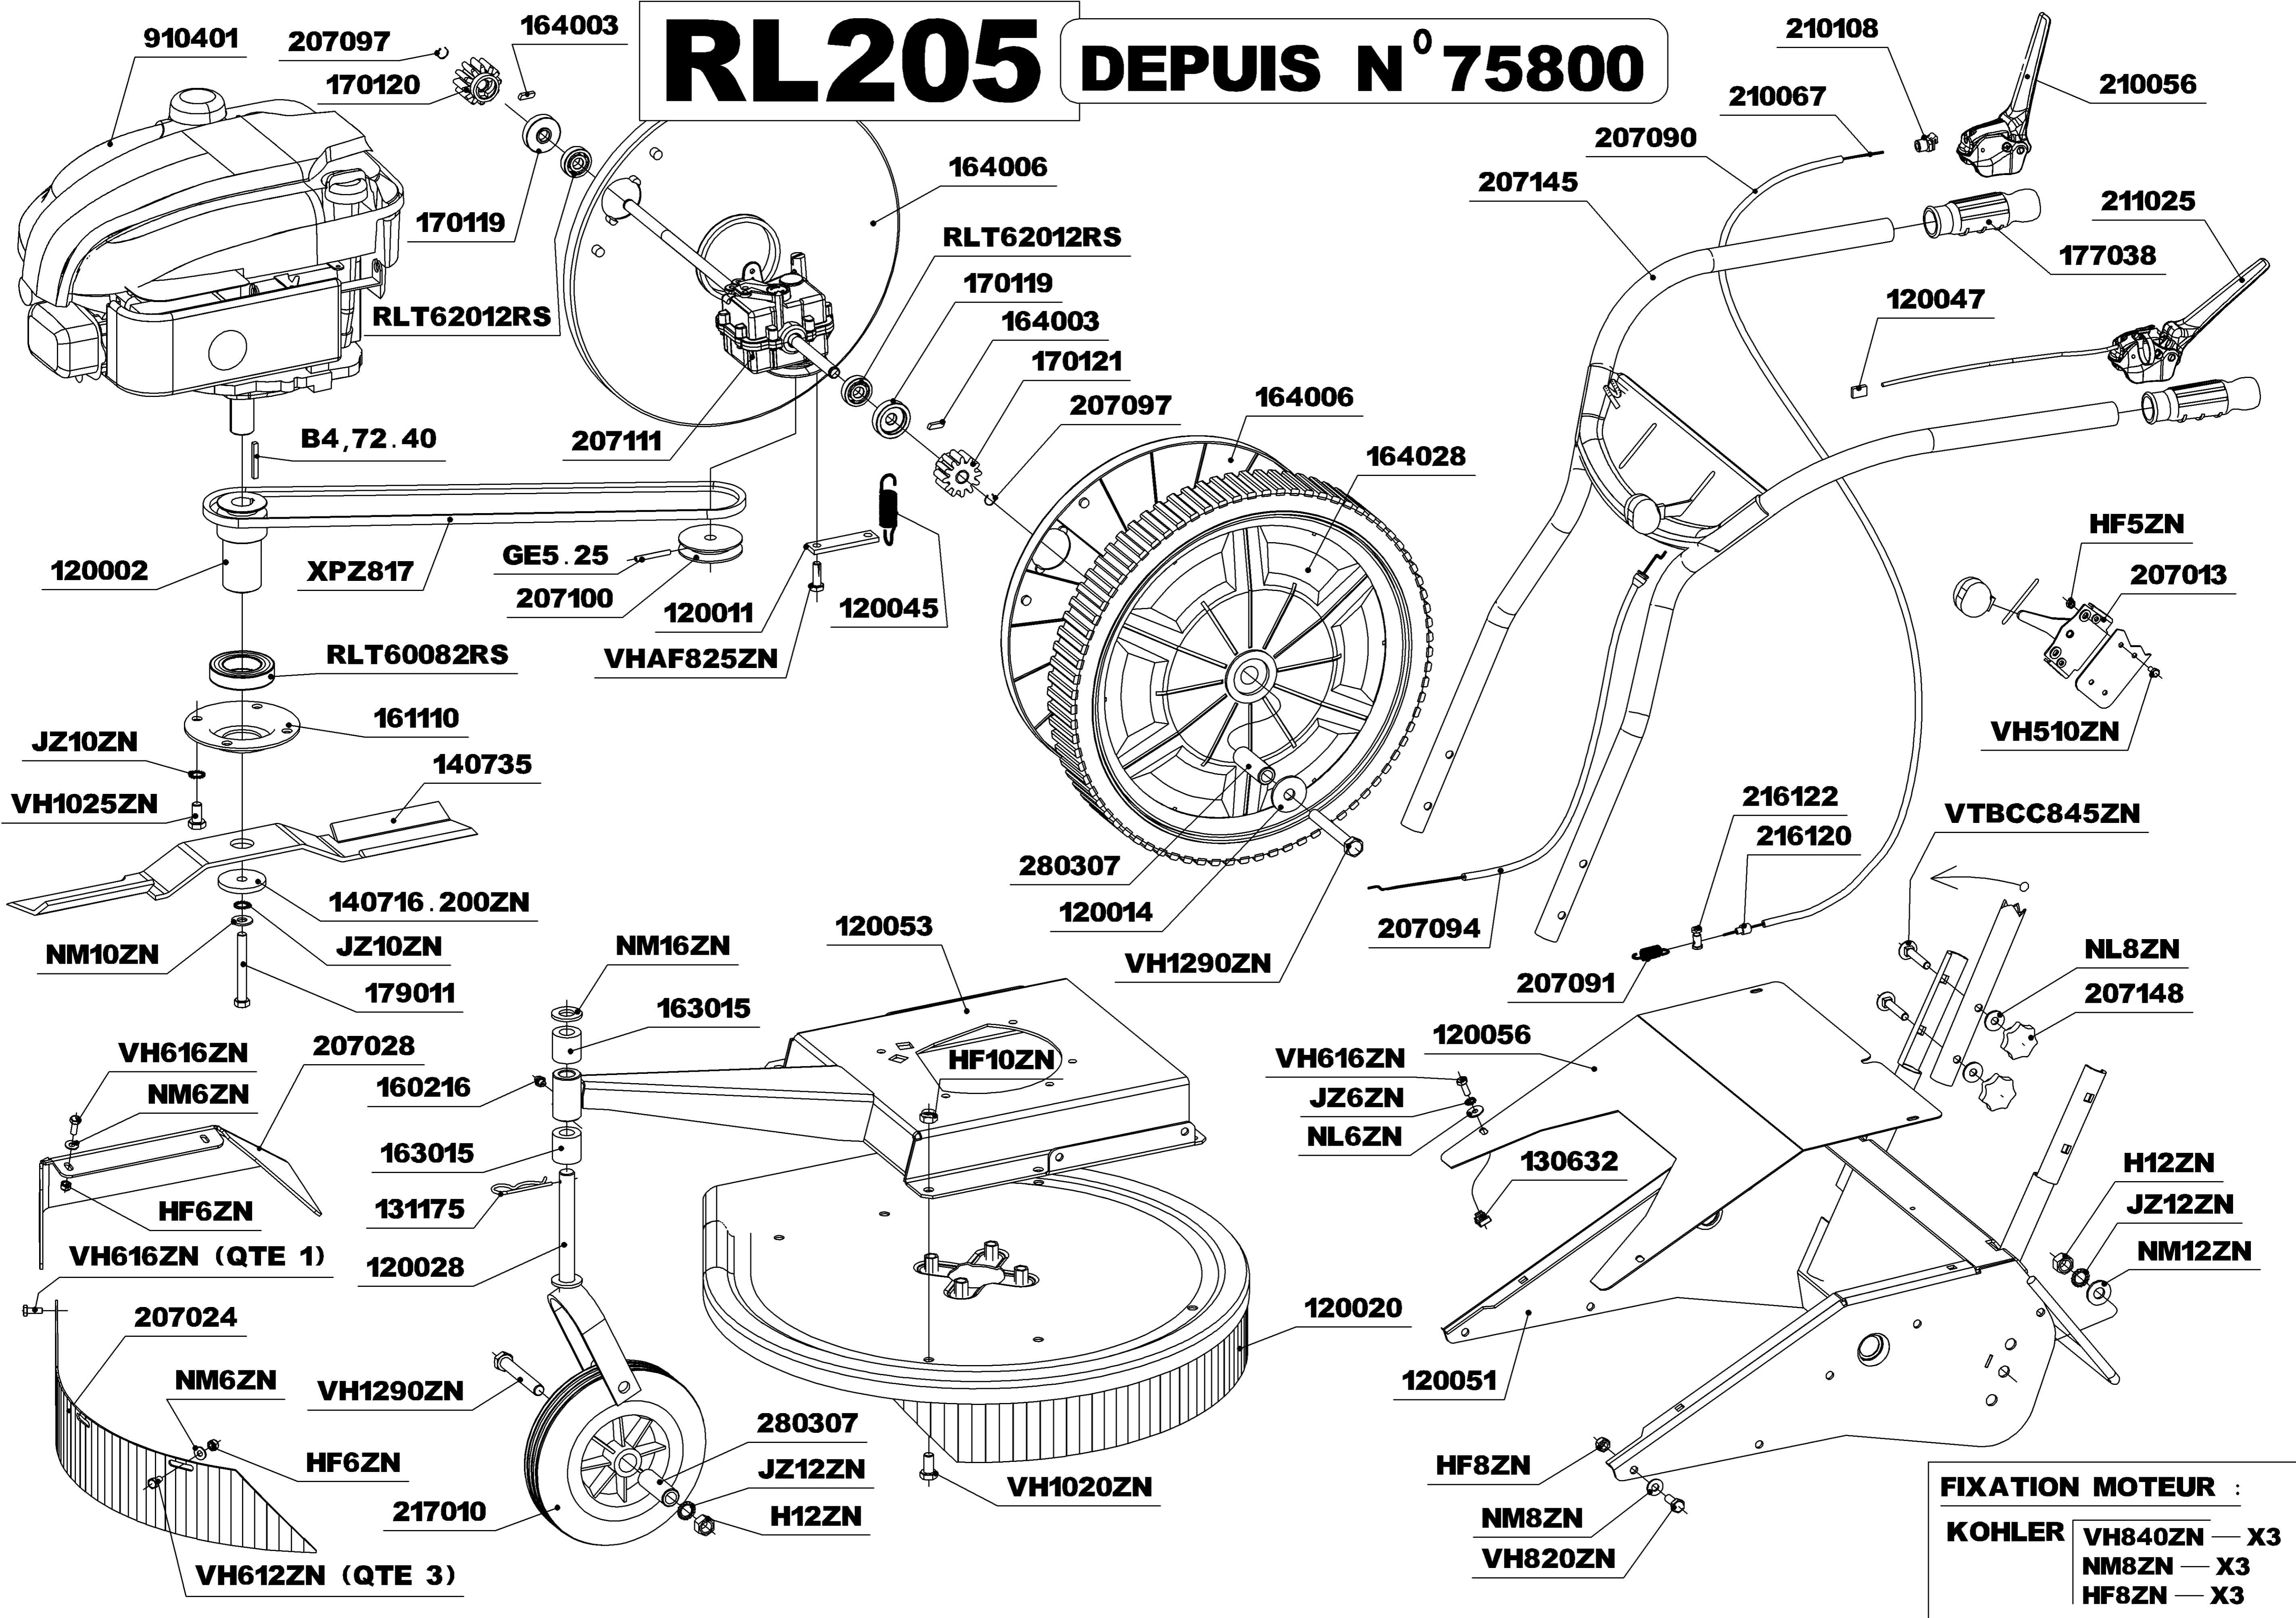

RL205 DEPUIS N° 75800

FIXATION MOTEUR :
KOHLER VH840ZN — X3
 NM8ZN — X3
 HF8ZN — X3