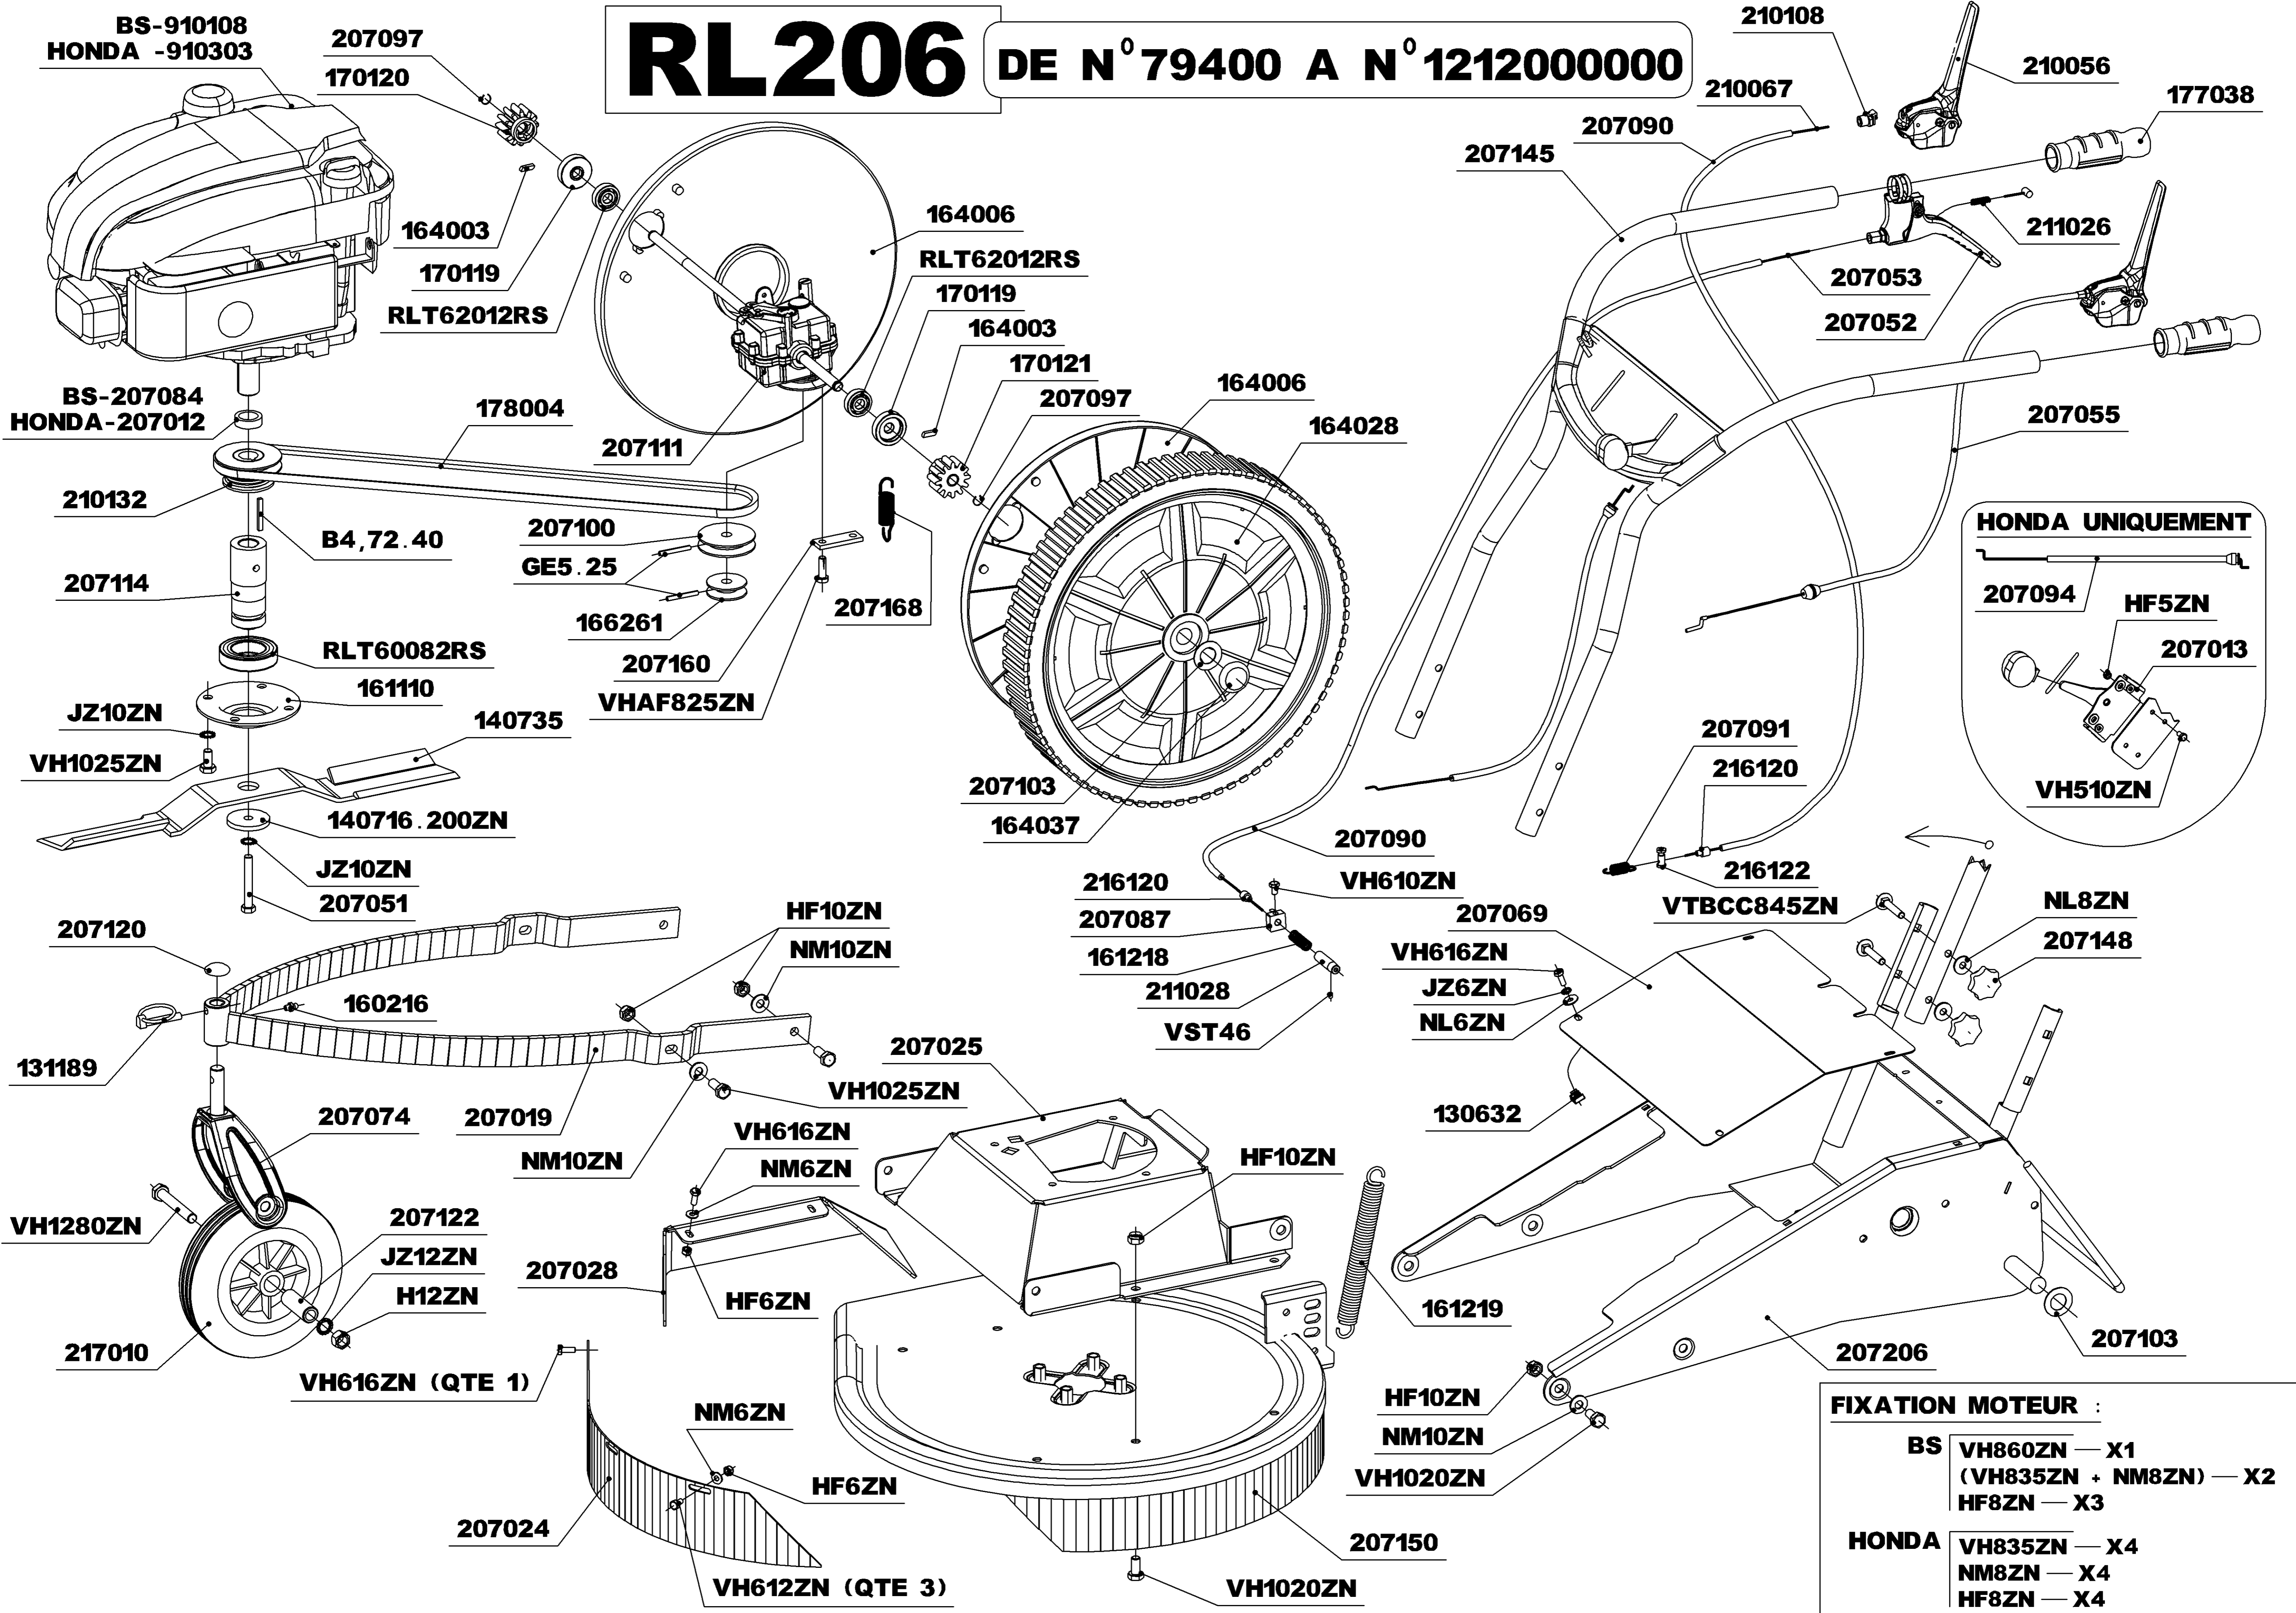

RL206

DE N° 79400 A N° 1212000000

HONDA UNIQUEMENT

207094 HF5ZN

207013

VH510ZN

FIXATION MOTEUR :

BS	VH860ZN — X1 (VH835ZN + NM8ZN) — X2 HF8ZN — X3
HONDA	VH835ZN — X4 NM8ZN — X4 HF8ZN — X4